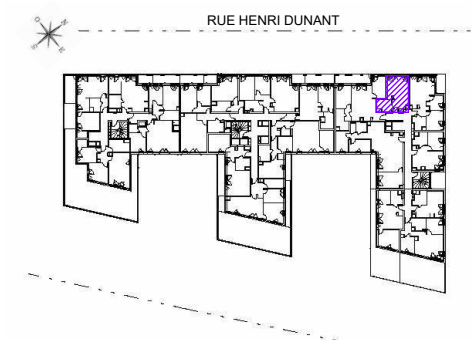

ALLURE

RUE HENRI DUNANT
95300 PONTOISE

**BATIMENT 1
HALL 1**

Studio
n°1406 au 4^{ème} étage

N°1406

SEJOUR/CUISINE	21.90 m ²
SALLE DE BAIN	5.00 m ²
SURFACE HABITABLE TOTALE	26.90 m²

LEGENDE			
LL	LAVE-LINGE	C	BLOC CUISSON
LV	LAVE-VAISSELLE	FR	REFRIGERATEUR
TRI	TRI SELECTIF	LC	LINEAIRE COMPLEMENT. (EXIGENCE NF HABITAT)
MP	MEUBLE PACK	LIMITE SUP. DES TRAPPES DE VISITE DES CUISINES < 75CM DU SOL FINI	
AV	ALLEGE VITREE	VR	VOLET ROULANT
GC	GARDE CORPS	ETEL	ESPACE TECH. ELEC DU LOGEMENT
PV	PARE VUE		
S	SEUIL		
OB	OSCILLO-BATTANT		
	SOFFITE		SAD
	RETOMBEE DE POUTRE		RADIATEUR
			SECHE-SERV