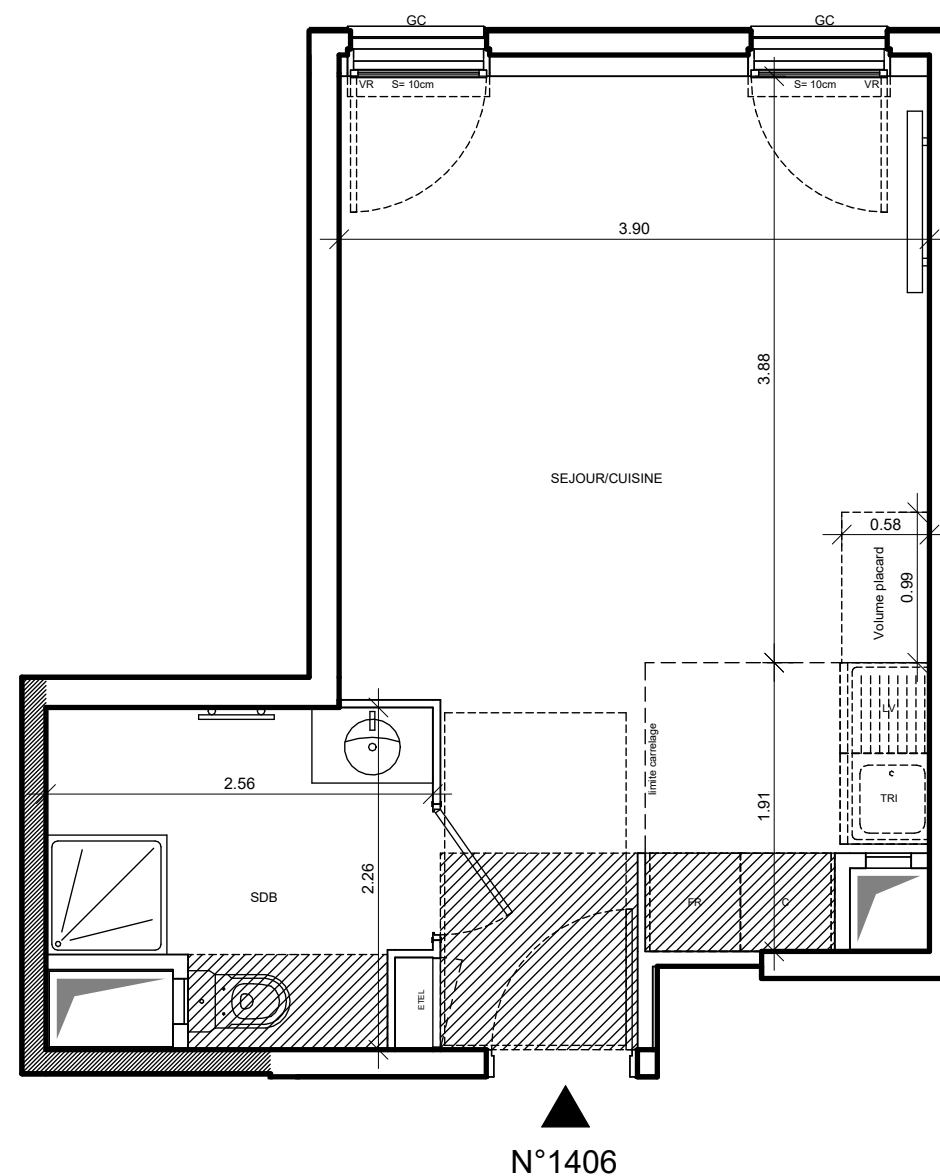

ALLURE

RUE HENRI DUNANT
95300 PONTOISE

**BATIMENT 1
HALL 1**

Studio
n°1406 au 4^{ème} étage

N°1406

SEJOUR/CUISINE	21.90 m ²
SALLE DE BAIN	5.00 m ²
SURFACE HABITABLE TOTALE	26.90 m²

LEGENDE			
LL	LAVE-LINGE	C	BLOC CUISSON
LV	LAVE-VAISSELLE	FR	REFRIGERATEUR
TRI	TRI SELECTIF	LC	LINEAIRE COMPLEMENT. (EXIGENCE NF HABITAT)
MP	MEUBLE PACK	LIMITE SUP. DES TRAPPES DE VISITE DES CUISINES < 75CM DU SOL FINI	
AV	ALLEGE VITREE	VR	VOLET ROULANT
GC	GARDE CORPS	ETEL	ESPACE TECH. ELEC DU LOGEMENT
PV	PARE VUE		
S	SEUIL		
OB	OSCILLO-BATTANT		
	SOFFITE		SAD
	RETOMBEE DE POUTRE		RADIATEUR
			SECHE-SERV