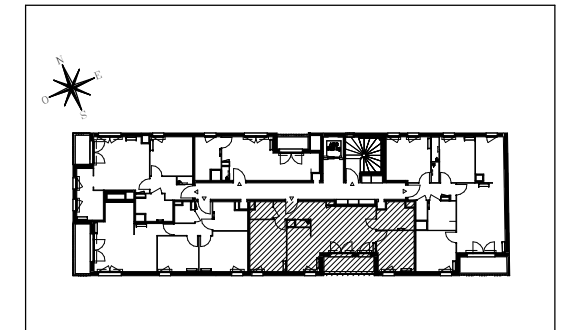

SCCV HORLOGE GASTON ROUSSEL

FIMINCO

L'ENTRACTE

111-123 avenue Gaston Roussel
Rue Jean Jacques Rousseau
93230 Romainville

HALL LE FRESCO

Appartement 3 pièces
n°6402 au 4ème étage

ENTREE	4.75 m ²
SEJOUR / CUISINE	27.03 m ²
CHAMBRE 1	11.93 m ²
CHAMBRE 2	9.51 m ²
SALLE DE BAINS	5.72 m ²
WC	2.21 m ²
SURFACE TOTALE HABITABLE	61.14 m²
LOGGIA	5.40 m ²
SURFACE TOTALE EXTERIEURE	5.40 m²
SURFACE TOTALE PRIVATIVE	66.54 m²

DOCUMENT PROVISOIRE

LEGENDE			
LL	LAVE-LINGE	CUI	BLOC CUISSON
LV	LAVE-VAISSELLE	F	REFRIGERATEUR
TRI	TRI SELECTIF	LC	LINEAIRE COMPLEMENT. (EXIGENCE NF HABITAT)
MP	MODULE PACK (SI PACK CUISINE ACHETE EN SUPPLEMENT)		LIMITE SUP. DES TRAPPES DE VISITE DES CUISINES < 75CM DU SOL FINI
OB	OSCILLO-BATTANT		
AV	ALLEGE VITREE	VR	VOLET ROULANT
GC	GARDE-CORPS	ETEL	ESPACE TECH. ELEC. DU LOGEMENT
	SOFFITE		RADIATEUR
			SECHE-SERV.

Hauteur sous plafond des pièces principales sauf mention particulière : 2.50 m

Echelle		Date	14/02/2025	Indice : 1
---------	--	------	------------	------------