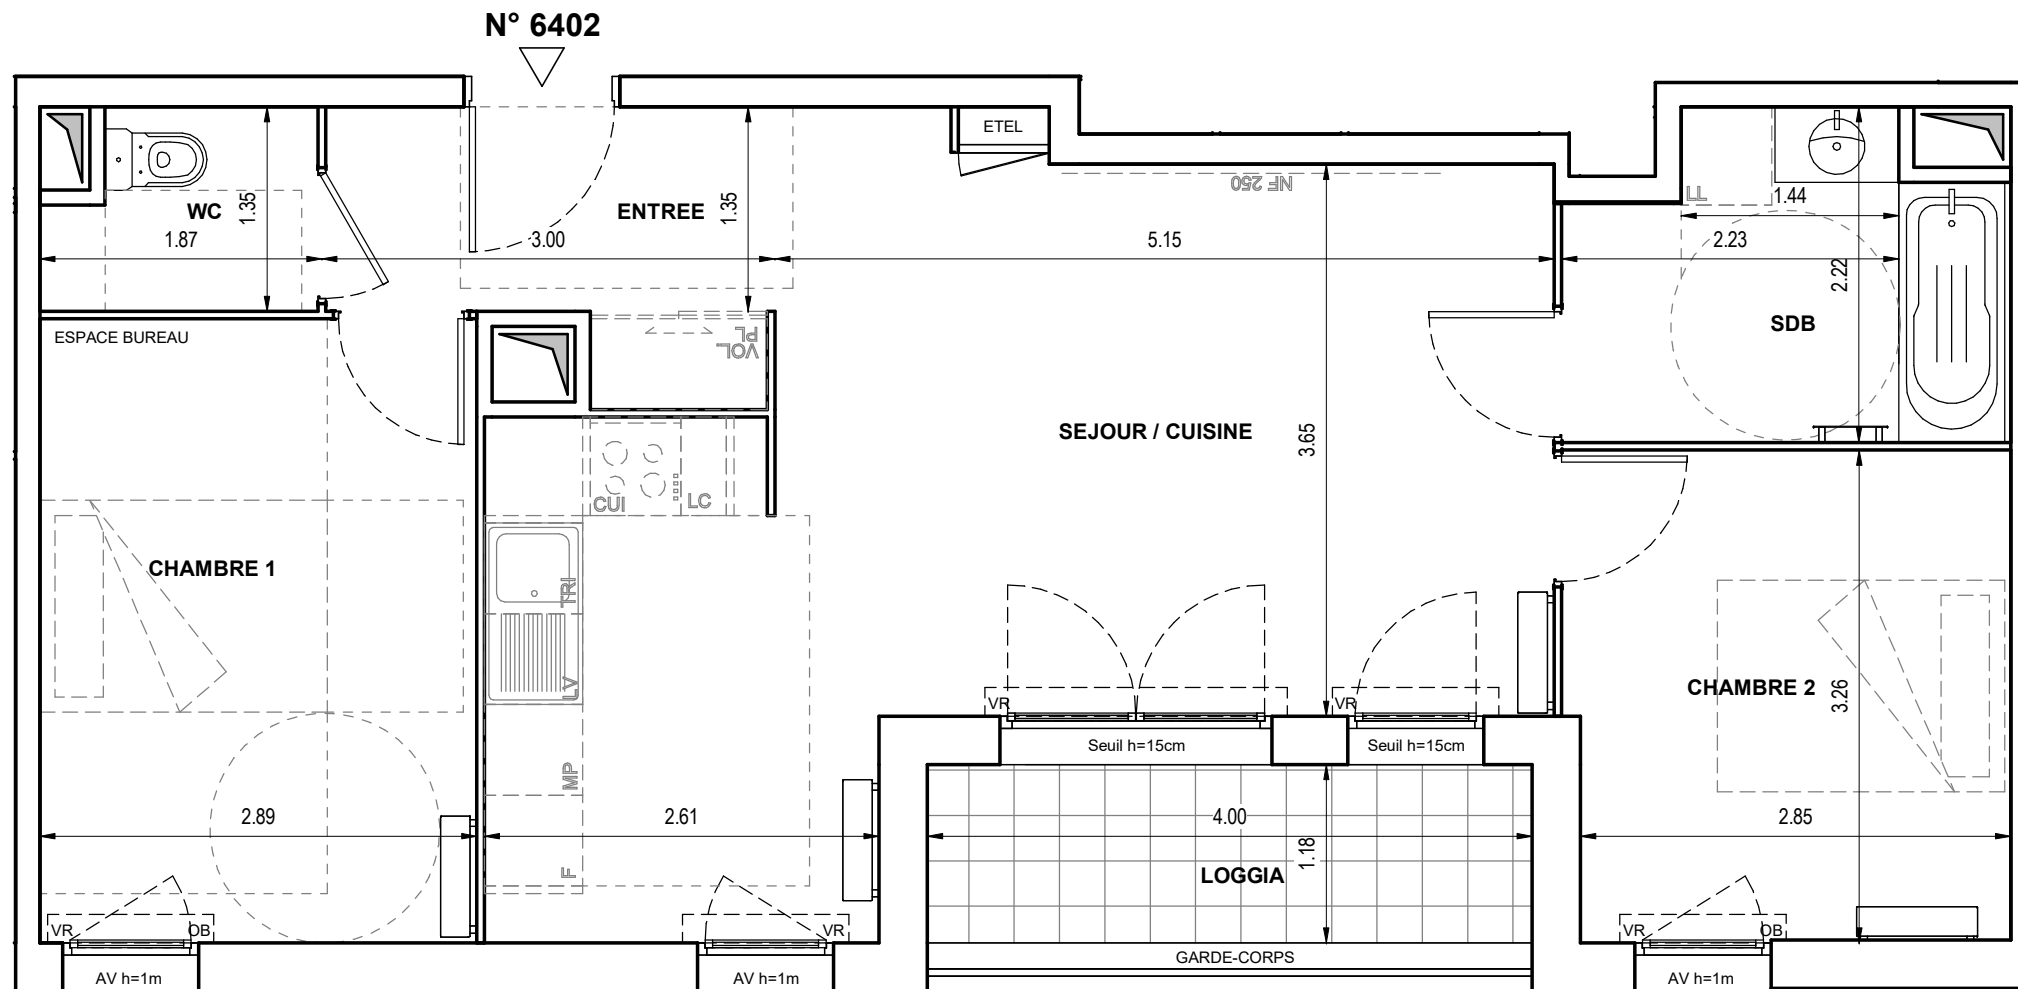

SCCV HORLOGE GASTON ROUSSEL

FIMINCO

L'ENTRACTE

111-123 avenue Gaston Roussel
Rue Jean Jacques Rousseau
93230 Romainville

HALL LE FRESCO

Appartement 3 pièces
n°6402 au 4ème étage

ENTREE	4.75 m ²
SEJOUR / CUISINE	27.03 m ²
CHAMBRE 1	11.93 m ²
CHAMBRE 2	9.51 m ²
SALLE DE BAINS	5.72 m ²
WC	2.21 m ²
SURFACE TOTALE HABITABLE	61.14 m²
LOGGIA	5.40 m ²
SURFACE TOTALE EXTERIEURE	5.40 m²
SURFACE TOTALE PRIVATIVE	66.54 m²

DOCUMENT PROVISOIRE

LEGENDE			
LL	LAVE-LINGE	CUI	BLOC CUISSON
LV	LAVE-VAISSELLE	F	REFRIGERATEUR
TRI	TRI SELECTIF	LC	LINEAIRE COMPLEMENT. (EXIGENCE NF HABITAT)
MP	MODULE PACK (SI PACK CUISINE ACHETE EN SUPPLEMENT)		LIMITE SUP. DES TRAPPES DE VISITE DES CUISINES < 75CM DU SOL FINI
OB	OSCILLO-BATTANT		
AV	ALLEGE VITREE	VR	VOLET ROULANT
GC	GARDE-CORPS	ETEL	ESPACE TECH. ELEC. DU LOGEMENT
	SOFFITE		RADIATEUR
			SECHE-SERV.

Hauteur sous plafond des pièces principales sauf mention particulière : 2.50 m

Echelle		Date	14/02/2025	Indice : 1
---------	--	------	------------	------------