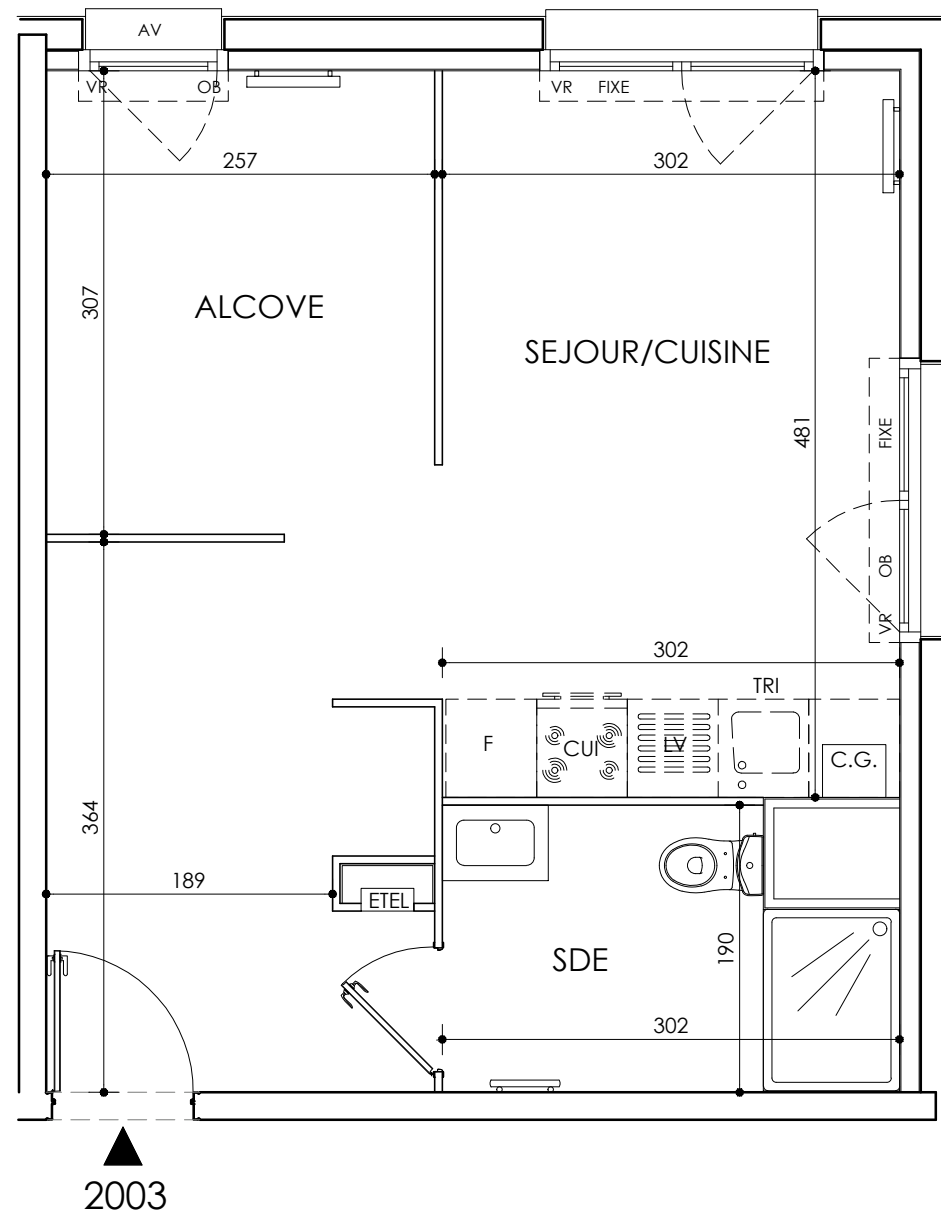

LE DOMAINE PENELOPE

AVENUE FRANCOIS GODIN
62780 - CUCQ

HALL PRUNELLIER

Appartement de 1 pièces
n° 2003 au rez-de-jardin

SEJOUR / CUISINE	23,65 m ²
ALCOVE	7,85 m ²
SALLE D'EAU	5,10 m ²
SURFACE TOTALE HABITABLE	36.60 m²

Hauteur sous plafond des pièces principales sauf mention particulière : 2.50 m

Echelle	0 0.5 1m	Date	13/11/2024	Indice : 0
---------	----------	------	------------	------------