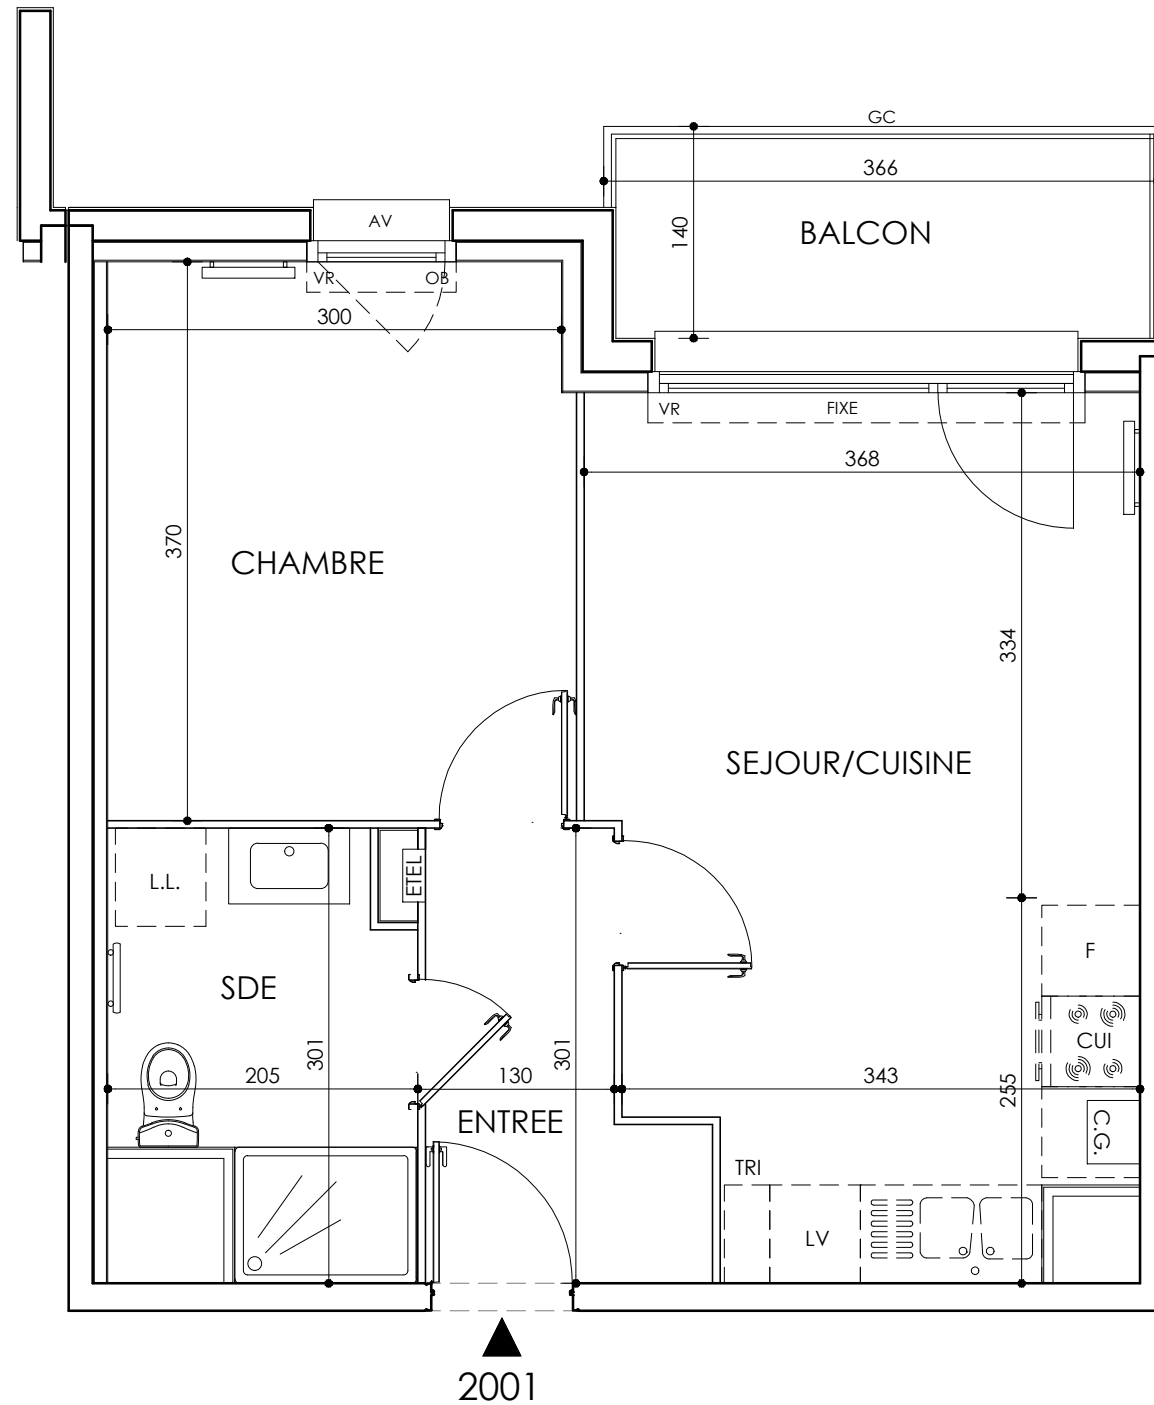

LE DOMAINE PENELOPE

AVENUE FRANCOIS GODIN
62780 - CUCQ

HALL PRUNELLIER

Appartement de 2 pièces
n° 2001 au rez-de-jardin

ENTREE	4,45 m ²
SEJOUR / CUISINE	19,75 m ²
CHAMBRE	11,35 m ²
SALLE D'EAU	5,20 m ²
SURFACE TOTALE HABITABLE	40,75 m²
BALCON	4,75 m ²
SURFACE TOTALE PRIVATIVE	45,50 m²

Hauteur sous plafond des pièces principales sauf mention particulière : 2.50 m

Echelle	0 0.5 1m	Date	13/11/2024	Indice	: 0
---------	----------	------	------------	--------	-----