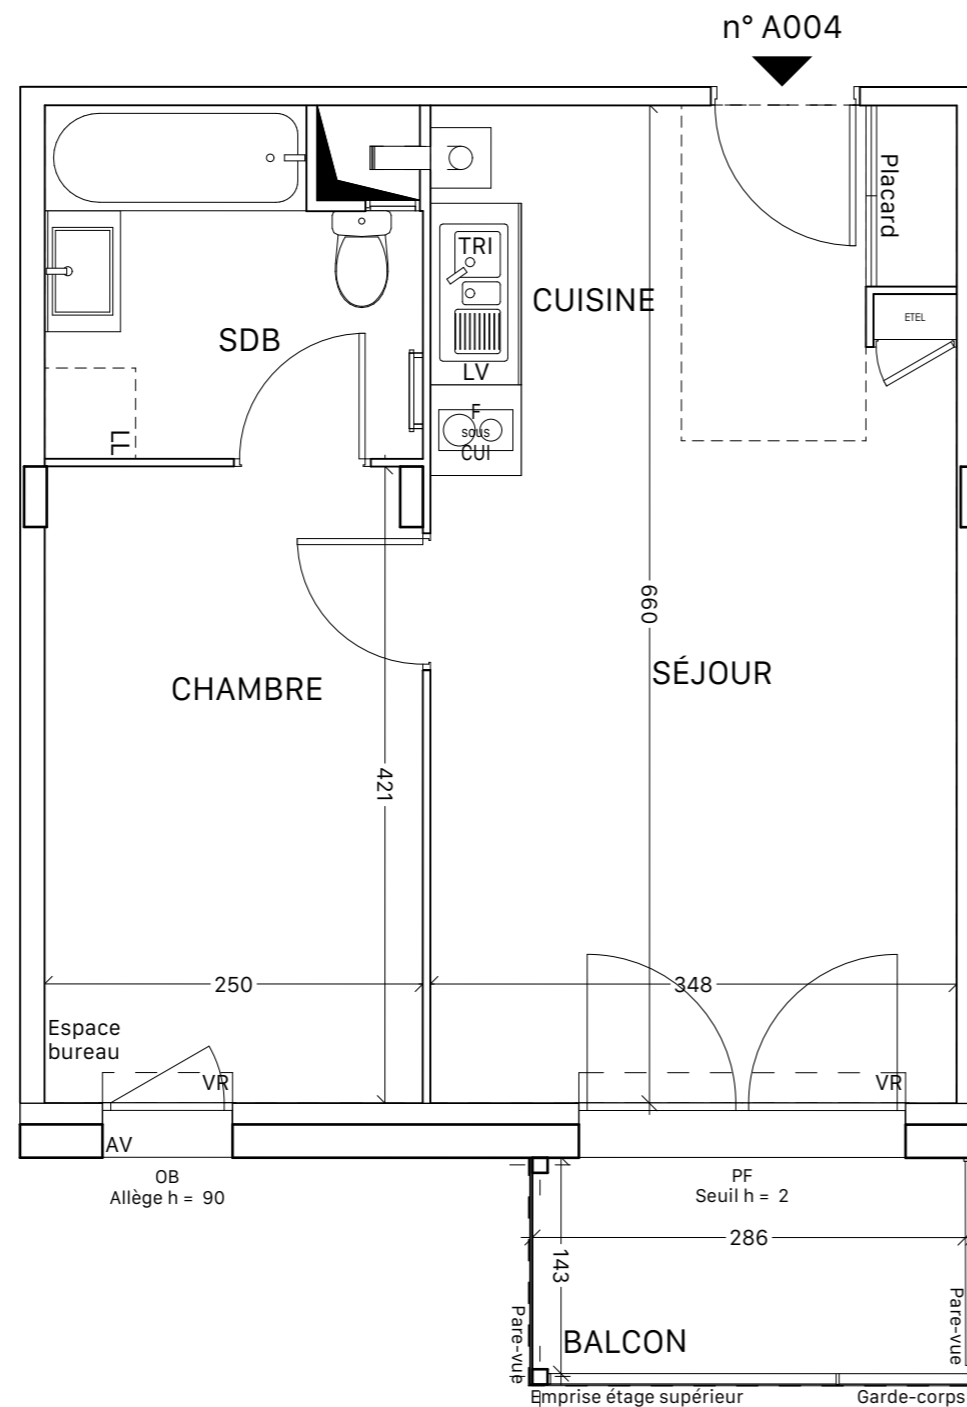

ÉCRIN BOISÉ

IMPASSE DES RAMEAUX
31170 - TOURNEFEUILLE

HALL A

Appartement de 2 pièces
n° A004 au Rez-de-Jardin

SÉJOUR / CUISINE	22,66 m ²
CHAMBRE	10,47 m ²
SALLE DE BAIN	5,31 m ²
SURFACE TOTALE HABITABLE	38,44 m²
BALCON	4,08 m ²
SURFACE TOTALE PRIVATIVE	42,52 m²

Logement non compatible avec les packs cuisine

PROVOISOIRE

LÉGENDE			
LL	LAVE-LINGE	CUI	BLOC CUISSON
LV	LAVE-VAISSELLE	F	RÉFRIGÉRATEUR
TRI	TRI SÉLECTIF	LC	LINÉAIRE COMPLÉMENT. (EXIGENCE NF HABITAT)
MP	MODULE PACK (SI PACK CUISINE ACHETÉ EN SUPPLÉMENT)		LIMITE SUP. DES TRAPPES DE VISITE DES CUISINES < 75 CM DU SOL FINI
AV	ALLÈGE VITRÉE	VR	VOLET ROULANT
GC	GARDE-CORPS	ETEL	ESPACE TECH. ELEC. DU LOGEMENT
	SOFFITE		RADIATEUR
	RETOMBÉE DE POUTRE		SÈCHE-SERV.

Hauteur sous plafond des pièces principales sauf mention particulière : 2.50m

Échelle		Date	16/10/2024	Indice : 0
---------	--	------	------------	------------