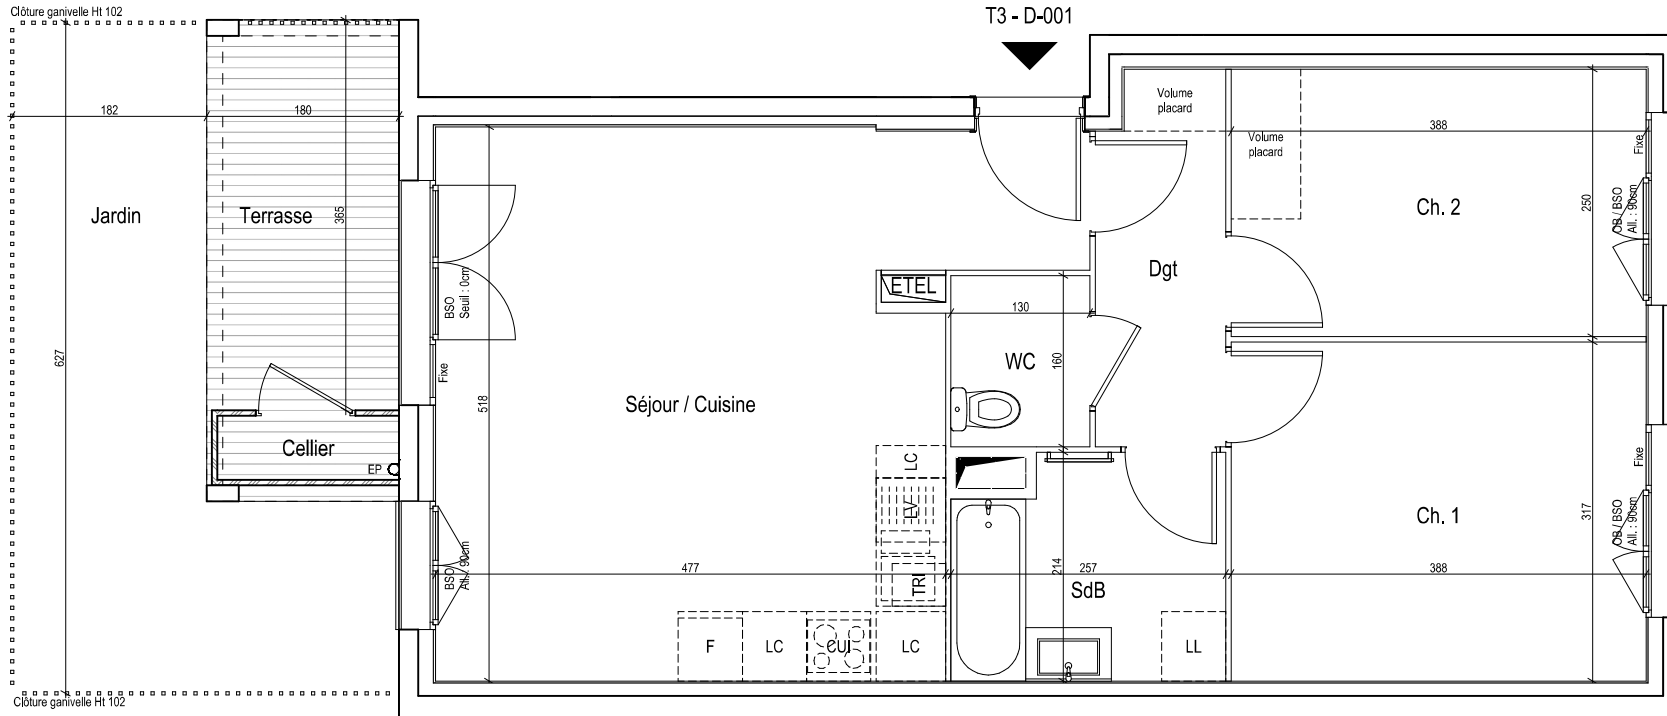

Séjour / Cuisine	26,2
Ch. 1	12,3
Ch. 2	9,7
SdB	5,1
WC	2,1
Dgt	4,1
SURFACE TOTALE HABITABLE	59,5 m²
Jardin	14,6
Terrasse	6,5
Cellier	1,0
SURFACE TOTALE EXTERIEURE	22,1 m²
SURFACE TOTALE PRIVATIVE	81,6 m²

LEGENDE			
LL	LAVE-LINGE	CUI	BLOC CUISSON
LV	LAVE-VAISSELLE	F	REFRIGERATEUR
AV	ALLEGE VITREE FIXE	TRI	TRI SELECTIF
OB	OSCILLO-BATTANT	LC	LINEAIRE COMPLEMENT.
GC	GARDE-CORPS	ETEL	ESPACE TECH. ELEC. DU LOGEMENT
	ETEL	BSO	BRISE SOL EIL ORIENTABLE
	FAUX-PLAFOND, SOFFITE		CLOISON FUSIBLE
	RETOMBEE DE POUTRE		SECHE-SERVEIETTE

Echelle		Date	30/01/2025	Indice	: 0