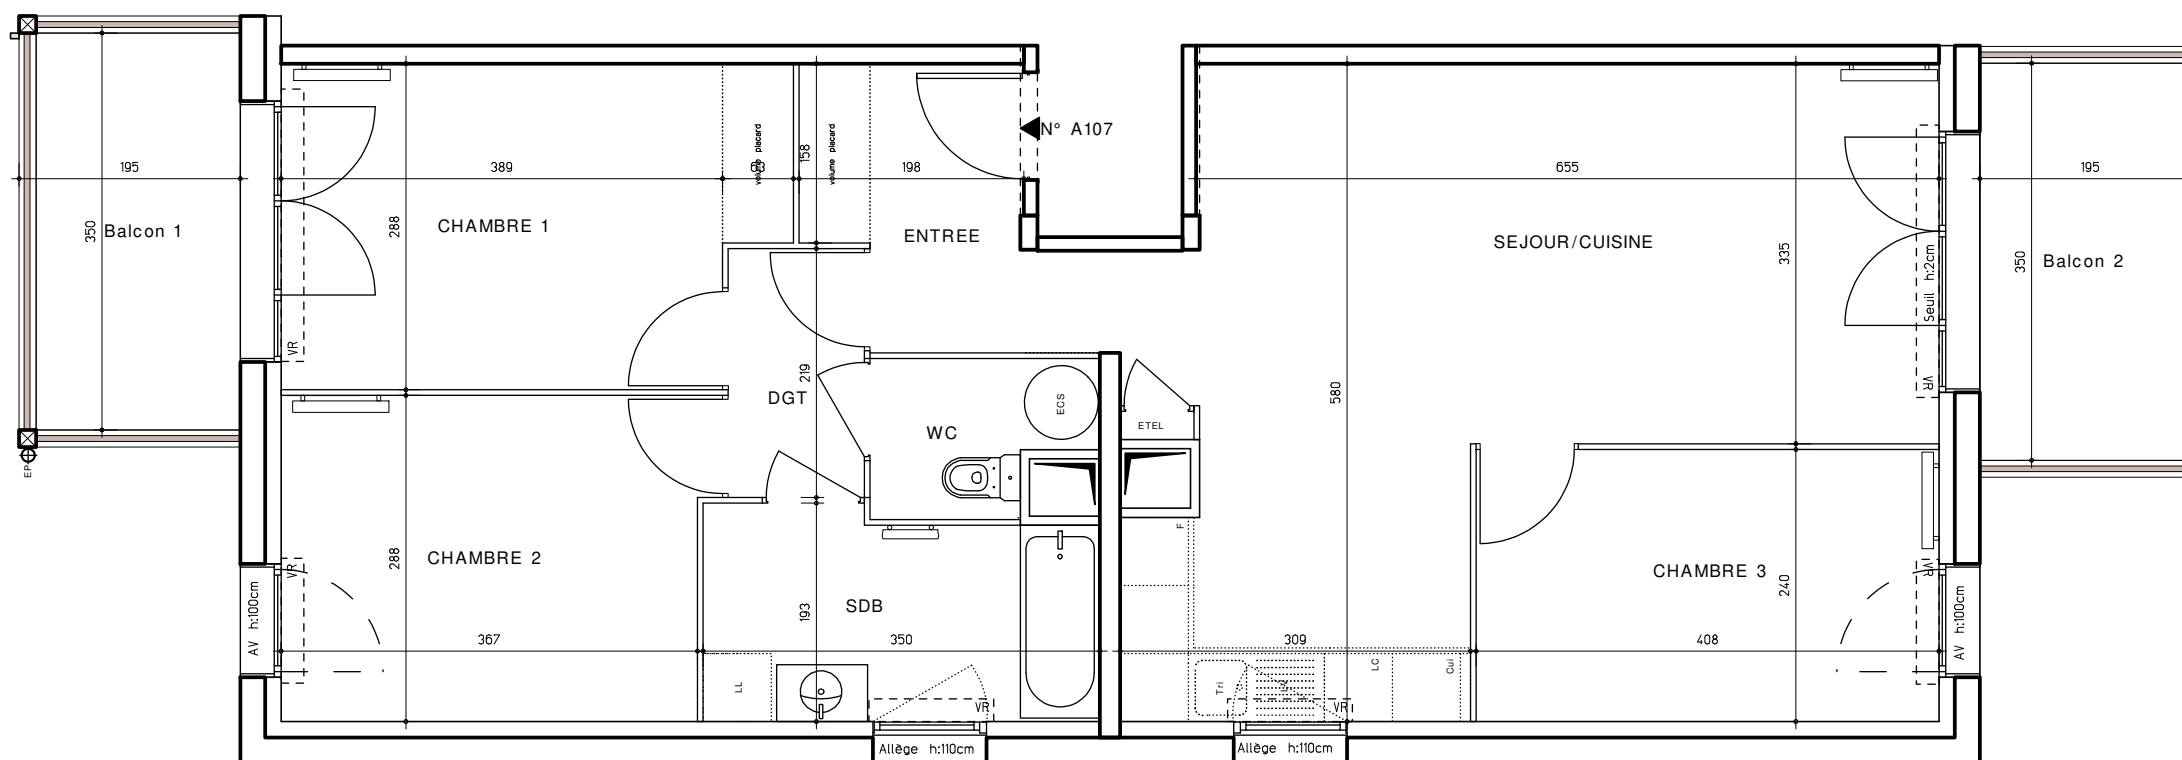

CÔTÉ SWING

5 rue Edmond Deyris
40100 - DAX

HALL A Appartement de 4 pièces n° 107 au Niveau 1

ENTREE	4.36 m ²
SEJOUR/CUISINE	30.75 m ²
CHAMBRE 1	12.22 m ²
CHAMBRE 2	10.76 m ²
CHAMBRE 3	9.79 m ²
DEGAGEMENT	2.63 m ²
SALLE DE BAIN	6.33 m ²
WC	2.45 m ²
SURFACE TOTALE HABITABLE	79.29 m²
BALCON 1	6.30 m ²
BALCON 2	6.30 m ²
SURFACE TOTALE PRIVATIVE	91.89 m²

LEGENDE

LL	LAVE-LINGE	CUI	BLOC CUISSON
LV	LAVE-VAISSELLE	F	REFRIGERATEUR
TRI	TRI SELECTIF	LC	LINAIRE COMPLEMENT/ACCROCHE NF HABITAT
MP	MEUBLE PACK (SI PACK CUISINE ACHETE EN SUPPLEMENT)	VR	VOLET ROULANT
AV	ALLEGE VITREE	ETEL	ESPACE TECH. ELEC. DU LOGEMENT
GC	GARDE-CORPS	LIMITE SUP. DES TRAPPES DE VISITE DES CUVES + PISC. DU SOL. P.N.	
PF	PORTE FENETRE	CF	CHASSIS FIXE
	SOFFITE		RADIATEUR
	RETOMBEE DE POUTRE		SECHE-SERVIETTE

Hauteur sous plafond des pièces principales sauf mention particulière : 2.50m

Echelle		Date	10/07/2024	Indice : 0
---------	--	------	------------	------------