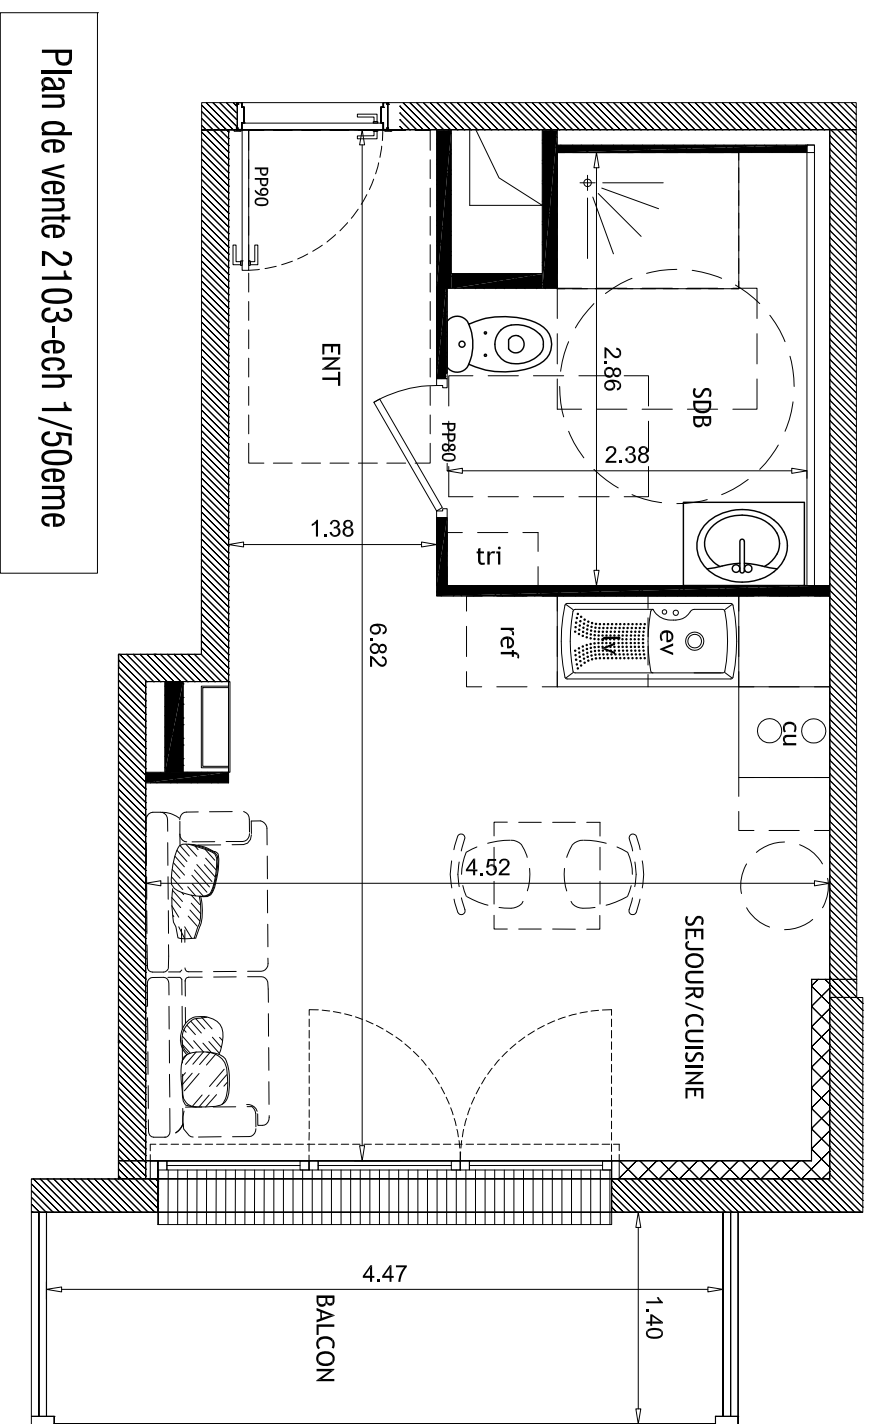

Résidence " OXYGENE "

8 rue Gilbert Marot 50270 Barneville Carteret

VINCI IMMOBILIER
2 rue René Cassin
14280 Saint Contest

Etage	Lgt	T1	Surface
Nom			
Séjour/cuisine			16.17 m ²
Sdb			6.16 m ²
Entrée			4.14 m ²

26.47/m²

balcon	7.01m ²
	7.01m ²

Plan de vente 2103-ech 1/50eme

REPERAGE 2103

ind: A Date:10 Novembre 2023

NOTA: Ce plan reflète un état de principe pouvant être modifié en cours de chantier pour des raisons techniques ou administratives.
Les équipements de cuisine ne sont pas contractuels et leur position est indicative. Les retombées, soffites, canalisations, radiateurs et équipements électriques ne sont pas figurés.
Le pré-ameublement est proposé à titre indicatif et non contractuel