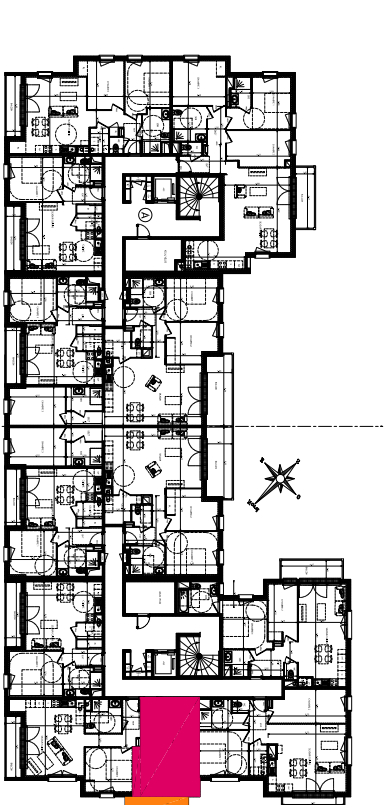

Résidence " OXYGENE "

8 rue Gilbert Marot 50270 Barneville Carteret

VINCI IMMOBILIER
2 rue René Cassin
14280 Saint Contest

Etage	Lgt	T1	Surface
Nom			
Séjour/cuisine			16.17 m ²
Sdb			6.16 m ²
Entrée			4.14 m ²

26.47/m²

balcon	7.01m ²
	7.01m ²

Plan de vente 2103-ech 1/50eme

REPERAGE 2103

ind: A Date:10 Novembre 2023

NOTA: Ce plan reflète un état de principe pouvant être modifié en cours de chantier pour des raisons techniques ou administratives.
Les équipements de cuisine ne sont pas contractuels et leur position est indicative. Les retombées, soffites, canalisations, radiateurs et équipements électriques ne sont pas figurés.
Le pré-ameublement est proposé à titre indicatif et non contractuel