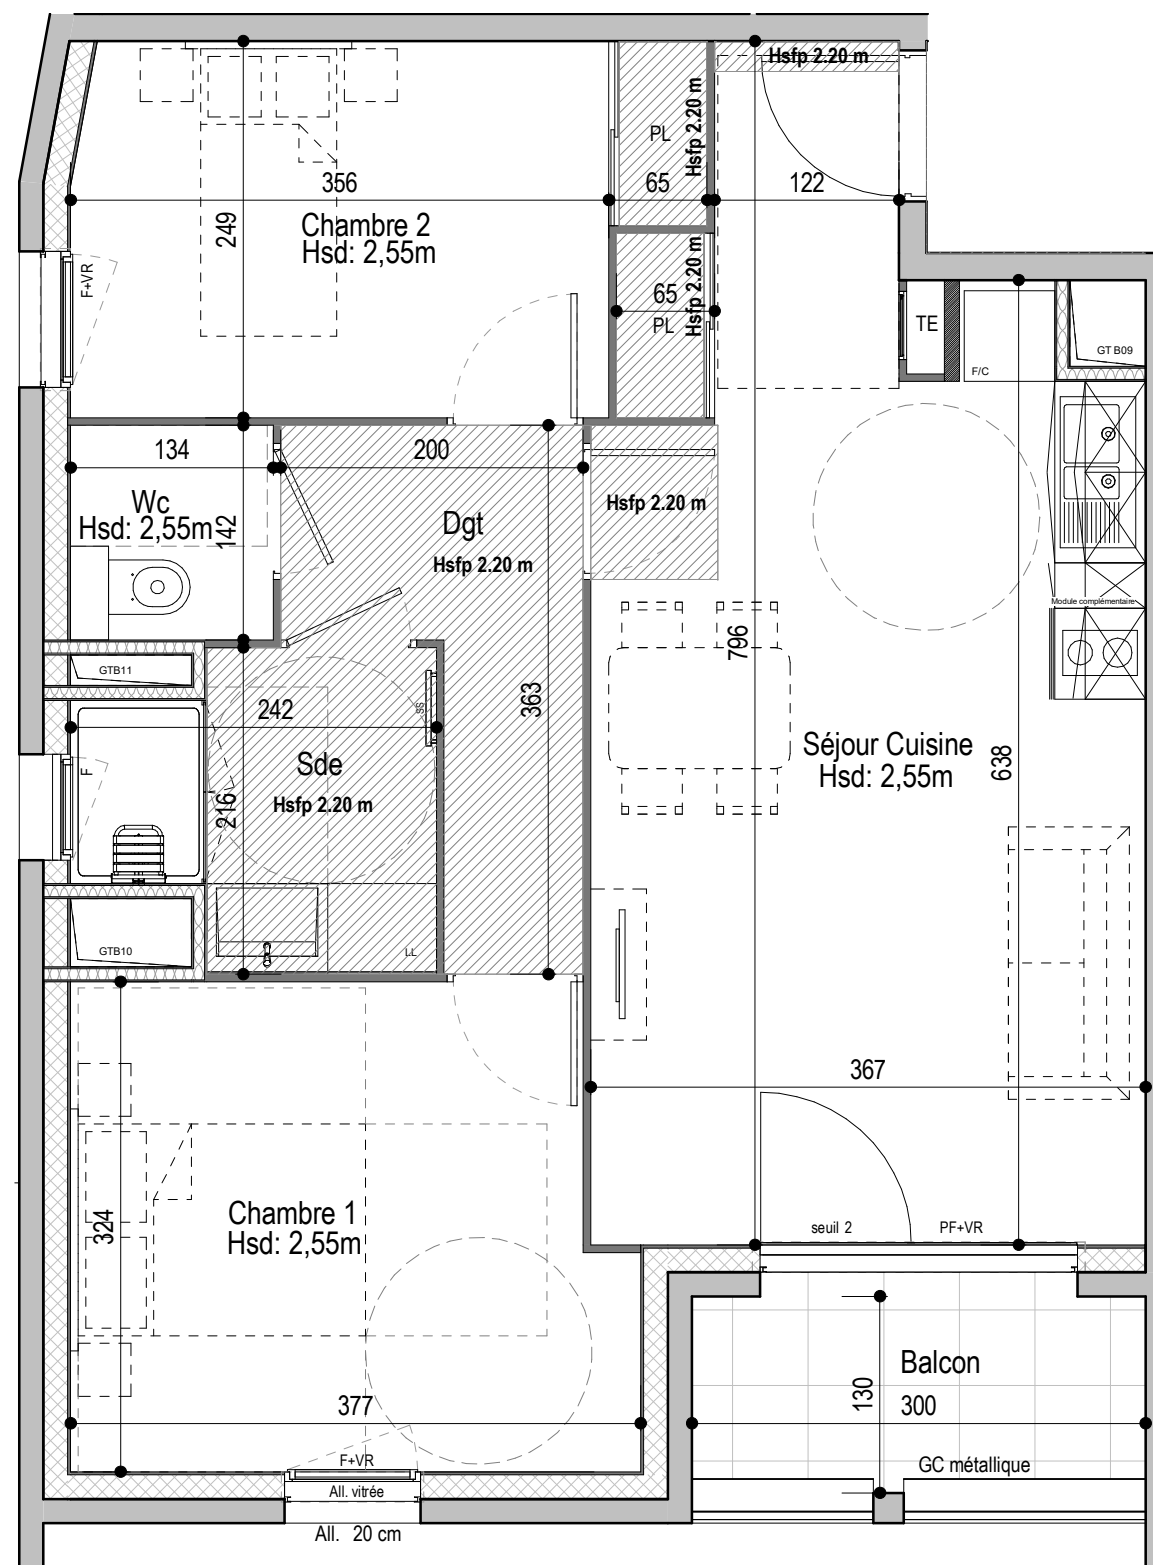

LE HAMEAU DES AMOUREUX

43 à 57 rue de la République
69150 DECINES CHARPIEU

LES BALCONS DE JULIETTE

TYPE	BATIMENT	ETAGE	N° APPT
T3	B	3	B307

PIECE	SURFACE
Séjour Cuisine	24.68 m ²
Chambre 1	11.53 m ²
Chambre 2	9.57 m ²
Dgt	4.87 m ²
Sde	4.37 m ²
Wc	1.9 m ²
TOTAL	56.93 m²
Balcon	4.02 m ²

Le 23/09/2022 Indice : A

LEGENDE :

SOFFITE ET/OU FAUX PLAFOND

GAINTE TECHNIQUE

- F FENETRE
- PF PORTE FENETRE
- VR VOLET ROULANT AVEC COFFRE INTERIEUR
- TE TABLEAU D'ALIMENTATION ELECTRIQUE
- PL PLACARD
- LL EMBLACEMENT LAVE LINGE
- RF REFRIGERATEUR ENCASTRE
- C EMBLACEMENT CUISSON
- SS SECHE SERVIETTE
- GC GARDE CORPS

NOTA : Des modifications sont susceptibles d'être apportées à ce plan en fonction des nécessités techniques de la réalisation tant en ce qui concerne les dimensions libres que l'équipement.
Les surfaces indiquées sont approximatives. Les retombées, les faux-plafonds ainsi que des équipements sont figurés à titre indicatif. Les surfaces habitables sont conformes au décret du 23 mars 1997 (ART 4,1)