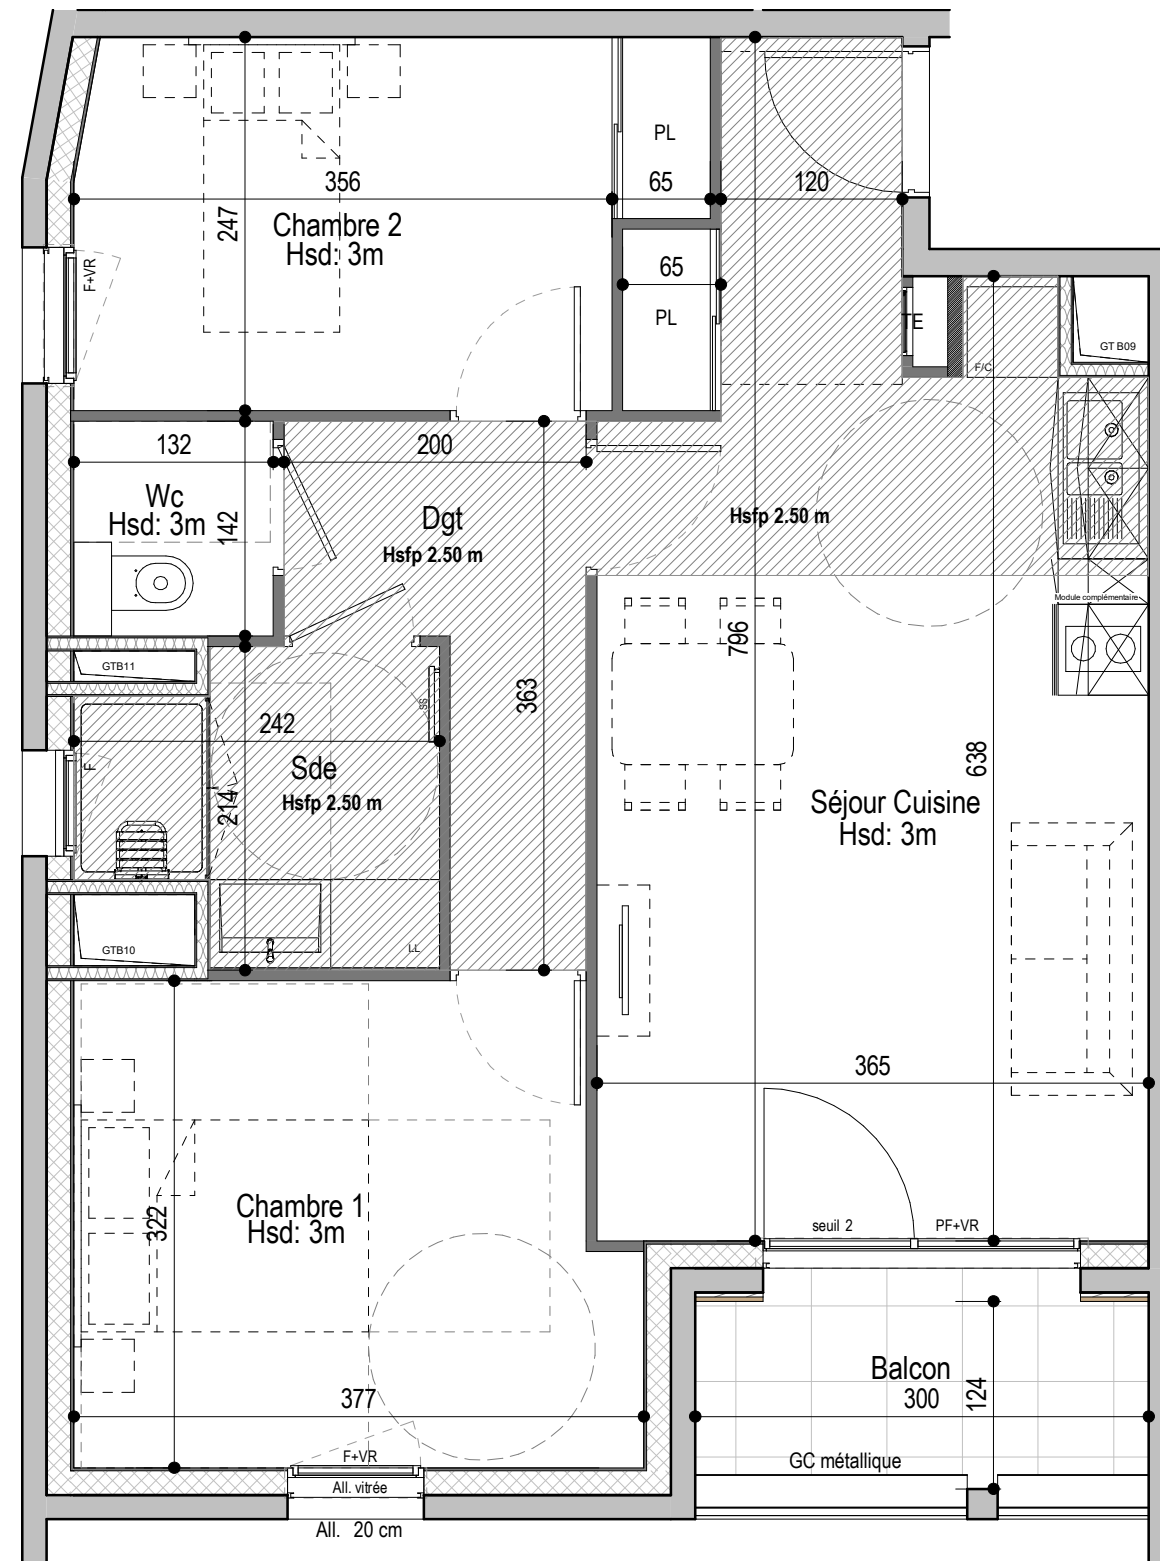

LE HAMEAU DES AMOUREUX

43 à 57 rue de la République
69150 DECINES CHARPIEU

LES BALCONS DE JULIETTE

TYPE	BATIMENT	ETAGE	N° APPT
T3	B	4	B407

PIECE	SURFACE
Séjour Cuisine	24.51 m ²
Chambre 1	11.46 m ²
Chambre 2	9.49 m ²
Dgt	4.83 m ²
Sde	4.34 m ²
Wc	1.87 m ²
TOTAL	56.5 m²
Balcon	4.02 m ²

Le 23/09/2022 Indice : A

LEGENDE :

SOFFITE ET/OU FAUX PLAFOND

GAINTE TECHNIQUE

- F FENETRE
- PF PORTE FENETRE
- VR VOLET ROULANT AVEC COFFRE INTERIEUR
- TE TABLEAU D'ALIMENTATION ELECTRIQUE
- PL PLACARD
- LL EMBLACEMENT LAVE LINGE
- RF REFRIGERATEUR ENCASTRE
- C EMBLACEMENT CUISSON
- SS SECHE SERVIETTE
- GC GARDE CORPS

NOTA : Des modifications sont susceptibles d'être apportées à ce plan en fonction des nécessités techniques de la réalisation tant en ce qui concerne les dimensions libres que l'équipement. Les surfaces indiquées sont approximatives. Les retombées, les faux-plafonds ainsi que des équipements sont figurés à titre indicatif. Les surfaces habitables sont conformes au décret du 23 mars 1997 (ART 4,1)