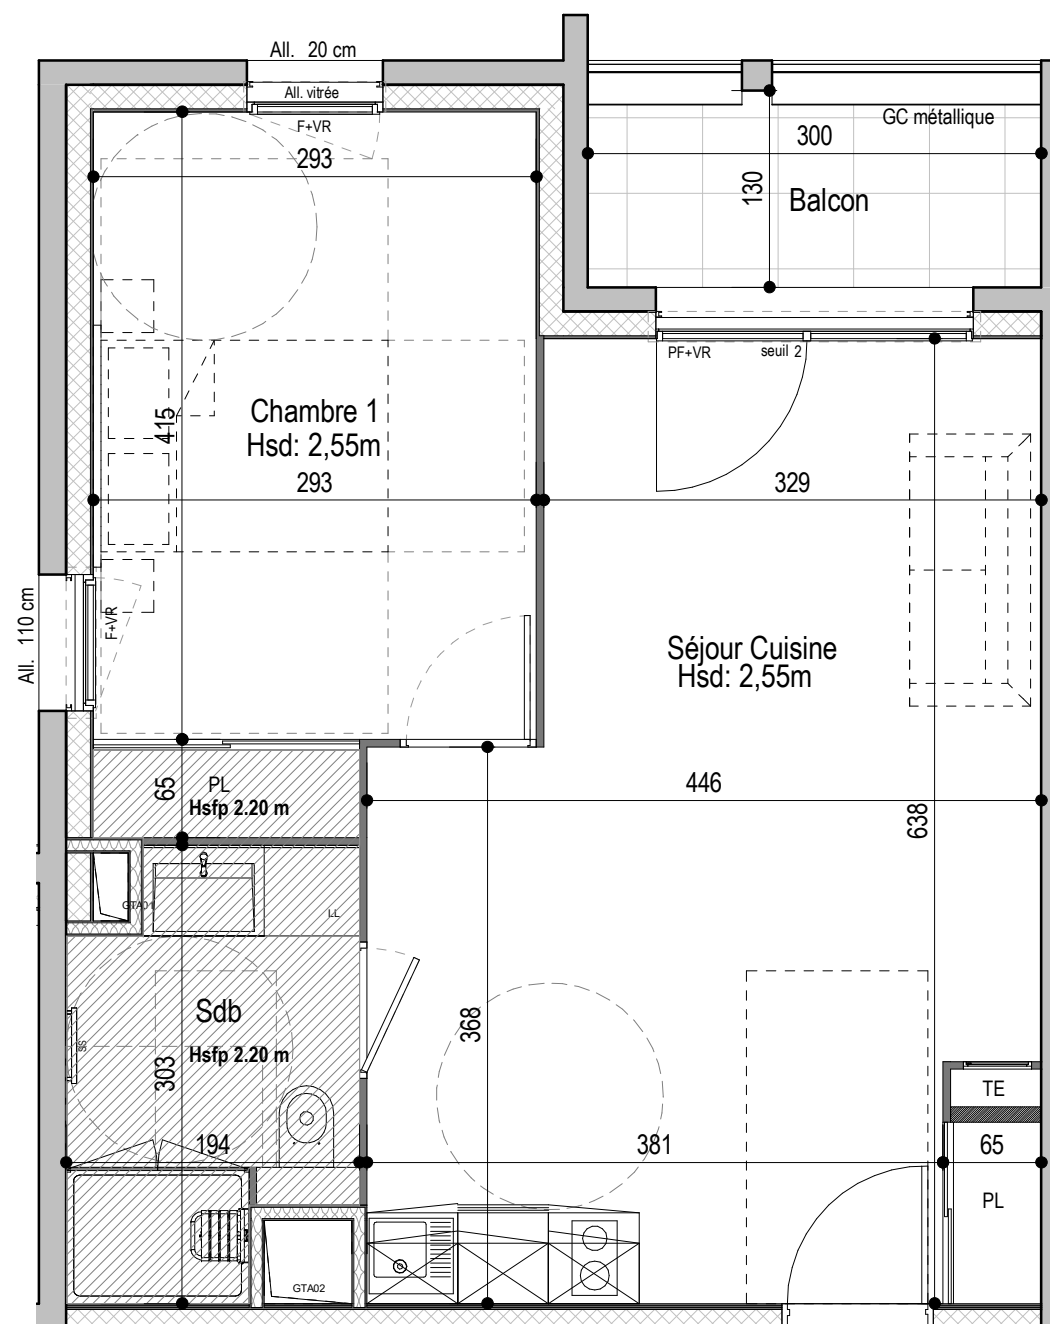

LE HAMEAU DES AMOUREUX

43 à 57 rue de la République
69150 DECINES CHARPIEU

LES BALCONS DE JULIETTE

TYPE	BATIMENT	ETAGE	N° APPT
T2	A	3	A301

PIECE	SURFACE
Séjour Cuisine	25.04 m ²
Chambre 1	13.3 m ²
Sdb	5.09 m ²
TOTAL	43.42 m²
Balcon	4.02 m ²

Le 23/09/2022 Indice : A

LEGENDE :

SOFFITE ET/OU FAUX PLAFOND

GAINTE TECHNIQUE

- F FENETRE
- PF PORTE FENETRE
- VR VOLET ROULANT AVEC COFFRE INTERIEUR
- TE TABLEAU D'ALIMENTATION ELECTRIQUE
- PL PLACARD
- LL EMPLACEMENT LAVE LINGE
- RF REFRIGERATEUR ENCASTRE
- C EMPLACEMENT CUISSON
- SS SECHE SERVIETTE
- GC GARDE CORPS

NOTA : Des modifications sont susceptibles d'être apportées à ce plan en fonction des nécessités techniques de la réalisation tant en ce qui concerne les dimensions libres que l'équipement. Les surfaces indiquées sont approximatives. Les retombées, les faux-plafonds ainsi que des équipements sont figurés à titre indicatif. Les surfaces habitables sont conformes au décret du 23 mars 1997 (ART 4,1)