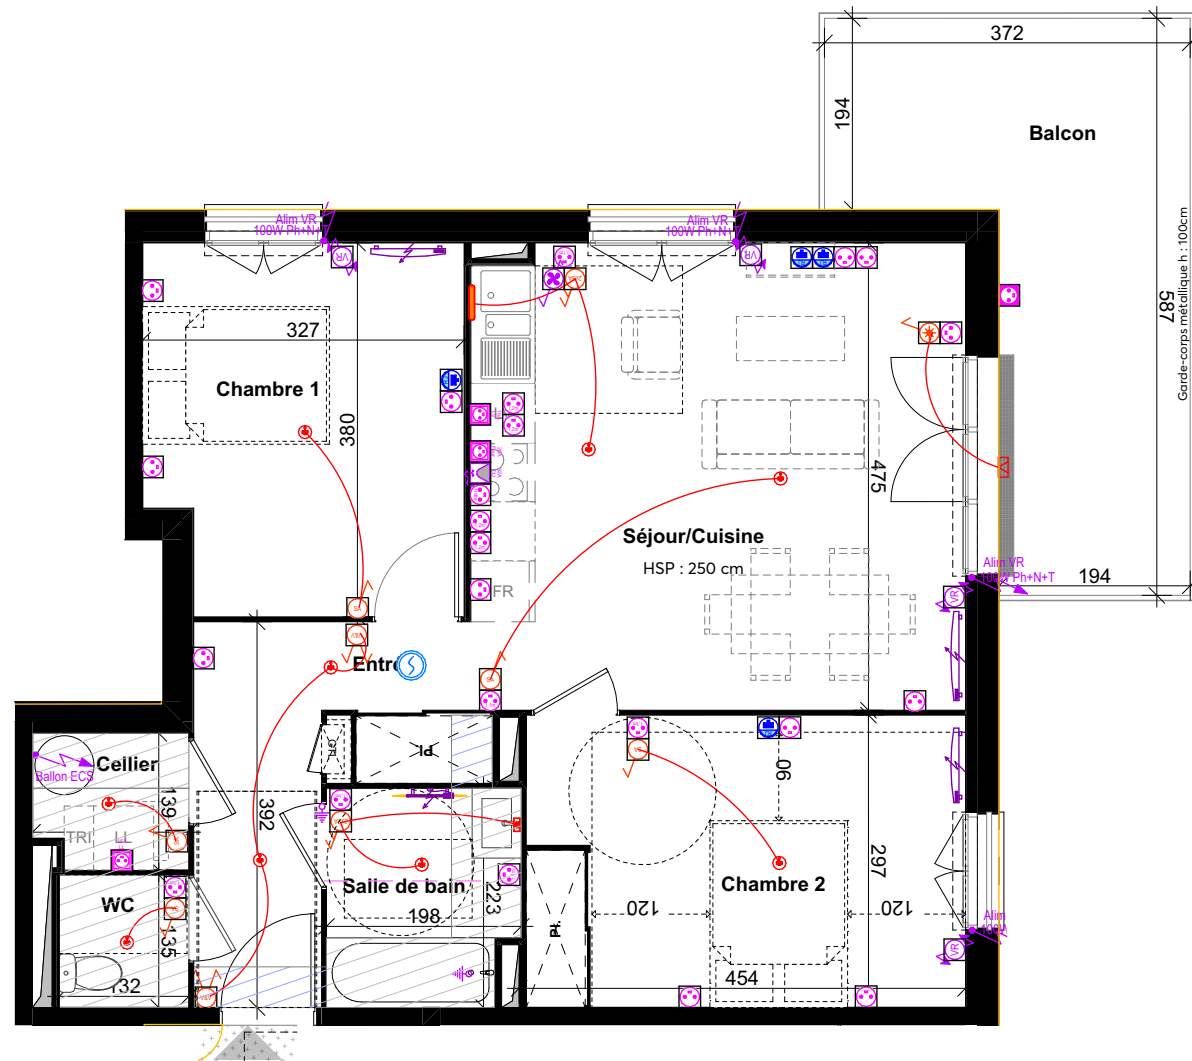

NOM DU RESERVATAIRE

LEGENDE

- Accès logement
- Tableau électrique
- Gaine technique
- Placard
- Porte Fenêtre PVC avec volet roulant PVC
- Porte Fenêtre PVC avec volet roulant PVC et garde-corps métallique h : 100cm
- Ballon thermodynamique
- Soffite
- Trappe de visite
- PC 16A
- PC à hauteur
- PC Lave linge
- PC Lave vaisselle
- PC Lave linge
- PC Four
- PC Hotte
- PC étanche
- Alim équipement
- Prise RJ45
- Détecteur de fumée
- Commande ventilation
- Inter simple
- Inter double
- Inter voyant
- Va et vient
- Réglette cuisine
- Applique Extérieure
- Douille DCL plafonnrière
- Douille DCL murale
- Radiateur électrique
- Sèche serviettes électrique
- Commande volet roulant
- Robinet de puisage

LE DOMAINE DE BLANCA

bâtiment	niveau	logement	type
F	R+2	201	T3

Entrée	7,50	m ²
Séjour/Cuisine	23,76	m ²
Chambre 1	11,86	m ²
Chambre 2	13,26	m ²
Cellier	2,11	m ²
Salle de bain	4,23	m ²
WC	1,78	m ²
TOTAL HABITABLE	64,50	m²

Balcon	14,87	m ²
--------	-------	----------------

Indice A

10/06/2024