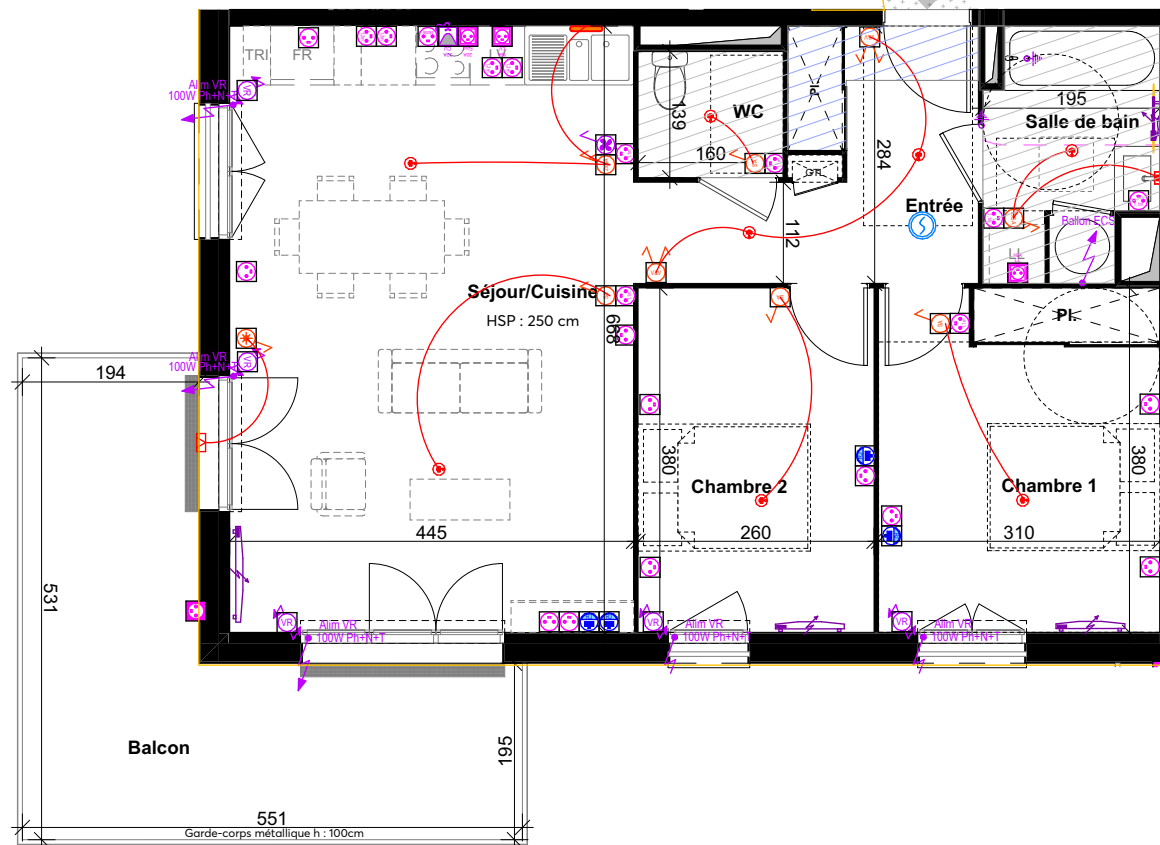

NOM DU RESERVATAIRE

LEGENDE

- Accès logement
- Tableau électrique
- Gaine technique
- Placard
- Porte Fenêtre PVC avec volet roulant PVC
- Porte Fenêtre PVC avec volet roulant PVC et garde-corps métallique h : 100cm
- Ballon thermodynamique
- Soffite
- Trappe de visite
- PC 16A
- PC à hauteur
- PC Lave linge
- PC Lave vaisselle
- PC Lave linge
- PC Four
- PC Hotte
- Alim 32A
- PC étanche
- Commande ventilation
- Inter simple
- Inter double
- Inter voyant
- Va et vient
- Réglette cuisine
- Applique Extérieure
- Douille DCL plafonnrière
- Douille DCL murale
- Alim équipement
- Radiateur électrique
- Prise RJ45
- Sèche serviettes électrique
- Détecteur de fumée
- Commande volet roulant
- Robinet de puisage

LE DOMAINE DE BLANCA

bâtiment	niveau	logement	type
F	R+2	204	T3

Entrée	7,63	m ²
Séjour/Cuisine	29,73	m ²
Chambre 1	11,73	m ²
Chambre 2	9,87	m ²
Salle de bain	4,92	m ²
WC	2,22	m ²
TOTAL HABITABLE	66,10	m²

Balcon	17,26	m ²
--------	-------	----------------

Indice A

10/06/2024