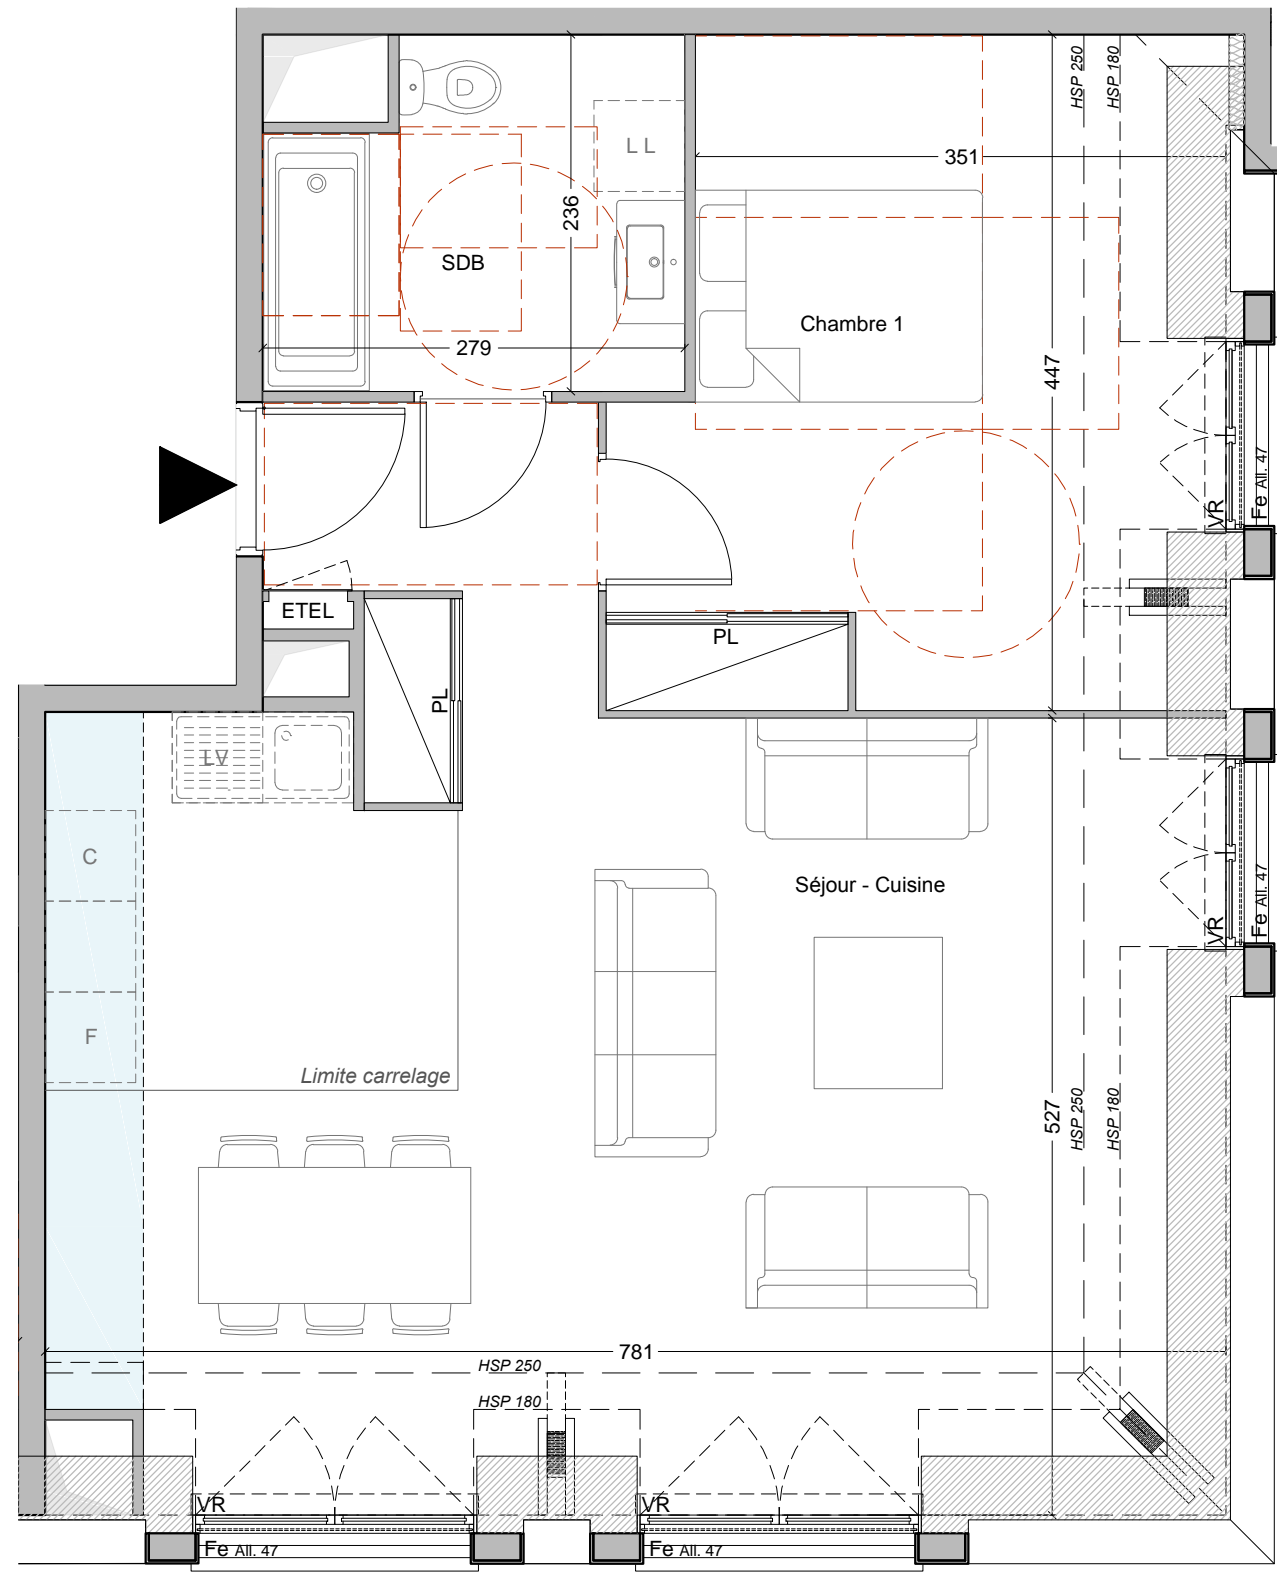

VILLA CÉLESTE Sainte-Adresse

16 rue des Guêpes
76310 - SAINTE-ADRESSE

Logement 143

2 pièces - R+4

Entrée-Séjour-Cuisine	39,79 m ²
(Surface au sol	44,75 m ²)
Chambre 1	14,58 m ²
(Surface au sol	16,84 m ²)
Salle de bain	6,00 m ²

Surface habitable totale 60,37 m²

Nota : La surface des placards est incluse dans celle des pièces attenantes

Localisation

rue des Guêpes

rue du Général de Gaulle

rue Chef de Caux

Signataire	Date :	
Plan Notaire	Acquéreur	Vinci Immobilier
Visa		
Date : 03/06/2024	Indice :	0

Echelle graphique 0 0,5 1 1,5 2m

LL Lave-linge
 LV Lave-vaisselle
 F Réfrigérateur
 C Cuisson
 PL Placard
 PF Porte-fenêtre
 Fe Fenêtre sur allège
 VR Coffre de volet roulant
 Soffites / Faux-plafonds
 ETEL Tableau électrique