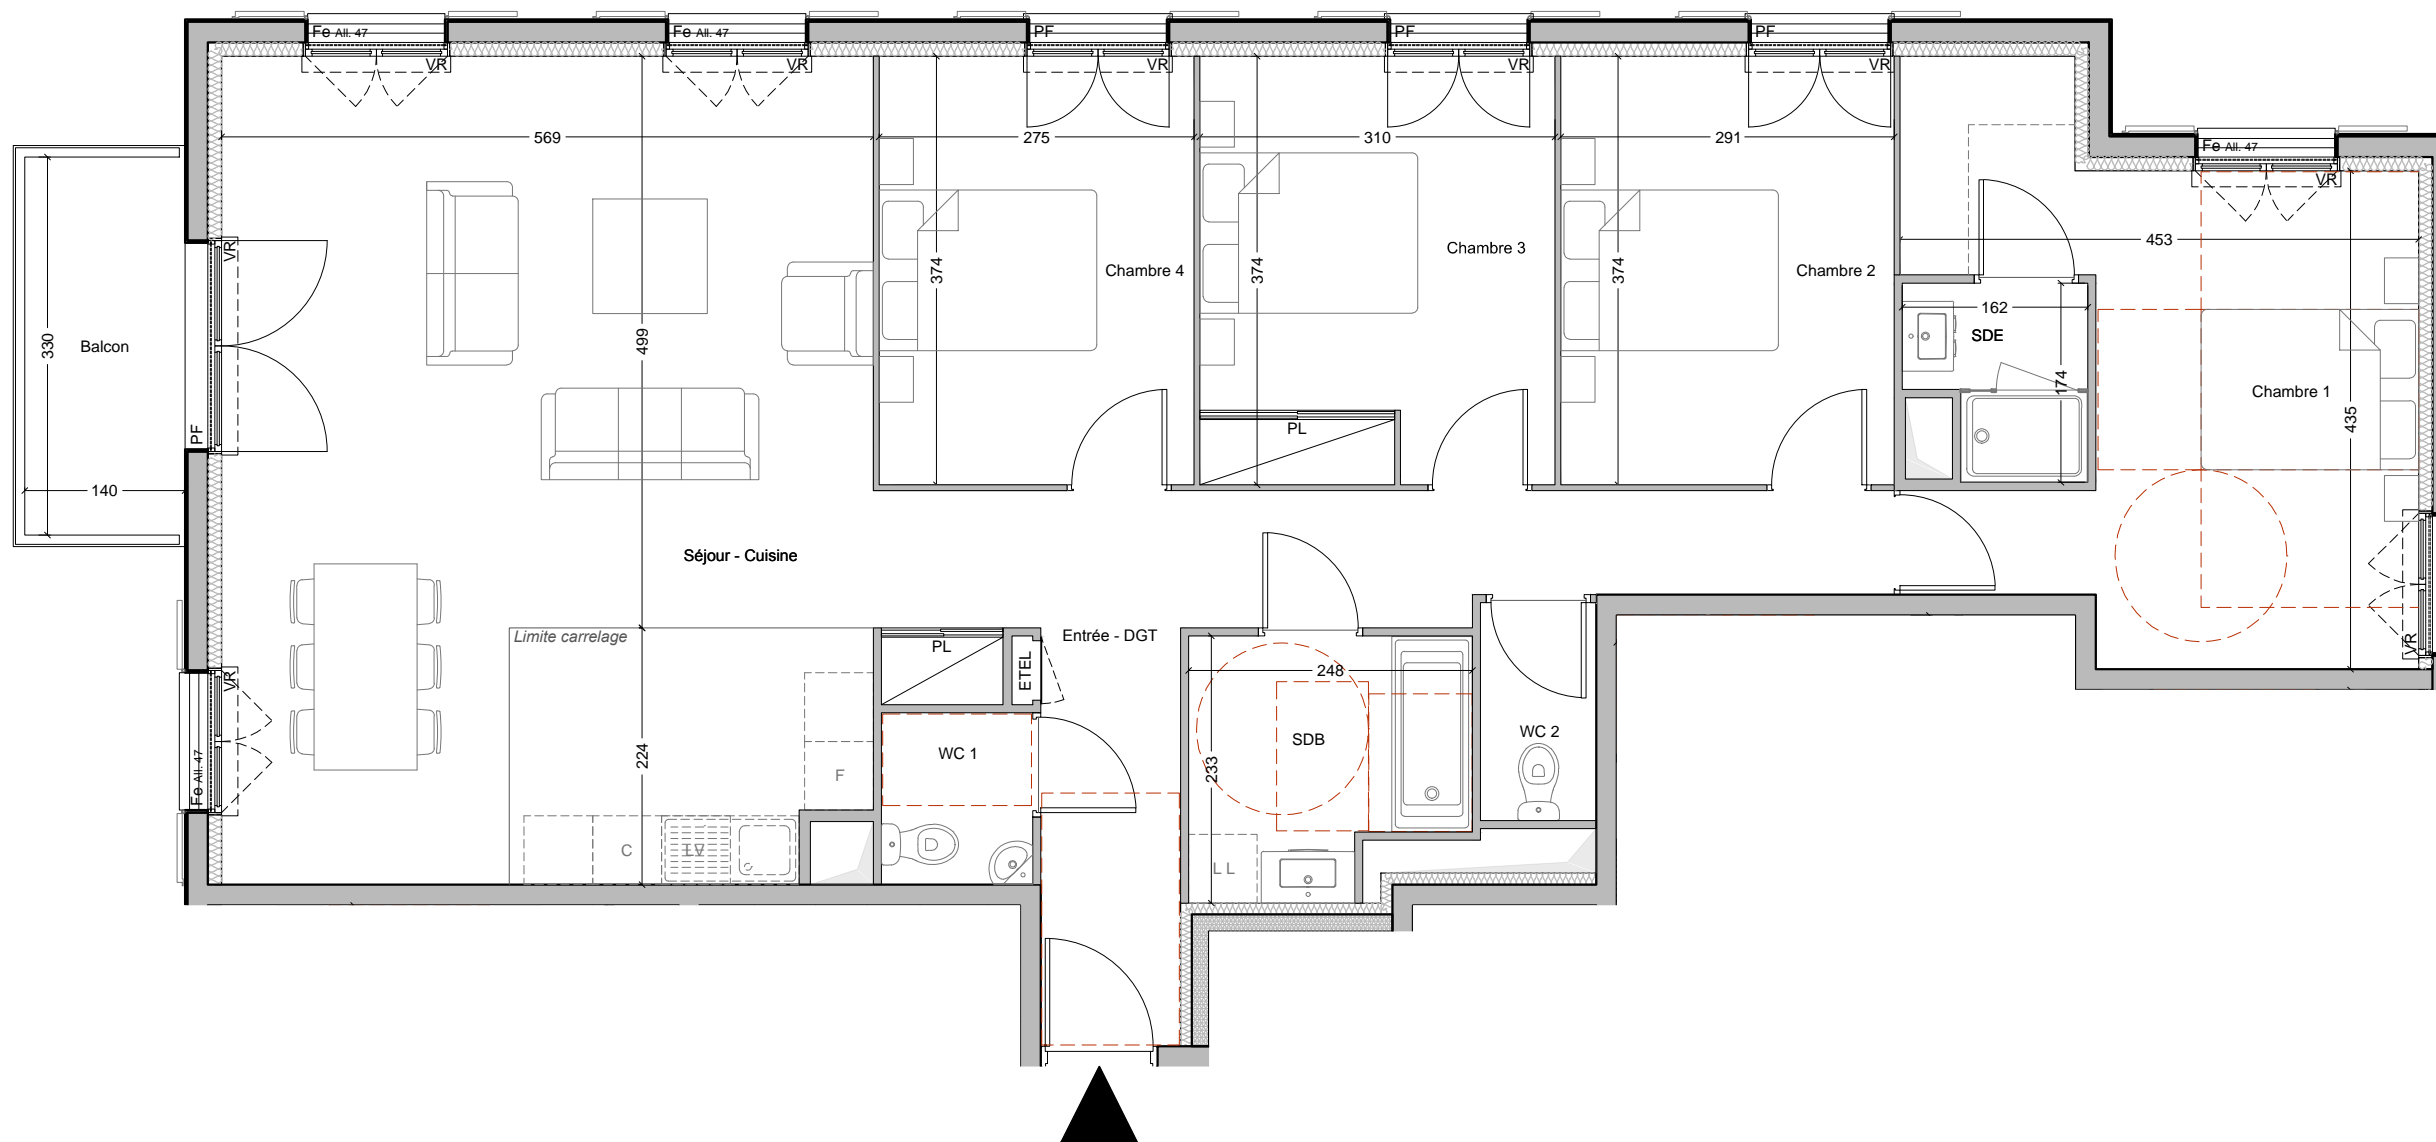

VILLA CÉLESTE Sainte-Adresse

16 rue des Guêpes
76310 - SAINTE-ADRESSE

Logement 131

5 pièces - R+3

Entrée - Dégagement	14,79 m ²
Séjour-Cuisine	40,72 m ²
WC 1	1,98 m ²
Chambre 1	16,91 m ²
Salle d'eau	2,41 m ²
Chambre 2	10,88 m ²
Chambre 3	11,56 m ²
Chambre 4	10,28 m ²
WC 2	1,92 m ²
Salle de bain	5,14 m ²

Surface habitable 116,59 m²

Balcon 4,62 m²

Surface totale 4,62 m²

Nota : La surface des placards est incluse dans celle des pièces attenantes

Localisation

Echelle graphique 0 0,5 1 1,5 2m

LL Lave-linge LV Lave-vaisselle F Réfrigérateur C Cuisson PL Placard PF Porte-fenêtre Fe Fenêtre sur allège VR Coffre de volet roulant Soffites / Faux-plafonds ETEL Tableau électrique

L'acquéreur reconnaît avoir été informé que ce plan et ces côtes sont susceptibles de subir des modifications suite à la mise au point des plans d'exécution et des impératifs techniques. Mobilier non fourni et positionné à titre purement indicatif.