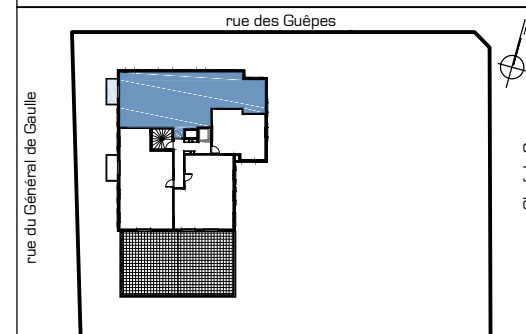

VILLA CÉLESTE Sainte-Adresse

16 rue des Guêpes
76310 - SAINTE-ADRESSE

Logement 131

5 pièces - R+3

Entrée - Dégagement	14,79 m ²
Séjour-Cuisine	40,72 m ²
WC 1	1,98 m ²
Chambre 1	16,91 m ²
Salle d'eau	2,41 m ²
Chambre 2	10,88 m ²
Chambre 3	11,56 m ²
Chambre 4	10,28 m ²
WC 2	1,92 m ²
Salle de bain	5,14 m ²

Surface habitable 116,59 m²

Balcon 4,62 m²

Surface totale 4,62 m²

Nota : La surface des placards est incluse dans celle des pièces attenantes

Localisation

Echelle graphique 0 0,5 1 1,5 2m

LL Lave-linge LV Lave-vaisselle F Réfrigérateur C Cuisson PL Placard PF Porte-fenêtre Fe Fenêtre sur allège VR Coffre de volet roulant Soffites / Faux-plafonds ETEL Tableau électrique