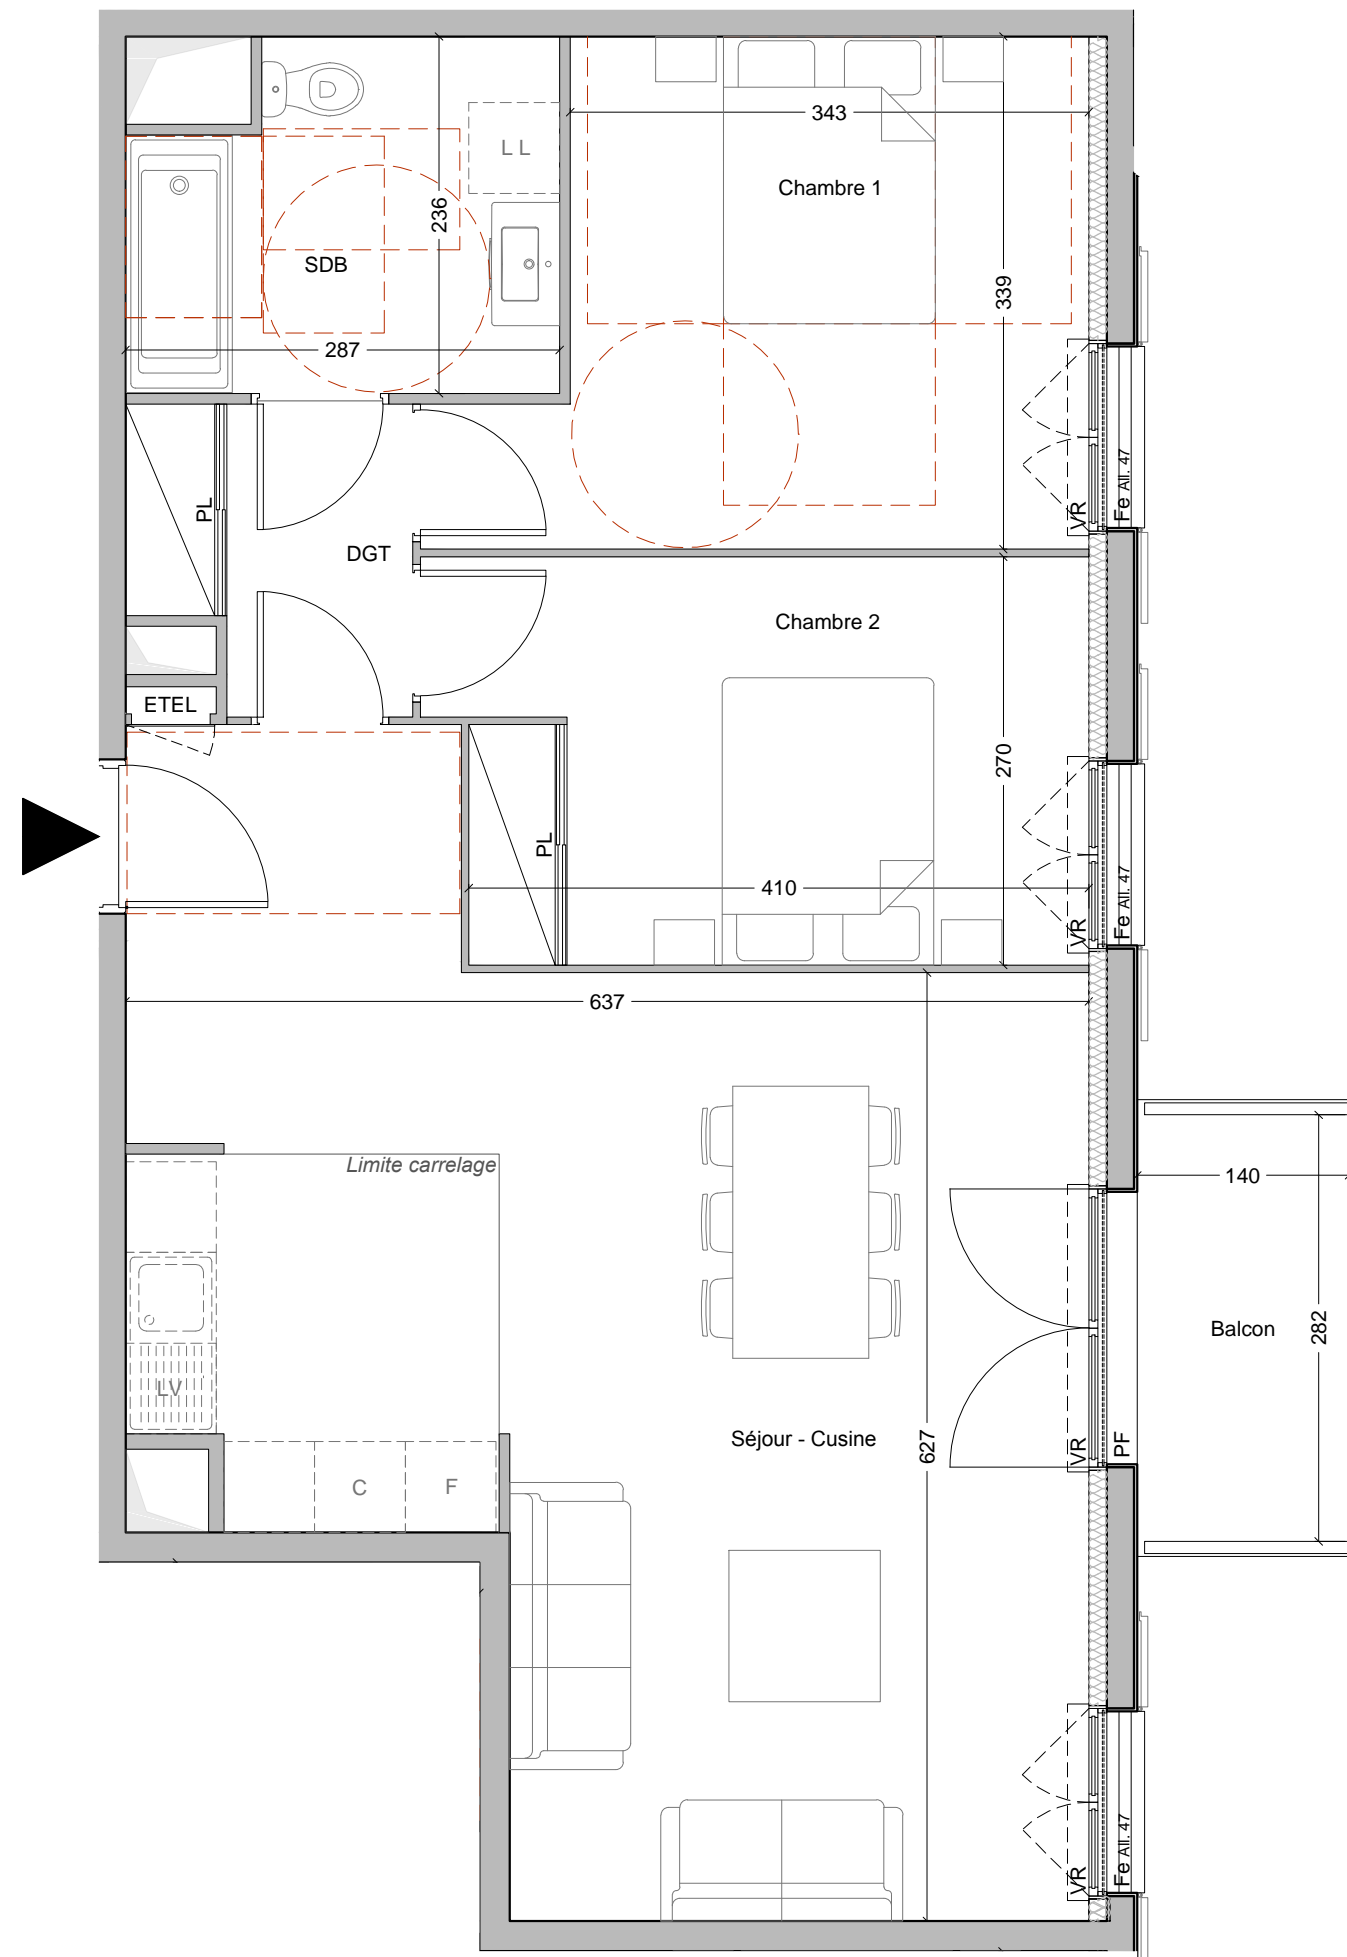

VILLA CÉLESTE Sainte-Adresse

16 rue des Guêpes
76310 - SAINTE-ADRESSE

Logement 123

3 pièces - R+2

Entrée-Séjour-Cuisine	36,48 m ²
Dégagement	3,48 m ²
Chambre 1	12,54 m ²
Chambre 2	11,35 m ²
Salle de bain	6,14 m ²

Surface habitable totale 69,99 m²

Balcon 3,95 m²

Surface extérieure totale 3,95 m²

Nota : La surface des placards est incluse dans celle des pièces attenantes

Localisation

rue des Guêpes

Signataire	Date :	
Plan Notaire	Acquéreur	Vinci Immobilier
Visa		
Date : 03/06/2024	Indice :	0

LL Lave-linge
 LV Lave-vaisselle
 F Réfrigérateur
 C Cuisson
 PL Placard
 PF Porte-fenêtre
 Fe Fenêtre sur allège
 VR Coffre de volet roulant
 Soffites / Faux-plafonds
 ETEL Tableau électrique

L'acquéreur reconnaît avoir été informé que ce plan et ces côtes sont susceptibles de subir des modifications suite à la mise au point des plans d'exécution et des impératifs techniques.
 Mobilier non fourni et positionné à titre purement indicatif.