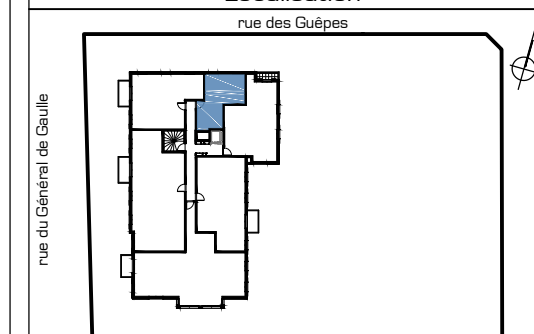

VILLA CÉLESTE Sainte-Adresse

16 rue des Guêpes
76310 - SAINTE-ADRESSE

Logement 112

1 pièce - R+1

Pièce de vie 24,13 m²
Salle d'eau 6,87 m²

Surface habitable totale 31,00 m²

Nota : La surface des placards est incluse dans celle des pièces attenantes

Localisation

rue des Guêpes

Echelle graphique 0 0,5 1 1,5 2m

LL Lave-linge
 LV Lave-vaisselle
 F Réfrigérateur
 C Cuisson
 PL Placard
 PF Porte-fenêtre
 Fe Fenêtre sur allège
 VR Coffre de volet roulant
 Soffites / Faux-plafonds
 ETEL Tableau électrique