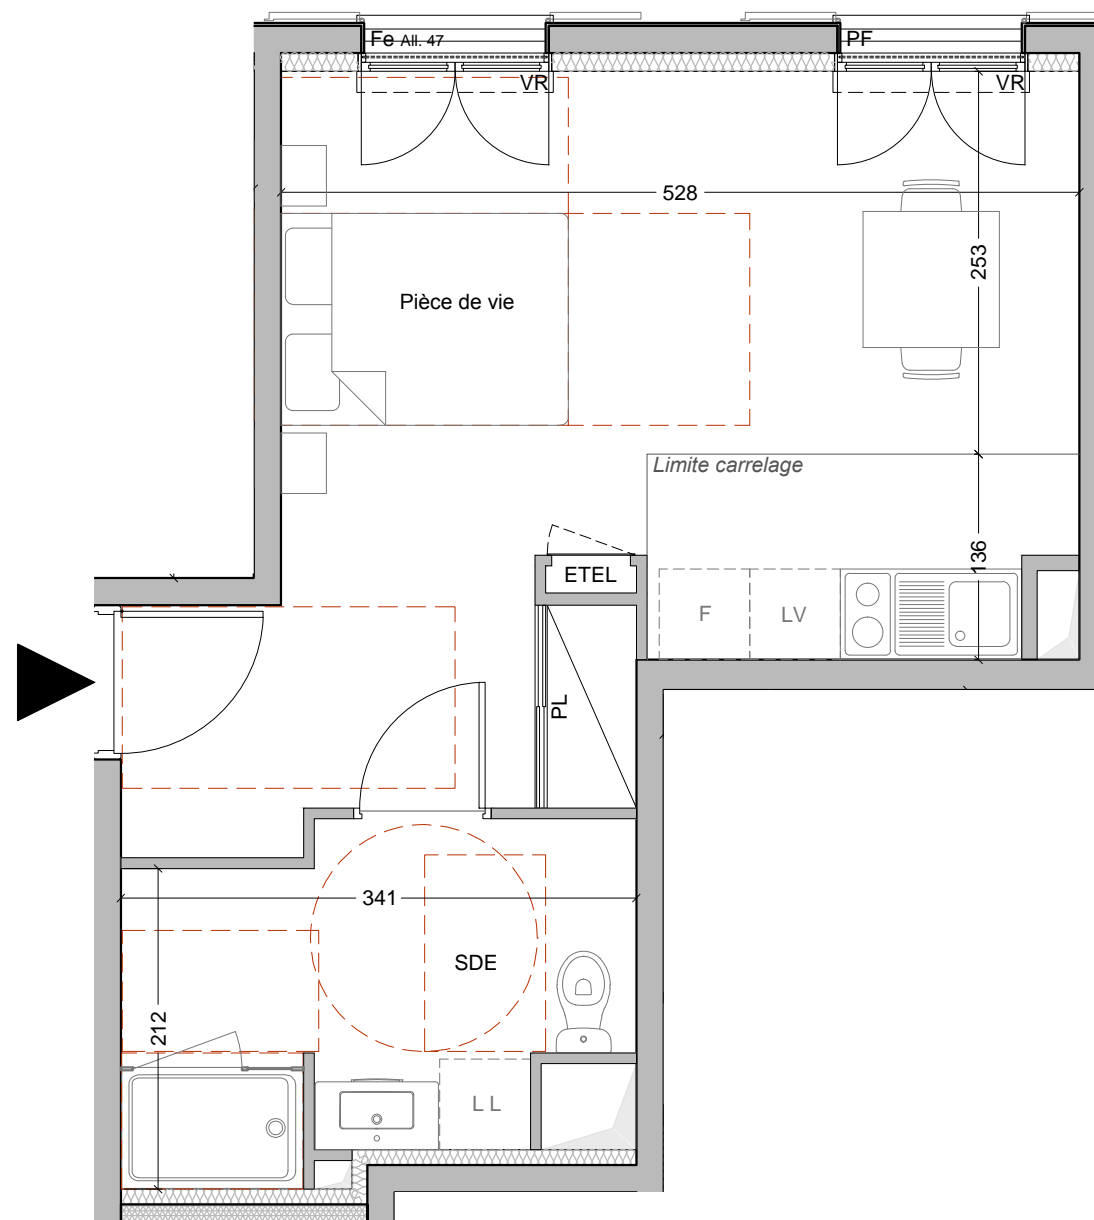

VILLA CÉLESTE Sainte-Adresse

16 rue des Guêpes
76310 - SAINTE-ADRESSE

Logement 112

1 pièce - R+1

Pièce de vie 24,13 m²
Salle d'eau 6,87 m²

Surface habitable totale 31,00 m²

Nota : La surface des placards est incluse dans celle des pièces attenantes

Localisation

rue des Guêpes

Echelle graphique 0 0,5 1 1,5 2m

LL Lave-linge
 LV Lave-vaisselle
 F Réfrigérateur
 C Cuisson
 PL Placard
 PF Porte-fenêtre
 Fe Fenêtre sur allège
 VR Coffre de volet roulant
 Soffites / Faux-plafonds
 ETEL Tableau électrique