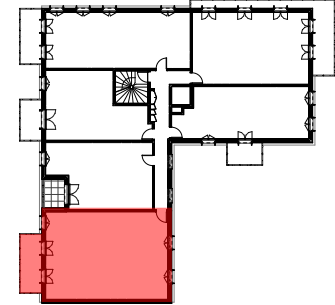

NOM DU RESERVATAIRE

DATE / SIGNATURE

LEGENDE

-  Accès logement
-  Tableau électrique
-  Gaine technique
-  Placard
-  Placard non PMR possible en TMA
-  Porte Fenêtre avec volet pliant bois
-  Fenêtre avec volet pliant bois et garde-corps acier galvanisé thermolaqué blanc
-  Ballon thermodynamique
-  Sèche serviette
-  Convecteur électrique rayonnant
-  Soffite
-  AE/LV Arrivée d'eau pour Lave-vaisselle
-  AE/LL Arrivée d'eau pour Lave-linge

VINCI Immobilier
54, Cours du Chapeau Rouge
33000
Bordeaux

**LE PARC DE
L'ENVOLEE
La Rochelle**

bâtiment	niveau	logement	type
B	R+1	104	T4

Entrée	5,58	m ²
Séjour/Cuisine	31,44	m ²
Chambre 3	9,20	m ²
Chambre 2	11,50	m ²
Chambre 1	10,59	m ²
Salle de bain	4,56	m ²
WC	2,13	m ²
Dégagement	5,76	m ²
TOTAL HABITABLE	80,76	m²

Balcon	10,04	m ²

Indice A

29/03/2024