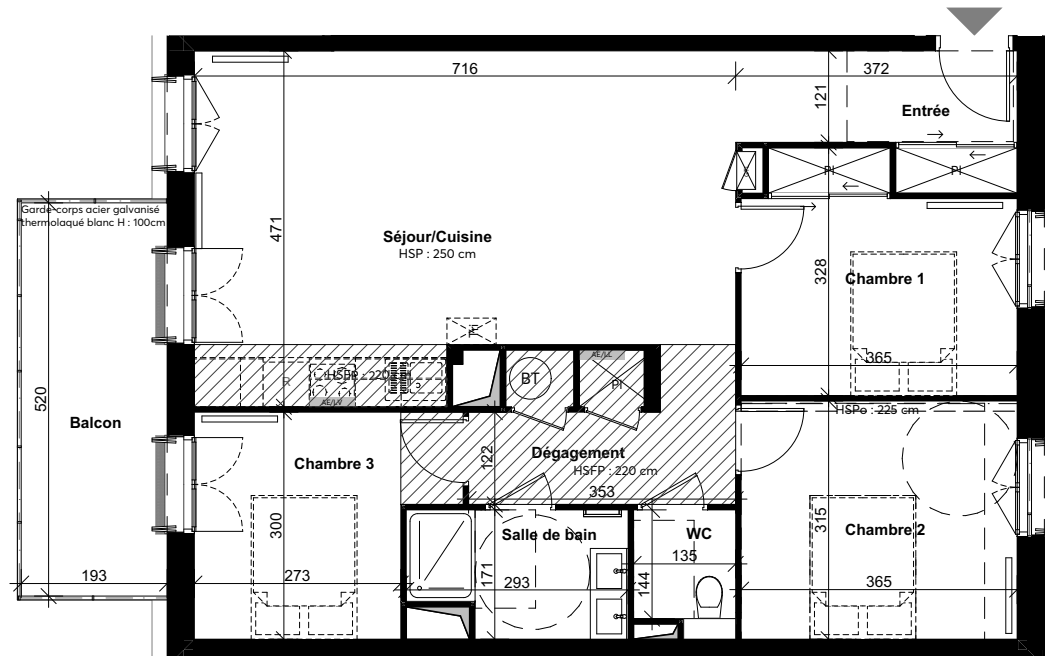

NOM DU RESERVATAIRE

DATE / SIGNATURE

LEGENDE

-  Accès logement
-  Tableau électrique
-  Gaine technique
-  Placard
-  Placard non PMR possible en TMA
-  Porte Fenêtre avec volet pliant bois
-  Fenêtre avec volet pliant bois et garde-corps acier galvanisé thermolaqué blanc
-  Ballon thermodynamique
-  Sèche serviette
-  Convecteur électrique rayonnant
-  Soffite
-  AE/LV Arrivée d'eau pour Lave-vaisselle
-  AE/LL Arrivée d'eau pour Lave-linge

VINCI Immobilier
54, Cours du Chapeau Rouge
33000
Bordeaux

**LE PARC DE
L'ENVOLEE
La Rochelle**

bâtiment	niveau	logement	type
B	R+1	104	T4

Entrée	5,58	m ²
Séjour/Cuisine	31,44	m ²
Chambre 3	9,20	m ²
Chambre 2	11,50	m ²
Chambre 1	10,59	m ²
Salle de bain	4,56	m ²
WC	2,13	m ²
Dégagement	5,76	m ²
TOTAL HABITABLE	80,76	m²

Balcon	10,04	m ²

Indice A

29/03/2024