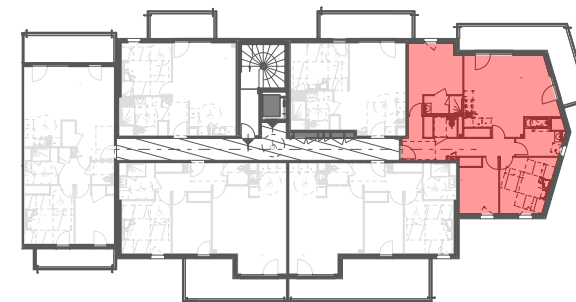

LEGENDE PLAN

|           |                                      |
|-----------|--------------------------------------|
| all : 0.0 | hauteur allège / seuil               |
| VR        | volet roulant ouvrant à la française |
| OF        | ouvrant à la française               |
| OB        | ouvrant oscillo-battant              |
| FIXE      | chassis fixe                         |
| GT        | gaine technique                      |
| ETEL      | tableau électrique                   |

VINCI IMMOBILIER NORD EST - BOULEVARD VOLTAIRE

Plan synoptique

Bâtiment : **CAGE C**

Etage : **R+2**

Appartement n° : **LC202**

Type : **T4**

Surfaces habitables

Surfaces annexes

|                  |                     |
|------------------|---------------------|
| Entrée           | 7.21m <sup>2</sup>  |
| Dgt + PL         | 5.61m <sup>2</sup>  |
| Séjour / Cuisine | 27.82m <sup>2</sup> |
| CH 1 + PL        | 9.57m <sup>2</sup>  |
| CH 2             | 12.38m <sup>2</sup> |
| SDE              | 6.22m <sup>2</sup>  |
| WC               | 1.96m <sup>2</sup>  |
| CH 3 + PL        | 13.05m <sup>2</sup> |
| SDE              | 3.07m <sup>2</sup>  |