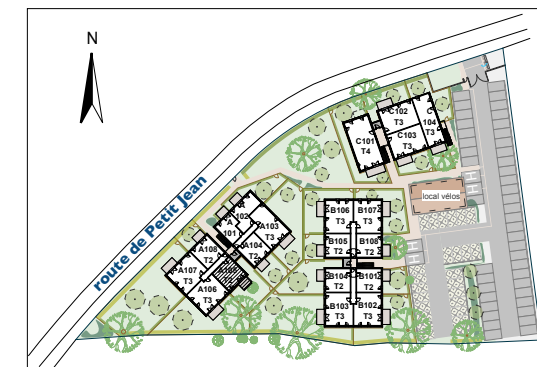

ELOGE DES PINS

532 route de Petit Jean
40160 Parentis en Born

BATIMENT A Appartement de 2 pièces n°105 au 1er Etage

ENTREE / SEJOUR / CUISINE	23,02 m2
CHAMBRE	10,04 m2
SALLE DE BAINS	5,42 m2

SURFACE TOTAL HABITABLE	38,48 m2
BALCON	4,68 m2

SURFACE TOTALE PRIVATIVE	43,16 m2
---------------------------------	-----------------

LEGENDE			
LL	LAVE-LINGE	CUI	BLOC CUISSON
LV	LAVE-VAISSELLE	R	REFRIGERATEUR
TRI	TRI SELECTIF	LC	LINEAIRE COMPLEMENT. (EXIGENCE NF HABITAT).
MP	MODUL PACK (SI PACK PAV OU PAL ACHETE EN SUPPLEMENT).		LIMITE SUP. DES TRAPPES DE VISITE DES CUISINES < 75CM DU SOL FINI
PF	PORTE FENETRE	VR	VOLET ROULANT
F	FENETRE	ETEL	ESPACE TECH. ELEC. DU LOGEMENT
AV	ALLEGE VITREE		
GC	GARDE-CORPS		
SOFFITE ou Faux plafond			RADIATEUR
RETOMBEE DE POUTRE			SECHE-SERV.