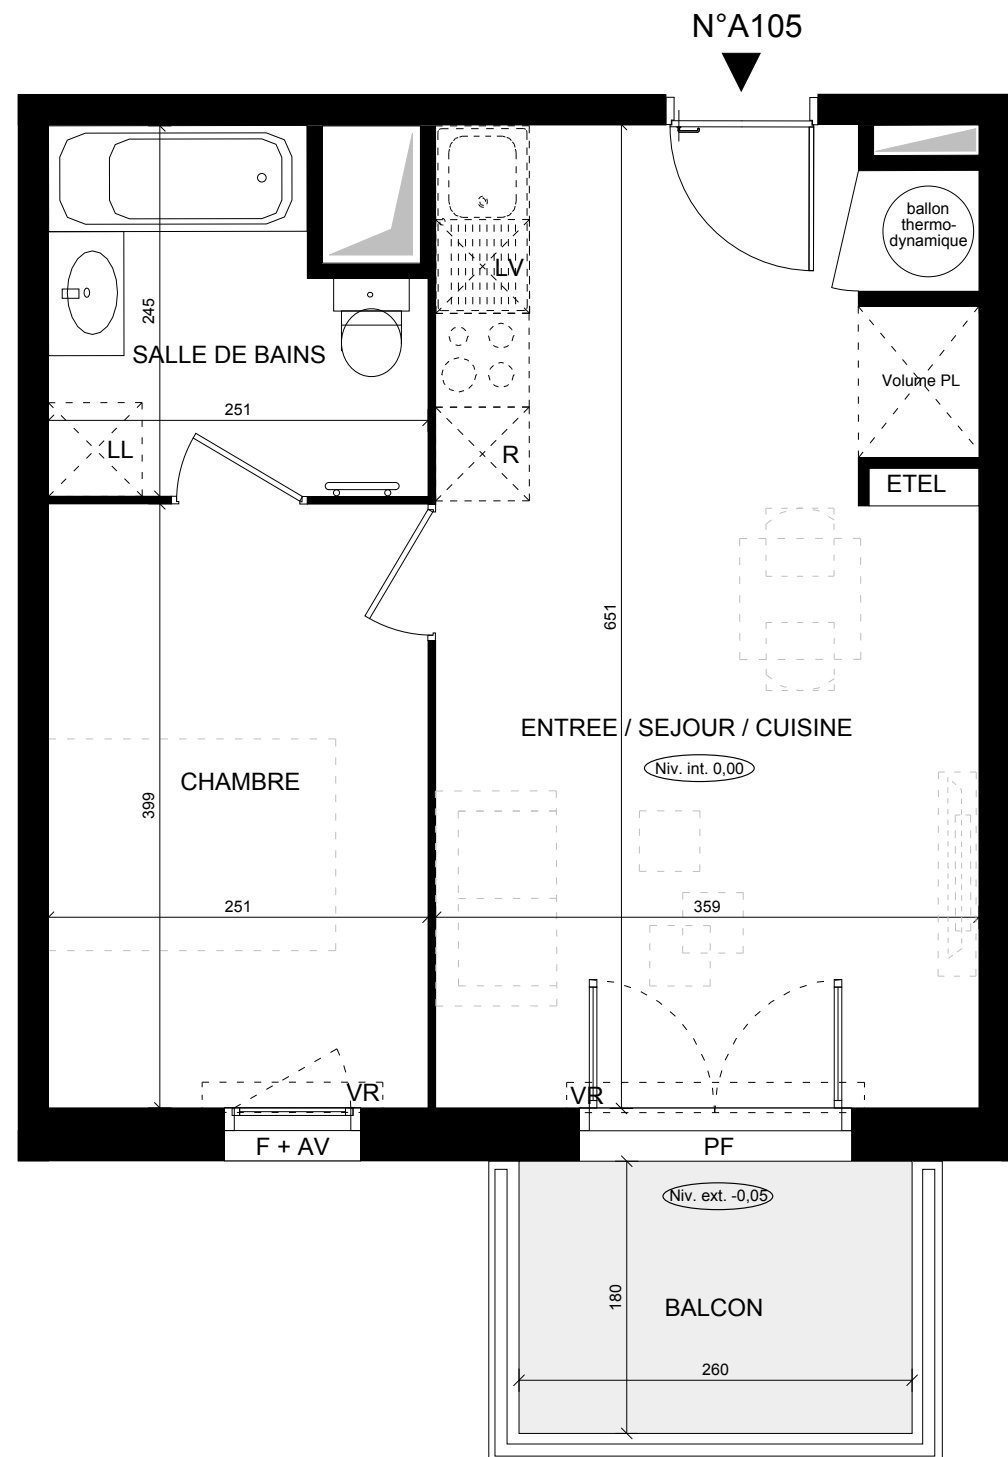

ELOGE DES PINS

532 route de Petit Jean
40160 Parentis en Born

BATIMENT A Appartement de 2 pièces n°105 au 1er Etage

ENTREE / SEJOUR / CUISINE	23,02 m2
CHAMBRE	10,04 m2
SALLE DE BAINS	5,42 m2

SURFACE TOTAL HABITABLE	38,48 m2
BALCON	4,68 m2

SURFACE TOTALE PRIVATIVE	43,16 m2
---------------------------------	-----------------

LEGENDE			
LL	LAVE-LINGE	CUI	BLOC CUISSON
LV	LAVE-VAISSELLE	R	REFRIGERATEUR
TRI	TRI SELECTIF	LC	LINEAIRE COMPLEMENT. (EXIGENCE NF HABITAT).
MP	MODUL PACK (SI PACK PAV OU PAL ACHETE EN SUPPLEMENT).		LIMITE SUP. DES TRAPPES DE VISITE DES CUISINES < 75CM DU SOL FINI
PF	PORTE FENETRE	VR	VOLET ROULANT
F	FENETRE	ETEL	ESPACE TECH. ELEC. DU LOGEMENT
AV	ALLEGE VITREE		
GC	GARDE-CORPS		
SOFFITE ou Faux plafond			RADIATEUR
RETOMBEE DE POUTRE			SECHE-SERV.

Hauteur sous plafond des pièces principales sauf mention particulière : 2,50 m

Echelle	0 0,5 1m	Date	06/05/2024	Indice : A
---------	----------	------	------------	------------