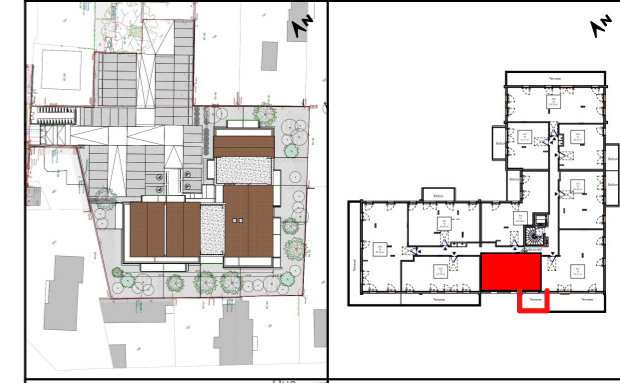

VERY LOIRE

LEGENDE

	Evier fourni sur demande
	Ballon d'Eau Chaude Thermodynamique
	Faux-Plafond
	Tableau Electrique
	Volets Roulants
	Porte Fenêtre
	Fenêtre ouvrante sur allège vitrée

URBAT

Immeuble Oxygene
1401, Avenue du Mondial 98
34965 Montpellier Cedex 02

Plan de commercialisation	Jun 2024
---------------------------	----------

Niveau	Typologie	Appartement
R+3	T2	LOT 302

Plan de masse Plan de repérage

Surfaces Habitables

LOT 302 - T2

Nom	Surface
Chambre	11.12 m ²
Pièce de vie	28.86 m ²
Sdb / Wc	5.25 m ²
	45.23 m ²
Terrasse	10.95 m ²