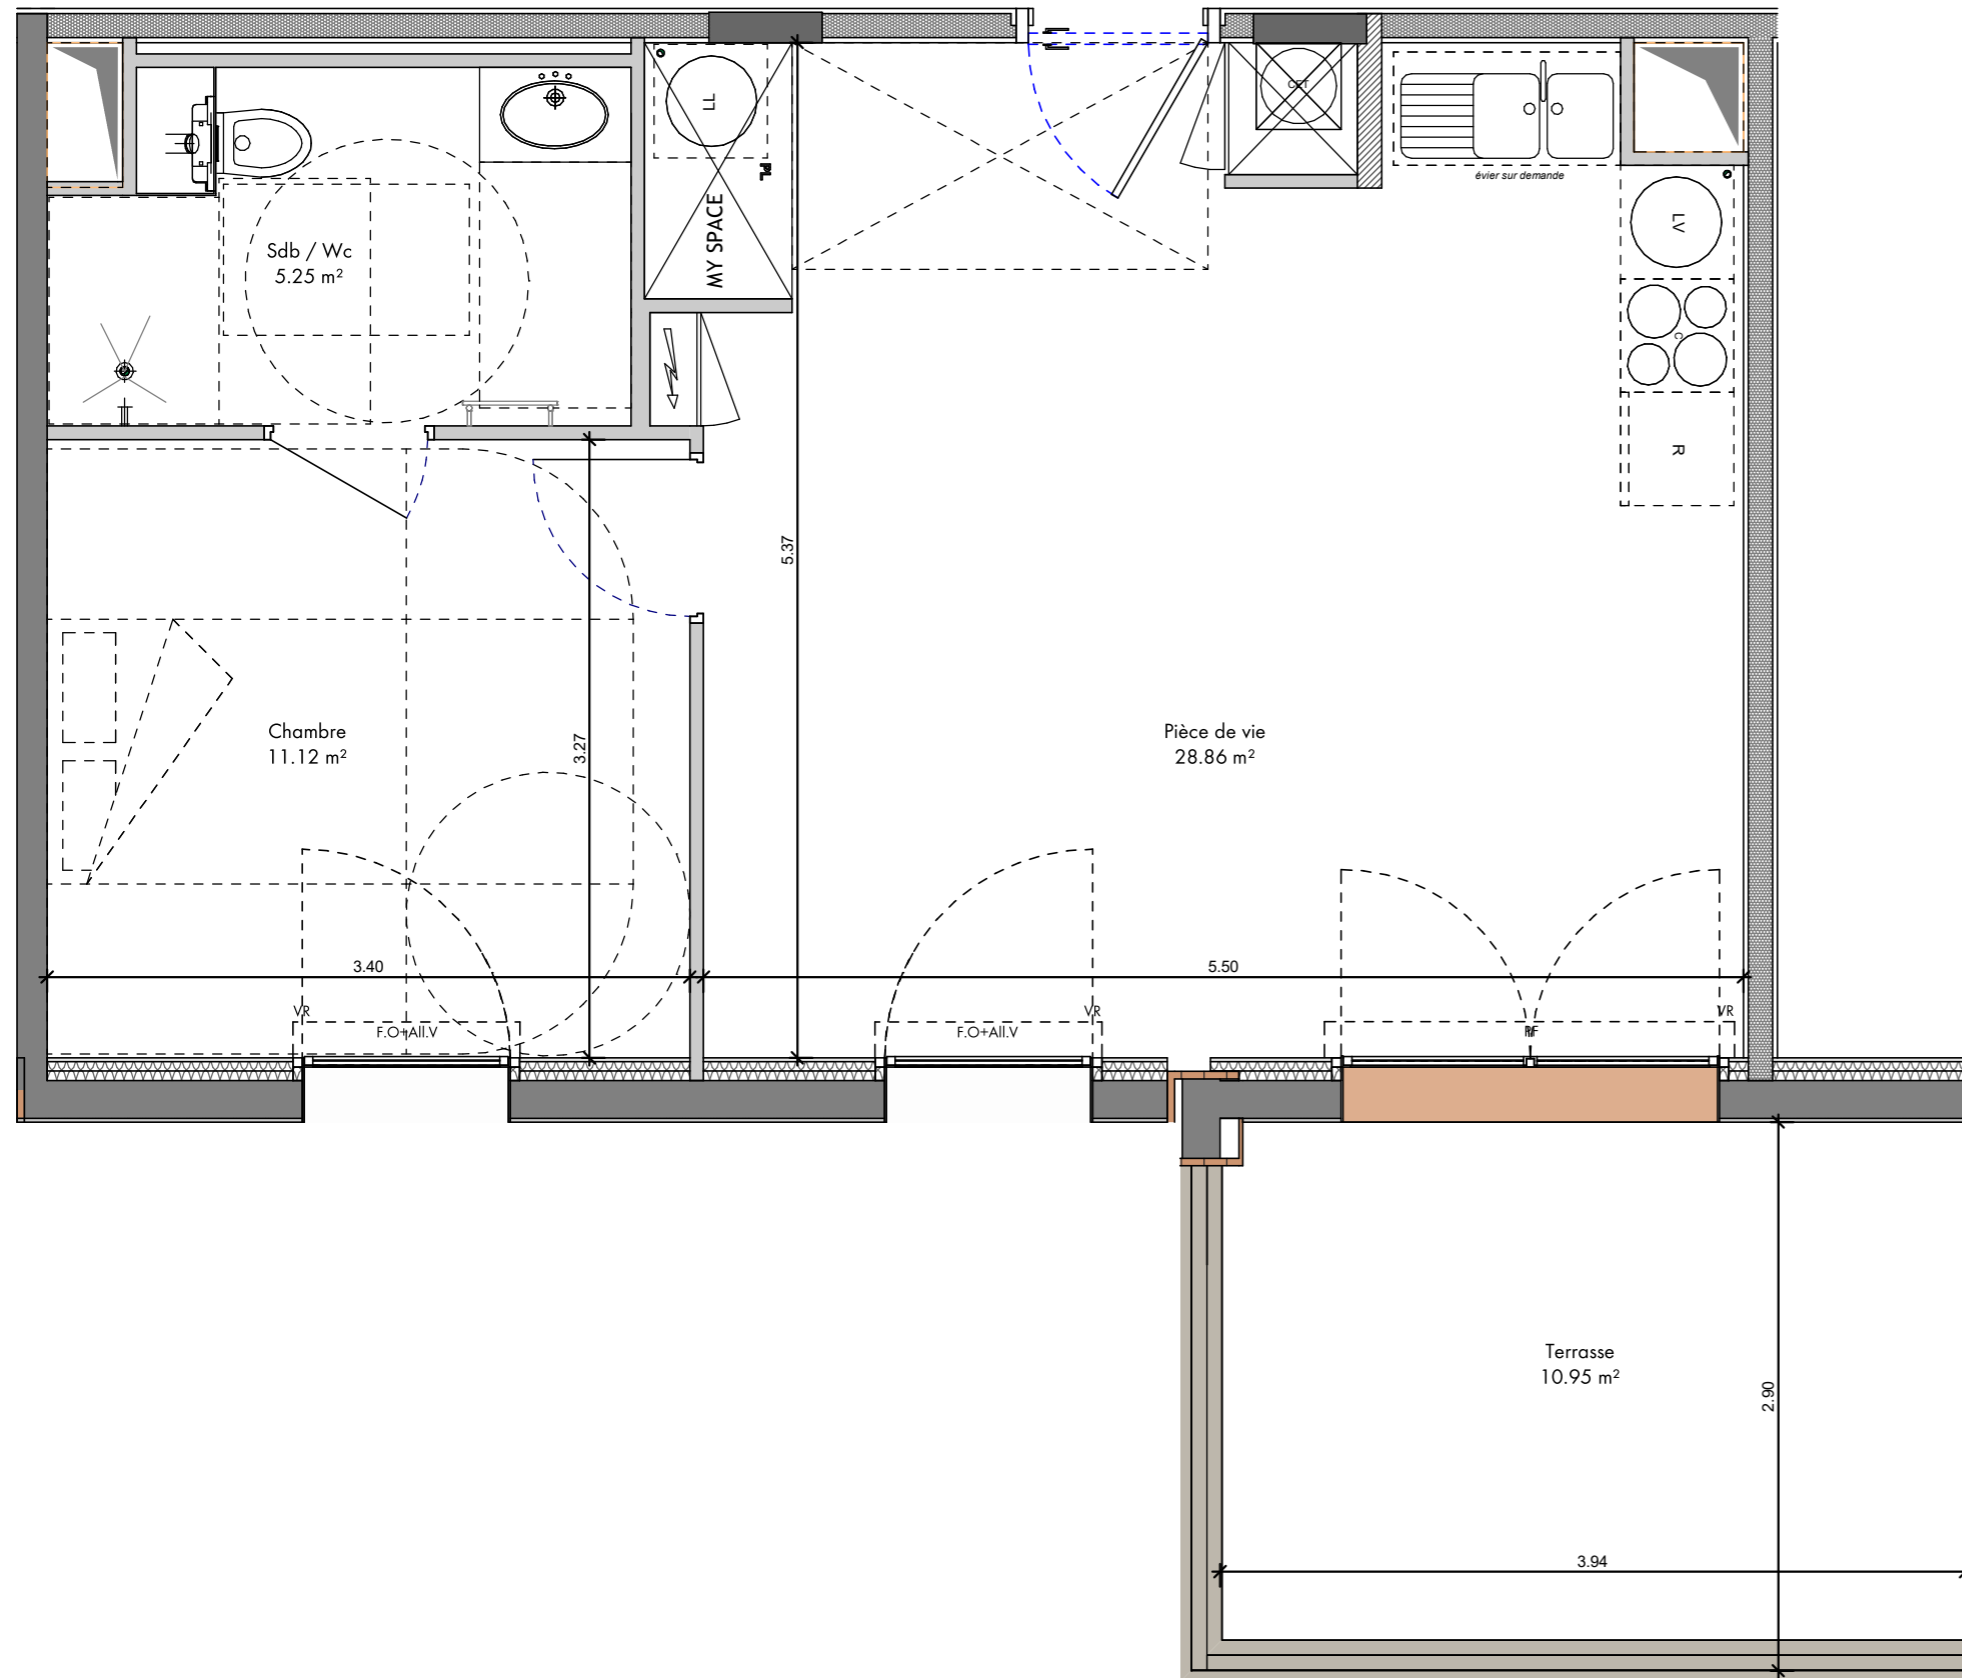

VERY LOIRE

LEGENDE

	Evier fourni sur demande
	Ballon d'Eau Chaude Thermodynamique
	Faux-Plafond
	Tableau Electrique
	Volets Roulants
	Porte Fenêtre
	Fenêtre ouvrante sur allège vitrée

URBAT

Immeuble Oxygene
1401, Avenue du Mondial 98
34965 Montpellier Cedex 02

Plan de commercialisation	Jun 2024
---------------------------	----------

Niveau	Typologie	Appartement
R+3	T2	LOT 302

Plan de masse Plan de repérage

Surfaces Habitables

LOT 302 - T2

Nom	Surface
Chambre	11.12 m ²
Pièce de vie	28.86 m ²
Sdb / Wc	5.25 m ²
	45.23 m ²
Terrasse	10.95 m ²

Document non contractuel susceptible de modifications pour des raisons techniques et /ou administratives.
La surface habitable peut varier de 5% en fonction des techniques de constructions choisies.