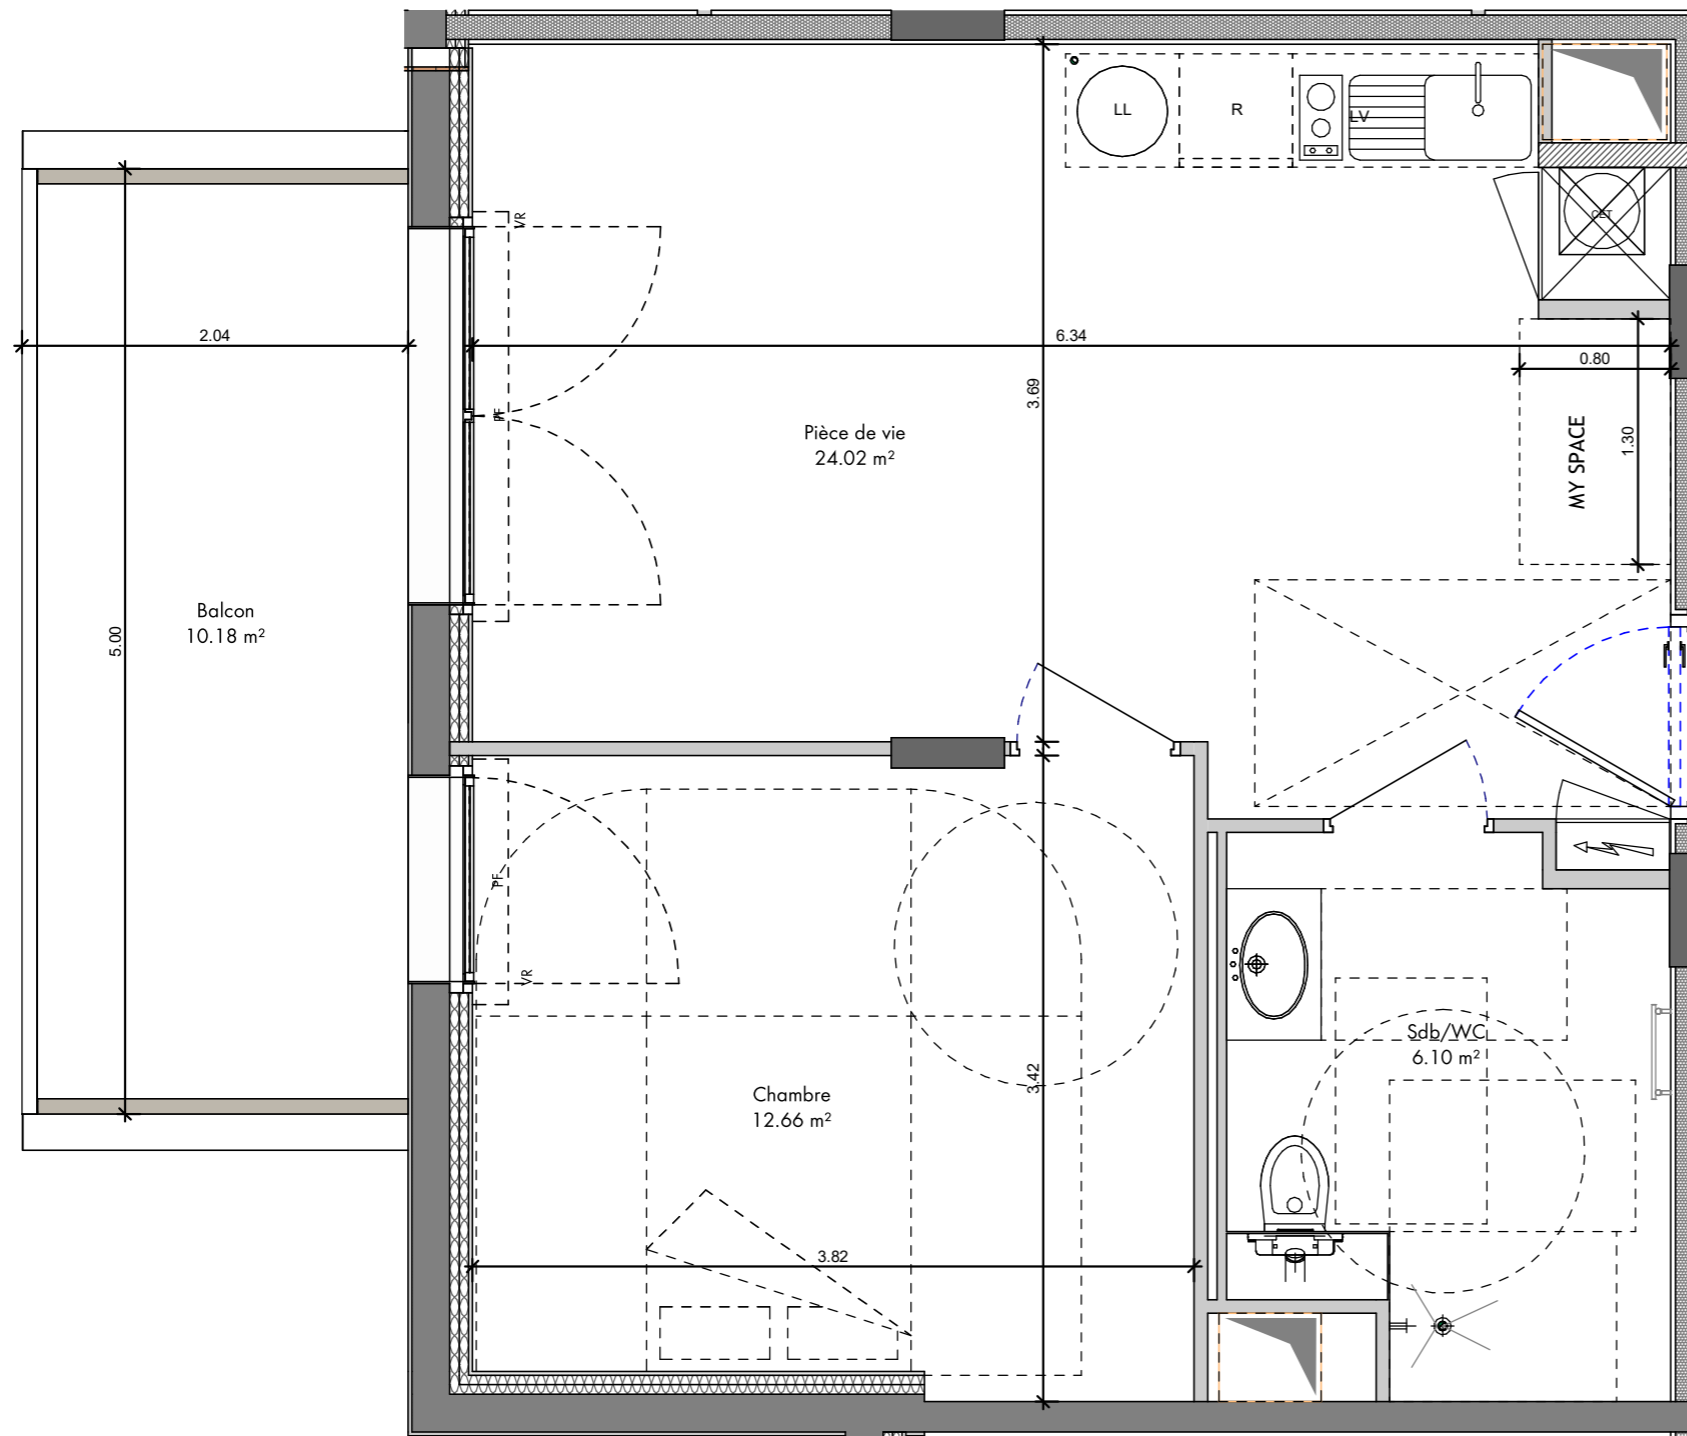

VERY LOIRE

LEGENDE

	Evier fourni sur demande
	Ballon d'Eau Chaude Thermodynamique
	Faux-Plafond
	Tableau Electrique
	Volets Roulants
	Porte Fenêtre
	Fenêtre ouvrante sur allège vitrée

Document non contractuel susceptible de modifications pour des raisons techniques et /ou administratives.
La surface habitable peut varier de 5% en fonction des techniques de constructions choisies.

7 RUE LAVOISIER - ROANNE

Immeuble Oxygene
1401, Avenue du Mondial 98
34965 Montpellier Cedex 02

Plan de commercialisation Juin 2024

Niveau	Typologie	Appartement
R+3	T2	LOT 307

Plan de masse

Plan de repérage

Surfaces Habitables

LOT 307 - T2

Nom	Surface
Chambre	12.66 m ²
Pièce de vie	24.02 m ²
Sdb/WC	6.10 m ²
	42.78 m ²
Balcon	10.18 m ²

12 rue de la ville neuve 75002 PARIS - www.outsign.fr