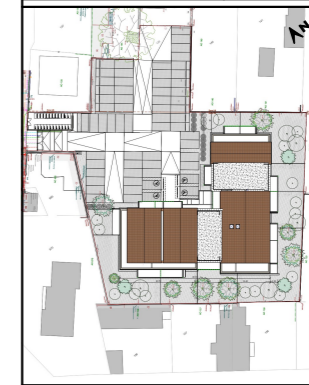

VERY LOIRE

LEGENDE

	Evier fourni sur demande
	Ballon d'Eau Chaude Thermodynamique
	Faux-Plafond
	Tableau Electrique
	Volets Roulants
	Porte Fenêtre
	Fenêtre ouvrante sur allège vitrée

Document non contractuel susceptible de modifications pour des raisons techniques et /ou administratives.
La surface habitable peut varier de 5% en fonction des techniques de constructions choisies.

7 RUE LAVOISIER - ROANNE

Immeuble Oxygene
1401, Avenue du Mondial 98
34965 Montpellier Cedex 02

Plan de commercialisation Juin 2024

Niveau	Typologie	Appartement
R+3	T2	LOT 307

Plan de masse

Plan de repérage

Surfaces Habitables

LOT 307 - T2

Nom	Surface
Chambre	12.66 m ²
Pièce de vie	24.02 m ²
Sdb/WC	6.10 m ²
	42.78 m ²
Balcon	10.18 m ²

12 rue de la ville neuve 75002 PARIS - www.outsign.fr