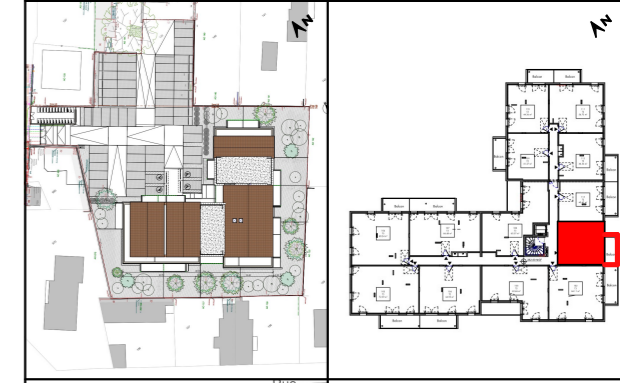

VERY LOIRE

LEGENDE

	Evier fourni sur demande
	Ballon d'Eau Chaude Thermodynamique
	Faux-Plafond
	Tableau Electrique
VR	Volets Roulants
PF	Porte Fenêtre
F.O+All.V	Fenêtre ouvrante sur allège vitrée

Document non contractuel susceptible de modifications pour des raisons techniques et /ou administratives.
La surface habitable peut varier de 5% en fonction des techniques de constructions choisies.

7 RUE LAVOISIER - ROANNE

URBAT

Immeuble Oxygene
1401, Avenue du Mondial 98
34965 Montpellier Cedex 02

Plan de commercialisation	Jun 2024
---------------------------	----------

Niveau	Typologie	Appartement
R+1	T2	LOT 101

Plan de masse Plan de repérage

Surfaces Habitables

LOT 101 - T2

Nom	Surface
Chambre	12.35 m ²
Pièce de vie	22.10 m ²
Sdb/WC	5.85 m ²
	40.30 m ²
Balcon	9.43 m ²

12 rue de la ville neuve 75002 PARIS - www.outsign.fr