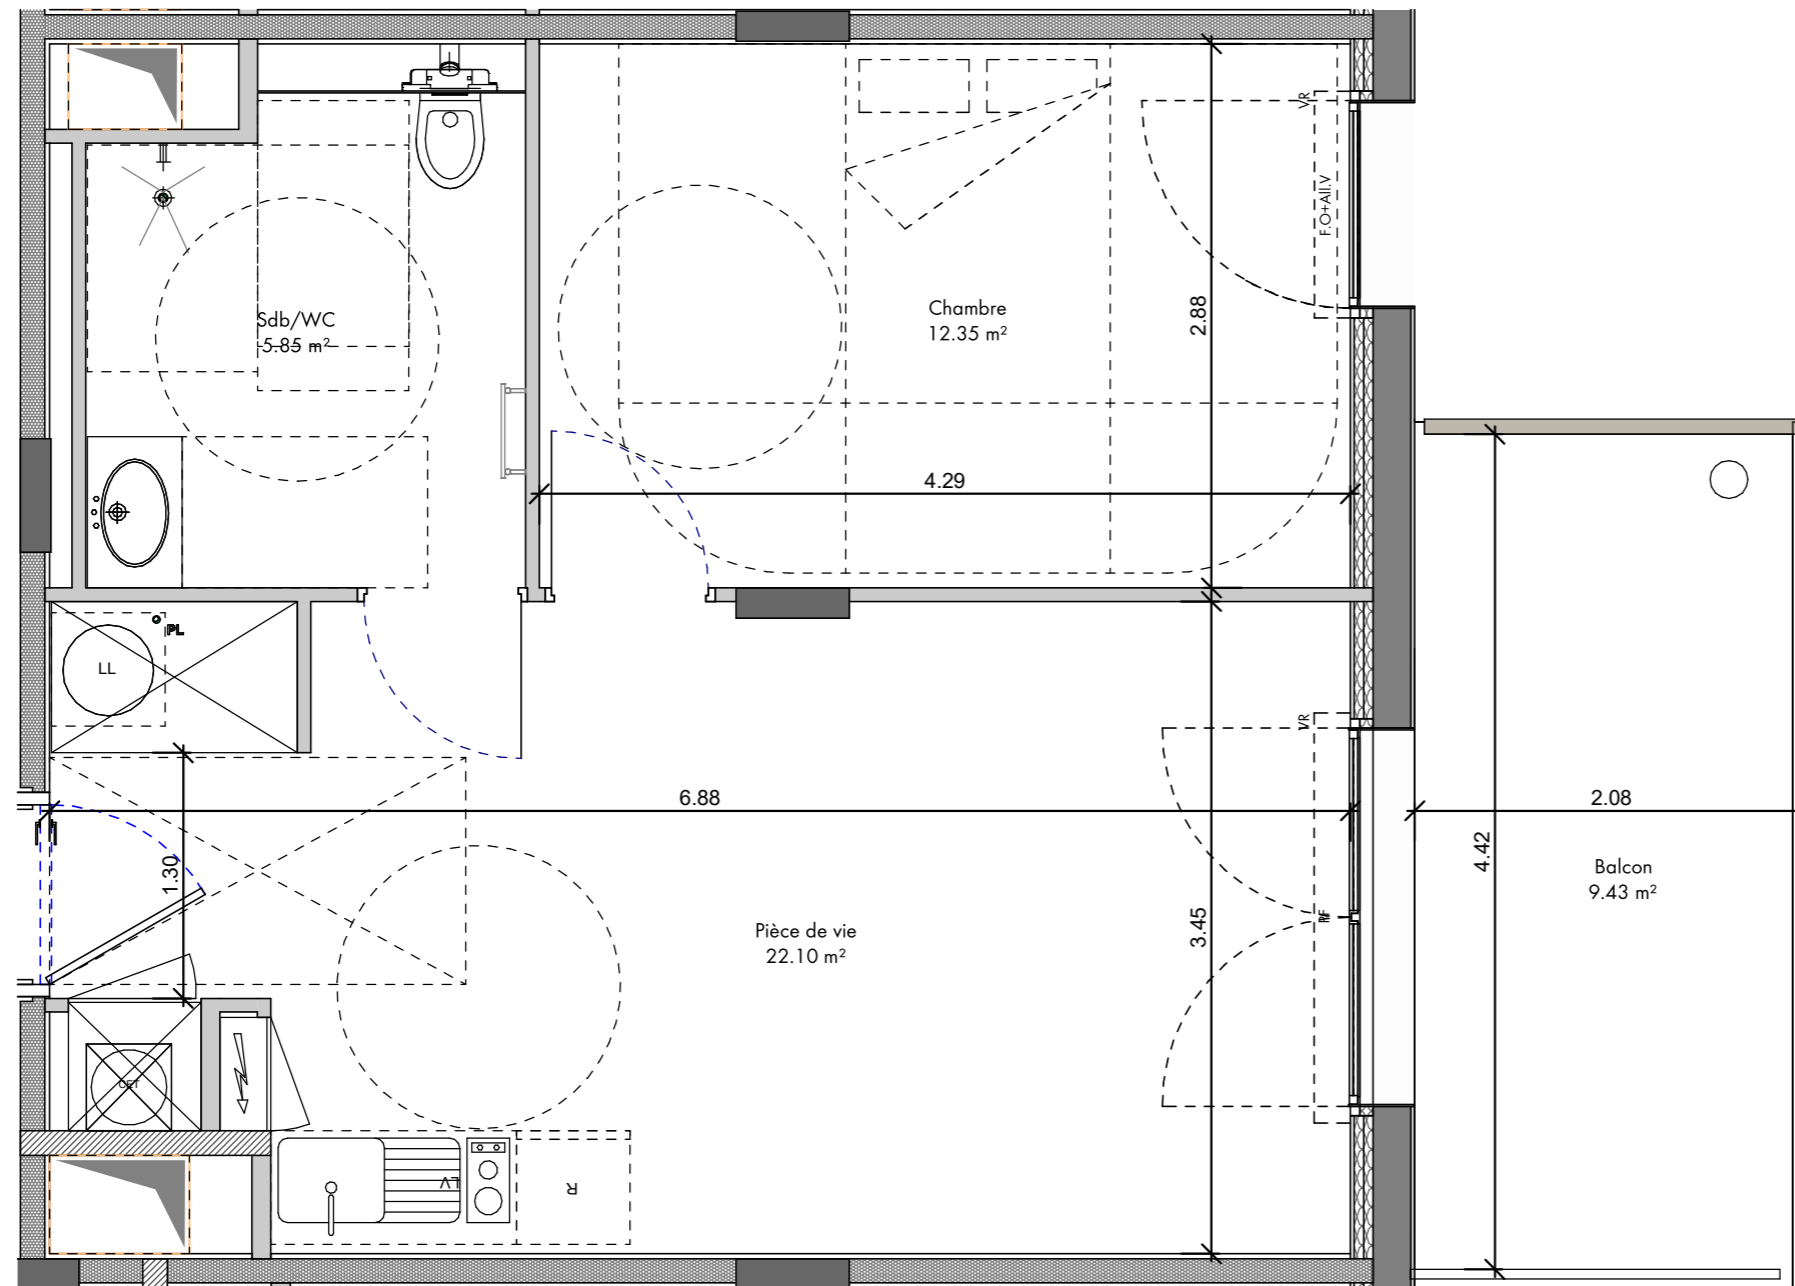

VERY LOIRE

LEGENDE

	Evier fourni sur demande
	Ballon d'Eau Chaude Thermodynamique
	Faux-Plafond
	Tableau Electrique
VR	Volets Roulants
PF	Porte Fenêtre
F.O+All.V	Fenêtre ouvrante sur allège vitrée

Document non contractuel susceptible de modifications pour des raisons techniques et /ou administratives.
La surface habitable peut varier de 5% en fonction des techniques de constructions choisies.

7 RUE LAVOISIER - ROANNE

URBAT

Immeuble Oxygene
1401, Avenue du Mondial 98
34965 Montpellier Cedex 02

Plan de commercialisation	Jun 2024
---------------------------	----------

Niveau	Typologie	Appartement
R+1	T2	LOT 101

Plan de masse Plan de repérage

Surfaces Habitables

LOT 101 - T2

Nom	Surface
Chambre	12.35 m ²
Pièce de vie	22.10 m ²
Sdb/WC	5.85 m ²
	40.30 m ²
Balcon	9.43 m ²

12 rue de la ville neuve 75002 PARIS - www.outsign.fr