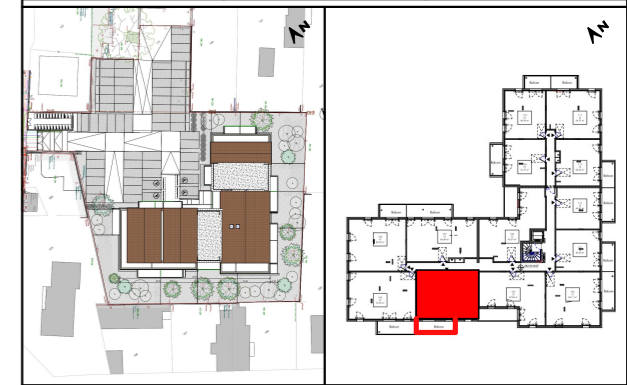

# VERY LOIRE

LEGENDE

	Evier fourni sur demande
	Ballon d'Eau Chaude Thermodynamique
	Faux-Plafond
	Tableau Electrique
	Volets Roulants
	Porte Fenêtre
	Fenêtre ouvrante sur allège vitrée

Document non contractuel susceptible de modifications pour des raisons techniques et /ou administratives.  
La surface habitable peut varier de 5% en fonction des techniques de constructions choisies.

7 RUE LAVOISIER - ROANNE

Immeuble Oxygene  
1401, Avenue du Mondial 98  
34965 Montpellier Cedex 02

Plan de commercialisation	Jun 2024
---------------------------	----------

Niveau	Typologie	Appartement
R+1	T3	LOT 104

Plan de masse      Plan de repérage

### LOT 104 - T3

Nom	Surface
Chambre 1	13.27 m <sup>2</sup>
Chambre 2	11.18 m <sup>2</sup>
Entrée / Dgt	7.14 m <sup>2</sup>
Pièce de vie	25.91 m <sup>2</sup>
Sdb	5.70 m <sup>2</sup>
WC	1.86 m <sup>2</sup>
	65.06 m <sup>2</sup>
Balcon	12.22 m <sup>2</sup>