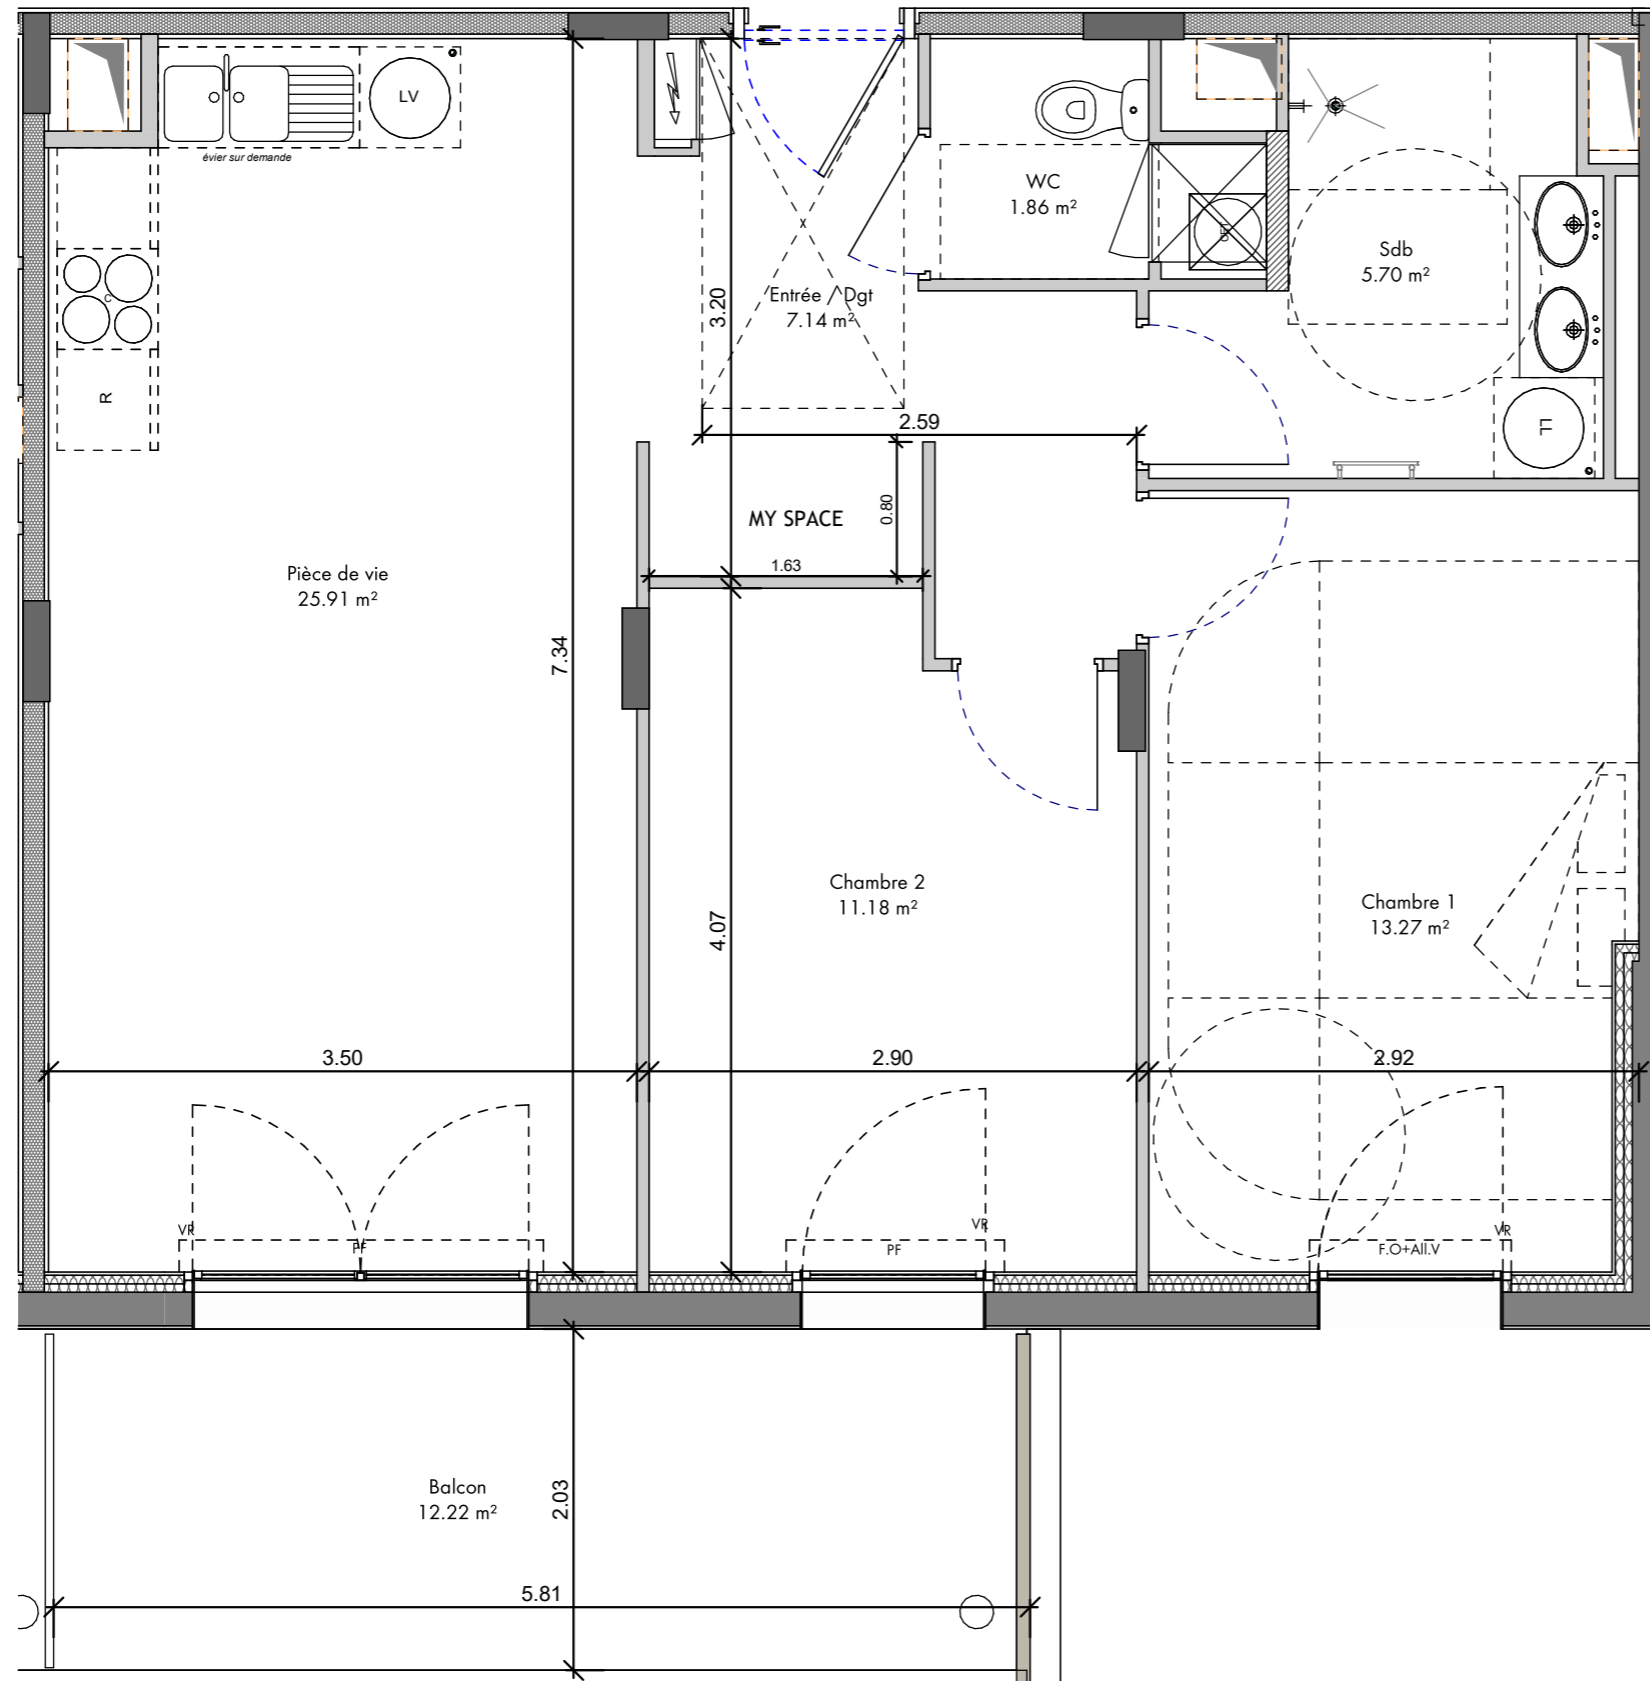

# VERY LOIRE

LEGENDE

	Evier fourni sur demande
	Ballon d'Eau Chaude Thermodynamique
	Faux-Plafond
	Tableau Electrique
	Volets Roulants
	Porte Fenêtre
	Fenêtre ouvrante sur allège vitrée

Document non contractuel susceptible de modifications pour des raisons techniques et /ou administratives.  
La surface habitable peut varier de 5% en fonction des techniques de constructions choisies.

7 RUE LAVOISIER - ROANNE

Immeuble Oxygene  
1401, Avenue du Mondial 98  
34965 Montpellier Cedex 02

Plan de commercialisation	Jun 2024
---------------------------	----------

Niveau	Typologie	Appartement
R+1	T3	LOT 104

## Surfaces Habitables

### LOT 104 - T3

Nom	Surface
Chambre 1	13.27 m <sup>2</sup>
Chambre 2	11.18 m <sup>2</sup>
Entrée / Dgt	7.14 m <sup>2</sup>
Pièce de vie	25.91 m <sup>2</sup>
Sdb	5.70 m <sup>2</sup>
WC	1.86 m <sup>2</sup>
	65.06 m <sup>2</sup>
Balcon	12.22 m <sup>2</sup>