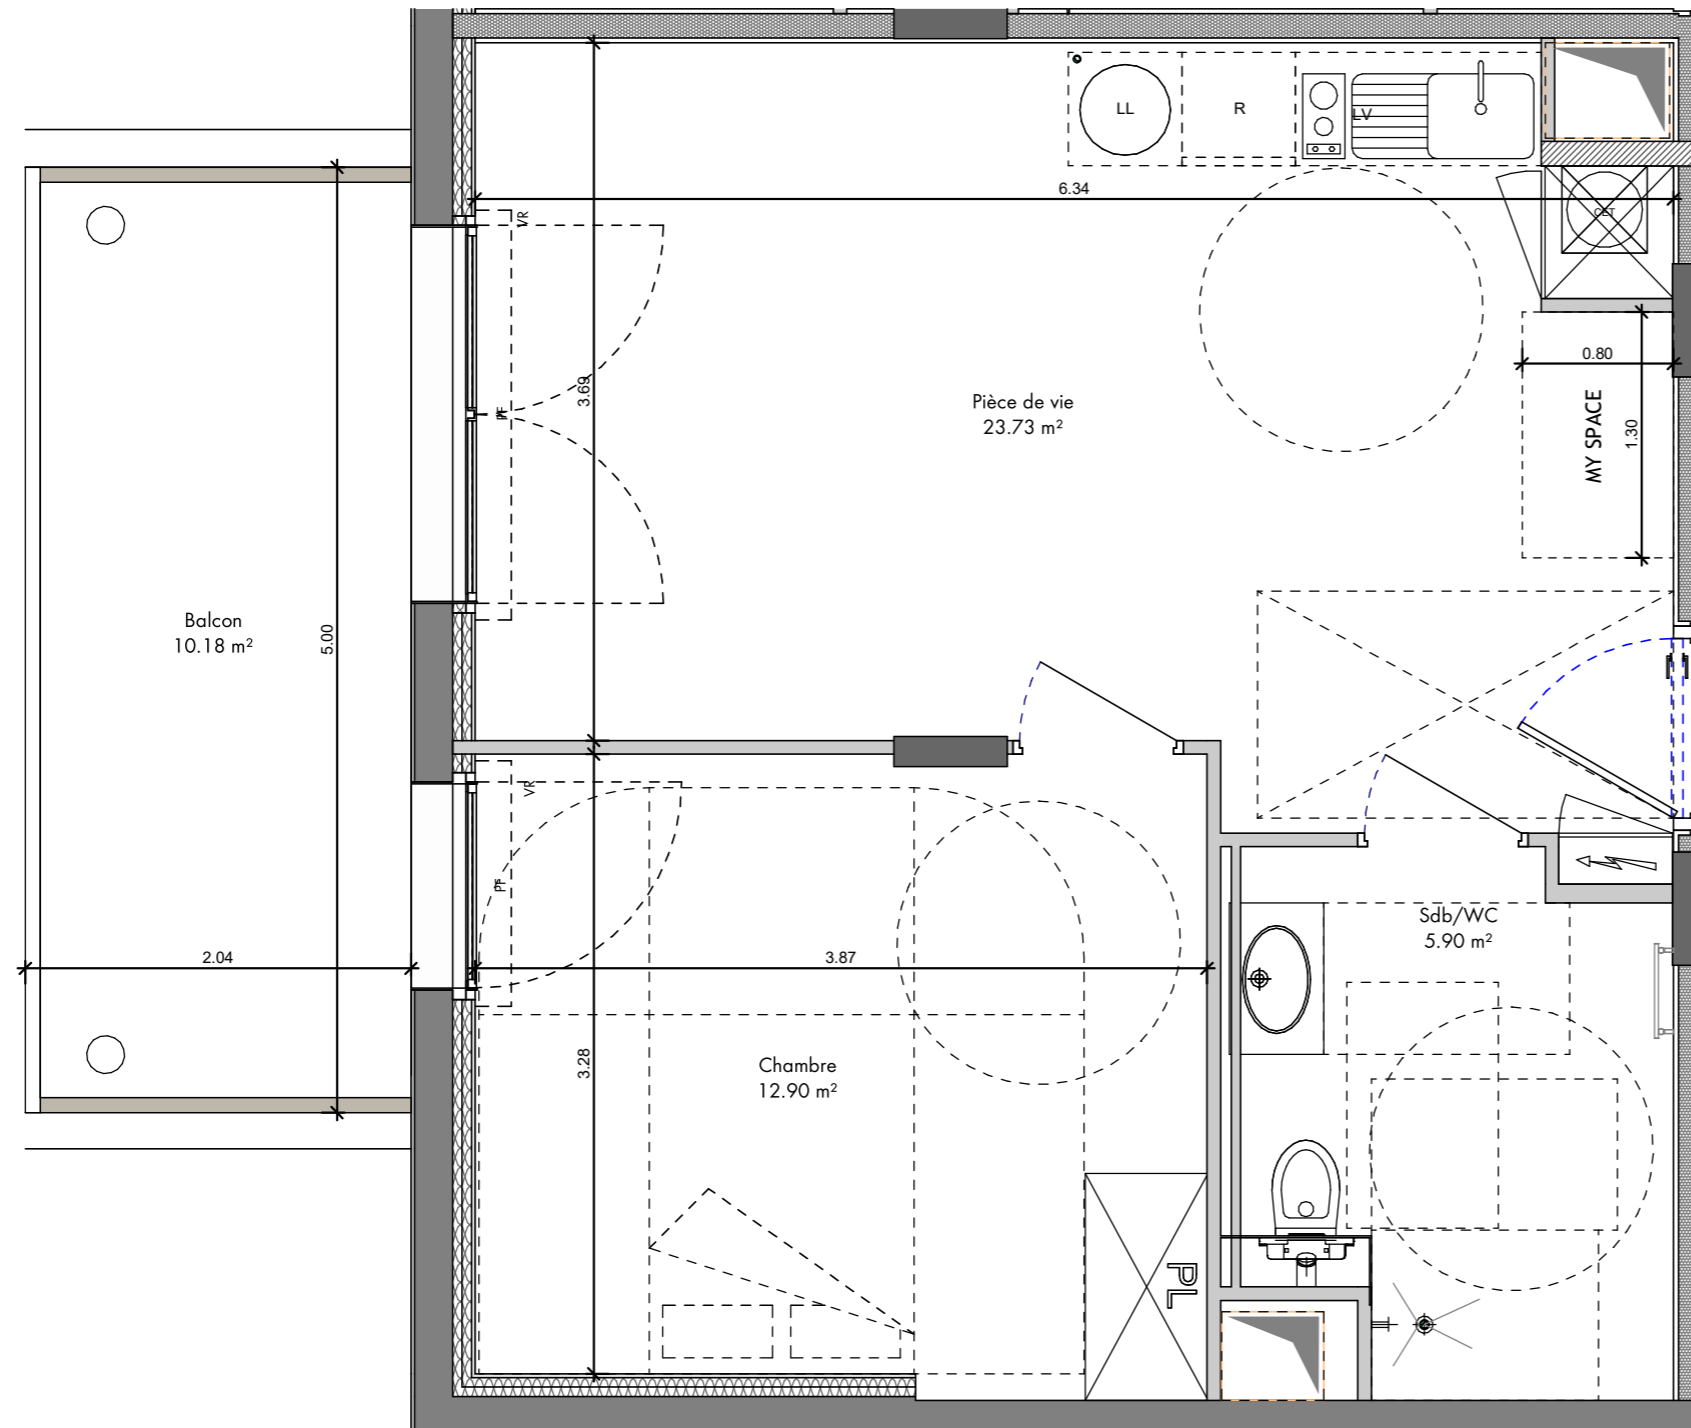

VERY LOIRE

LEGENDE

	Evier fourni sur demande
	Ballon d'Eau Chaude Thermodynamique
	Faux-Plafond
	Tableau Electrique
	Volets Roulants
	Porte Fenêtre
	Fenêtre ouvrante sur allège vitrée

Document non contractuel susceptible de modifications pour des raisons techniques et /ou administratives.
La surface habitable peut varier de 5% en fonction des techniques de constructions choisies.

7 RUE LAVOISIER - ROANNE

URBAT

Immeuble Oxygene
1401, Avenue du Mondial 98
34965 Montpellier Cedex 02

Plan de commercialisation	Jun 2024
---------------------------	----------

Niveau	Typologie	Appartement
R+1	T2	LOT 109

Plan de masse Plan de repérage

Surfaces Habitables

LOT 109 - T2

Nom	Surface
Chambre	12.90 m²
Pièce de vie	23.73 m²
Sdb/WC	5.90 m²
	42.53 m²

Balcon	10.18 m²
--------	----------

12 rue de la ville neuve 75002 PARIS - www.outsign.fr