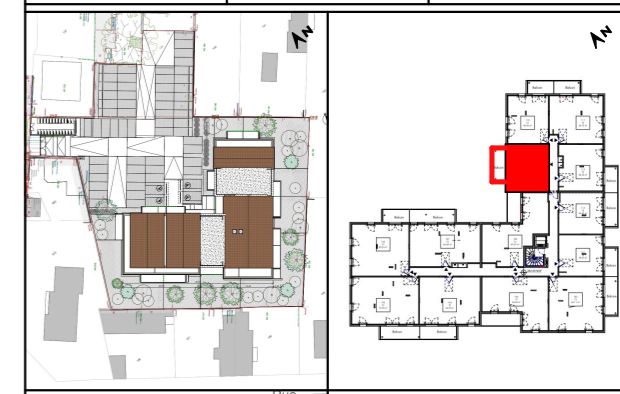

VERY LOIRE

LEGENDE

	Evier fourni sur demande
	Ballon d'Eau Chaude Thermodynamique
	Faux-Plafond
	Tableau Electrique
	Volets Roulants
	Porte Fenêtre
	Fenêtre ouvrante sur allège vitrée

Document non contractuel susceptible de modifications pour des raisons techniques et /ou administratives.
La surface habitable peut varier de 5% en fonction des techniques de constructions choisies.

7 RUE LAVOISIER - ROANNE

URBAT

Immeuble Oxygene
1401, Avenue du Mondial 98
34965 Montpellier Cedex 02

Plan de commercialisation	Jun 2024
---------------------------	----------

Niveau	Typologie	Appartement
R+1	T2	LOT 109

Plan de masse Plan de repérage

Surfaces Habitables

LOT 109 - T2

Nom	Surface
Chambre	12.90 m²
Pièce de vie	23.73 m²
Sdb/WC	5.90 m²
	42.53 m²

Balcon	10.18 m²
--------	----------

12 rue de la ville neuve 75002 PARIS - www.outsign.fr