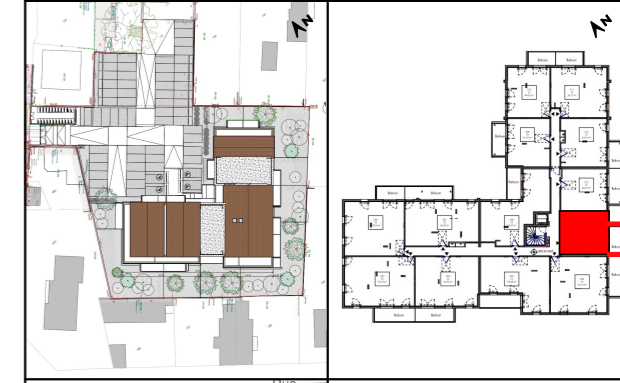

# VERY LOIRE

**URBAT** Immeuble Oxygene  
1401, Avenue du Mondial 98  
34965 Montpellier Cedex 02

Plan de commercialisation Juin 2024

Niveau	Typologie	Appartement
R+2	T2	LOT 201

Plan de masse Plan de repérage

## Surfaces Habitables

### LOT 201 - T2

Nom	Surface
Chambre	12.35 m <sup>2</sup>
Pièce de vie	22.10 m <sup>2</sup>
Sdb/WC	5.85 m <sup>2</sup>
	40.30 m <sup>2</sup>
Balcon	9.32 m <sup>2</sup>

LEGENDE

	Evier fourni sur demande
	Ballon d'Eau Chaude Thermodynamique
	Faux-Plafond
	Tableau Electrique
	Volets Roulants
	Porte Fenêtre
	Fenêtre ouvrante sur allège vitrée