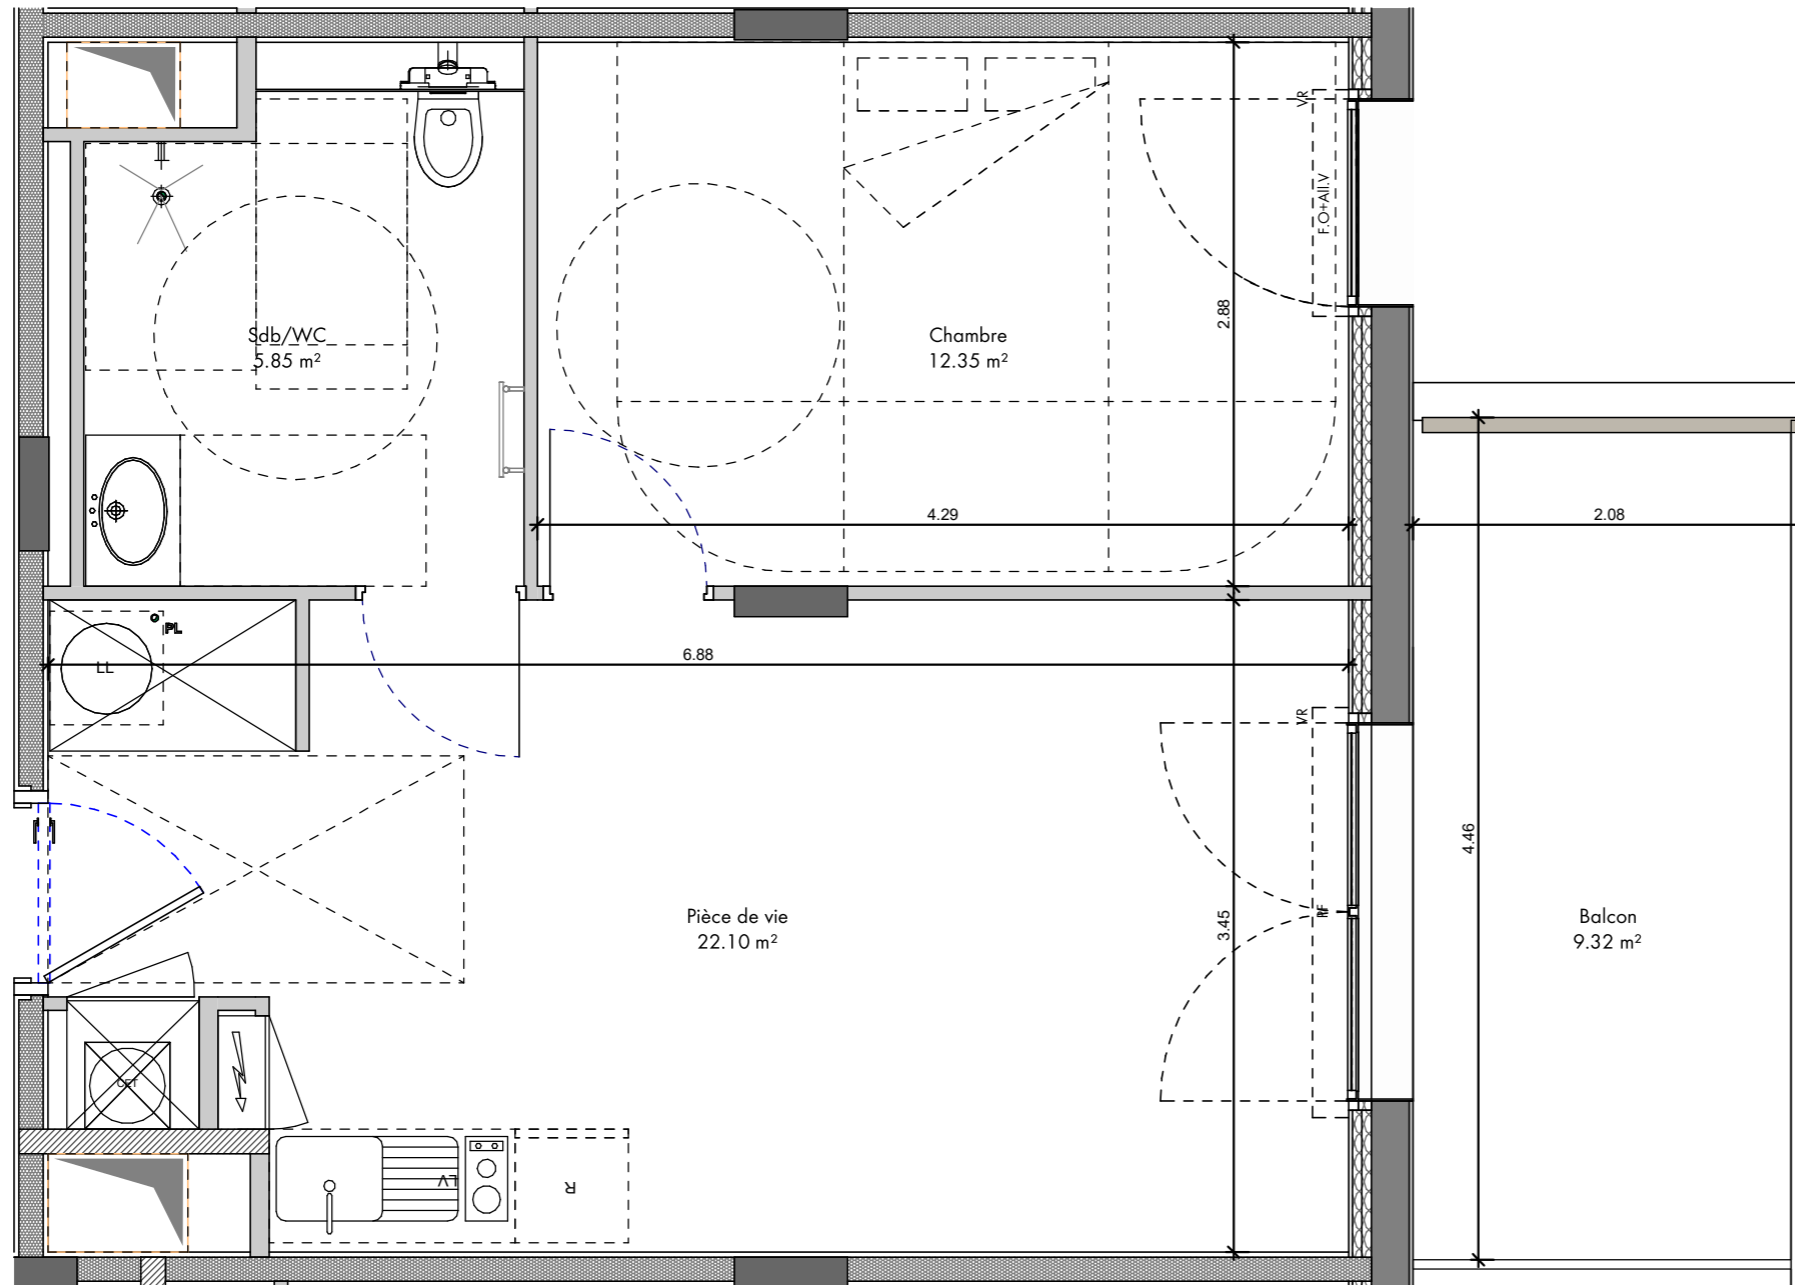

# VERY LOIRE

**URBAT** Immeuble Oxygene  
1401, Avenue du Mondial 98  
34965 Montpellier Cedex 02

Plan de commercialisation Juin 2024

Niveau	Typologie	Appartement
R+2	T2	LOT 201

Plan de masse Plan de repérage

## Surfaces Habitables

### LOT 201 - T2

Nom	Surface
Chambre	12.35 m <sup>2</sup>
Pièce de vie	22.10 m <sup>2</sup>
Sdb/WC	5.85 m <sup>2</sup>
	40.30 m <sup>2</sup>
Balcon	9.32 m <sup>2</sup>

LEGENDE

	Evier fourni sur demande
	Ballon d'Eau Chaude Thermodynamique
	Faux-Plafond
	Tableau Electrique
	Volets Roulants
	Porte Fenêtre
	Fenêtre ouvrante sur allège vitrée