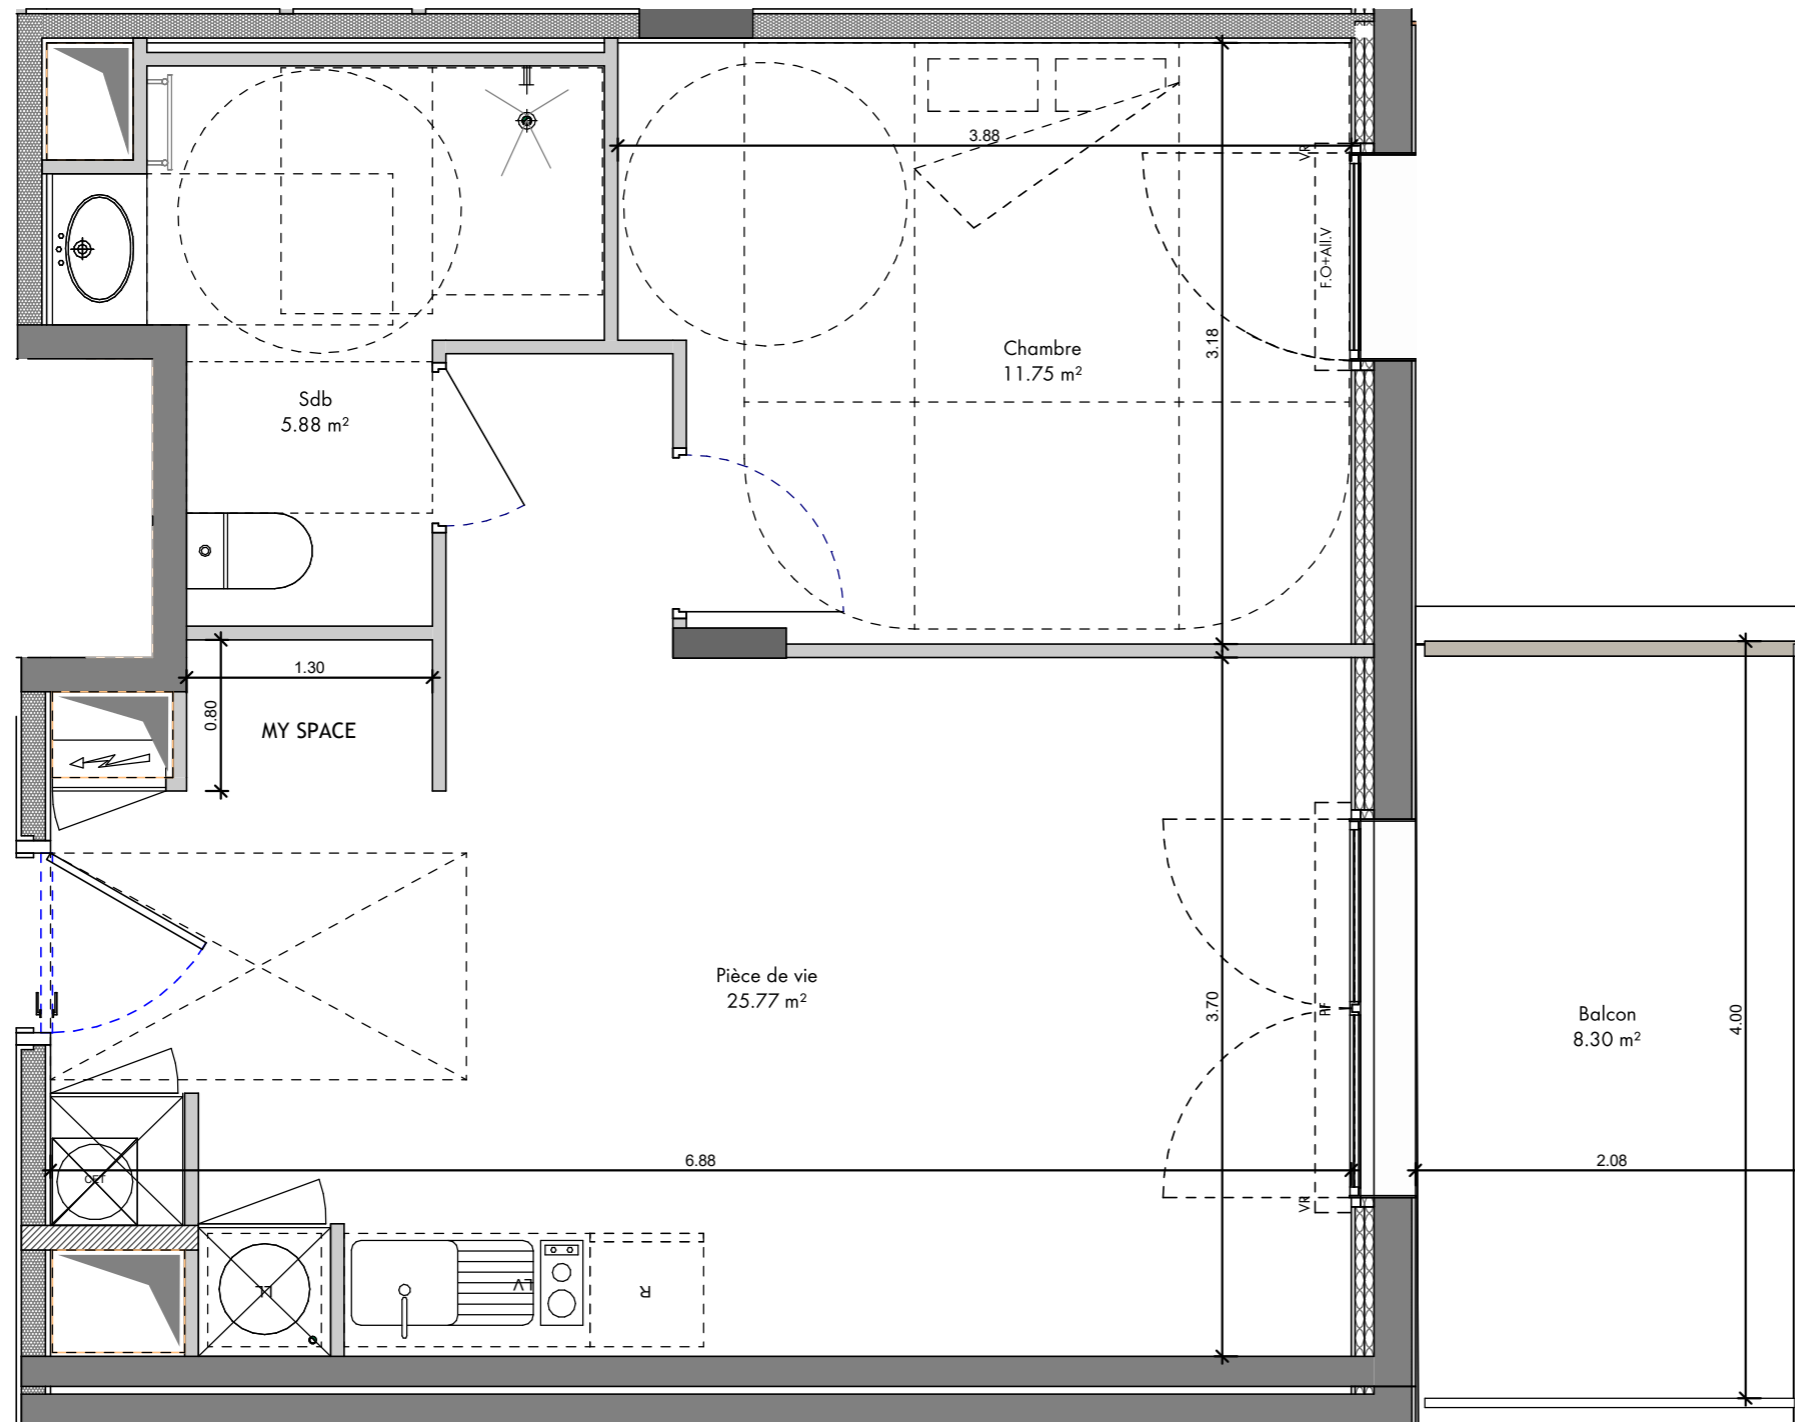

VERY LOIRE

LEGENDE

	Evier fourni sur demande
	Ballon d'Eau Chaude Thermodynamique
	Faux-Plafond
	Tableau Electrique
	Volets Roulants
	Porte Fenêtre
	Fenêtre ouvrante sur allège vitrée

Document non contractuel susceptible de modifications pour des raisons techniques et /ou administratives.
La surface habitable peut varier de 5% en fonction des techniques de constructions choisies.

7 RUE LAVOISIER - ROANNE

Immeuble Oxygene
1401, Avenue du Mondial 98
34965 Montpellier Cedex 02

Plan de commercialisation Juin 2024

Niveau	Typologie	Appartement
R+3	T2	LOT 309

Plan de masse Plan de repérage

Surfaces Habitables

LOT 309 - T2

Nom	Surface
Chambre	11.75 m ²
Pièce de vie	25.77 m ²
Sdb	5.88 m ²
	43.41 m ²
Balcon	8.30 m ²

12 rue de la ville neuve 75002 PARIS - www.outsign.fr