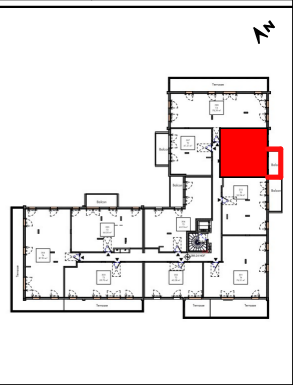

VERY LOIRE

LEGENDE

	Evier fourni sur demande
	Ballon d'Eau Chaude Thermodynamique
	Faux-Plafond
	Tableau Electrique
	Volets Roulants
	Porte Fenêtre
	Fenêtre ouvrante sur allège vitrée

Document non contractuel susceptible de modifications pour des raisons techniques et /ou administratives.
La surface habitable peut varier de 5% en fonction des techniques de constructions choisies.

7 RUE LAVOISIER - ROANNE

Immeuble Oxygene
1401, Avenue du Mondial 98
34965 Montpellier Cedex 02

Plan de commercialisation Juin 2024

Niveau	Typologie	Appartement
R+3	T2	LOT 309

Plan de masse Plan de repérage

Surfaces Habitables

LOT 309 - T2

Nom	Surface
Chambre	11.75 m ²
Pièce de vie	25.77 m ²
Sdb	5.88 m ²
	43.41 m ²
Balcon	8.30 m ²

12 rue de la ville neuve 75002 PARIS - www.outsign.fr