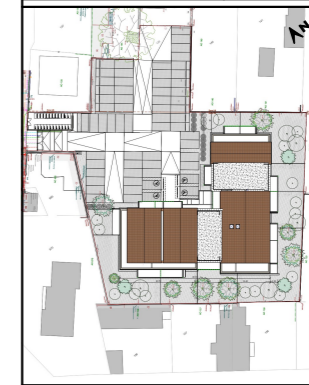

VERY LOIRE

LEGENDE

	Evier fourni sur demande
	Ballon d'Eau Chaude Thermodynamique
	Faux-Plafond
	Tableau Electrique
	Volets Roulants
	Porte Fenêtre
	Fenêtre ouvrante sur allège vitrée

Document non contractuel susceptible de modifications pour des raisons techniques et /ou administratives.
La surface habitable peut varier de 5% en fonction des techniques de constructions choisies.

7 RUE LAVOISIER - ROANNE

Immeuble Oxygene
1401, Avenue du Mondial 98
34965 Montpellier Cedex 02

Plan de commercialisation Juin 2024

Niveau	Typologie	Appartement
R+3	T2	LOT 309

Plan de masse Plan de repérage

Surfaces Habitables

LOT 309 - T2

Nom	Surface
Chambre	11.75 m ²
Pièce de vie	25.77 m ²
Sdb	5.88 m ²
	43.41 m ²
Balcon	8.30 m ²

12 rue de la ville neuve 75002 PARIS - www.outsign.fr