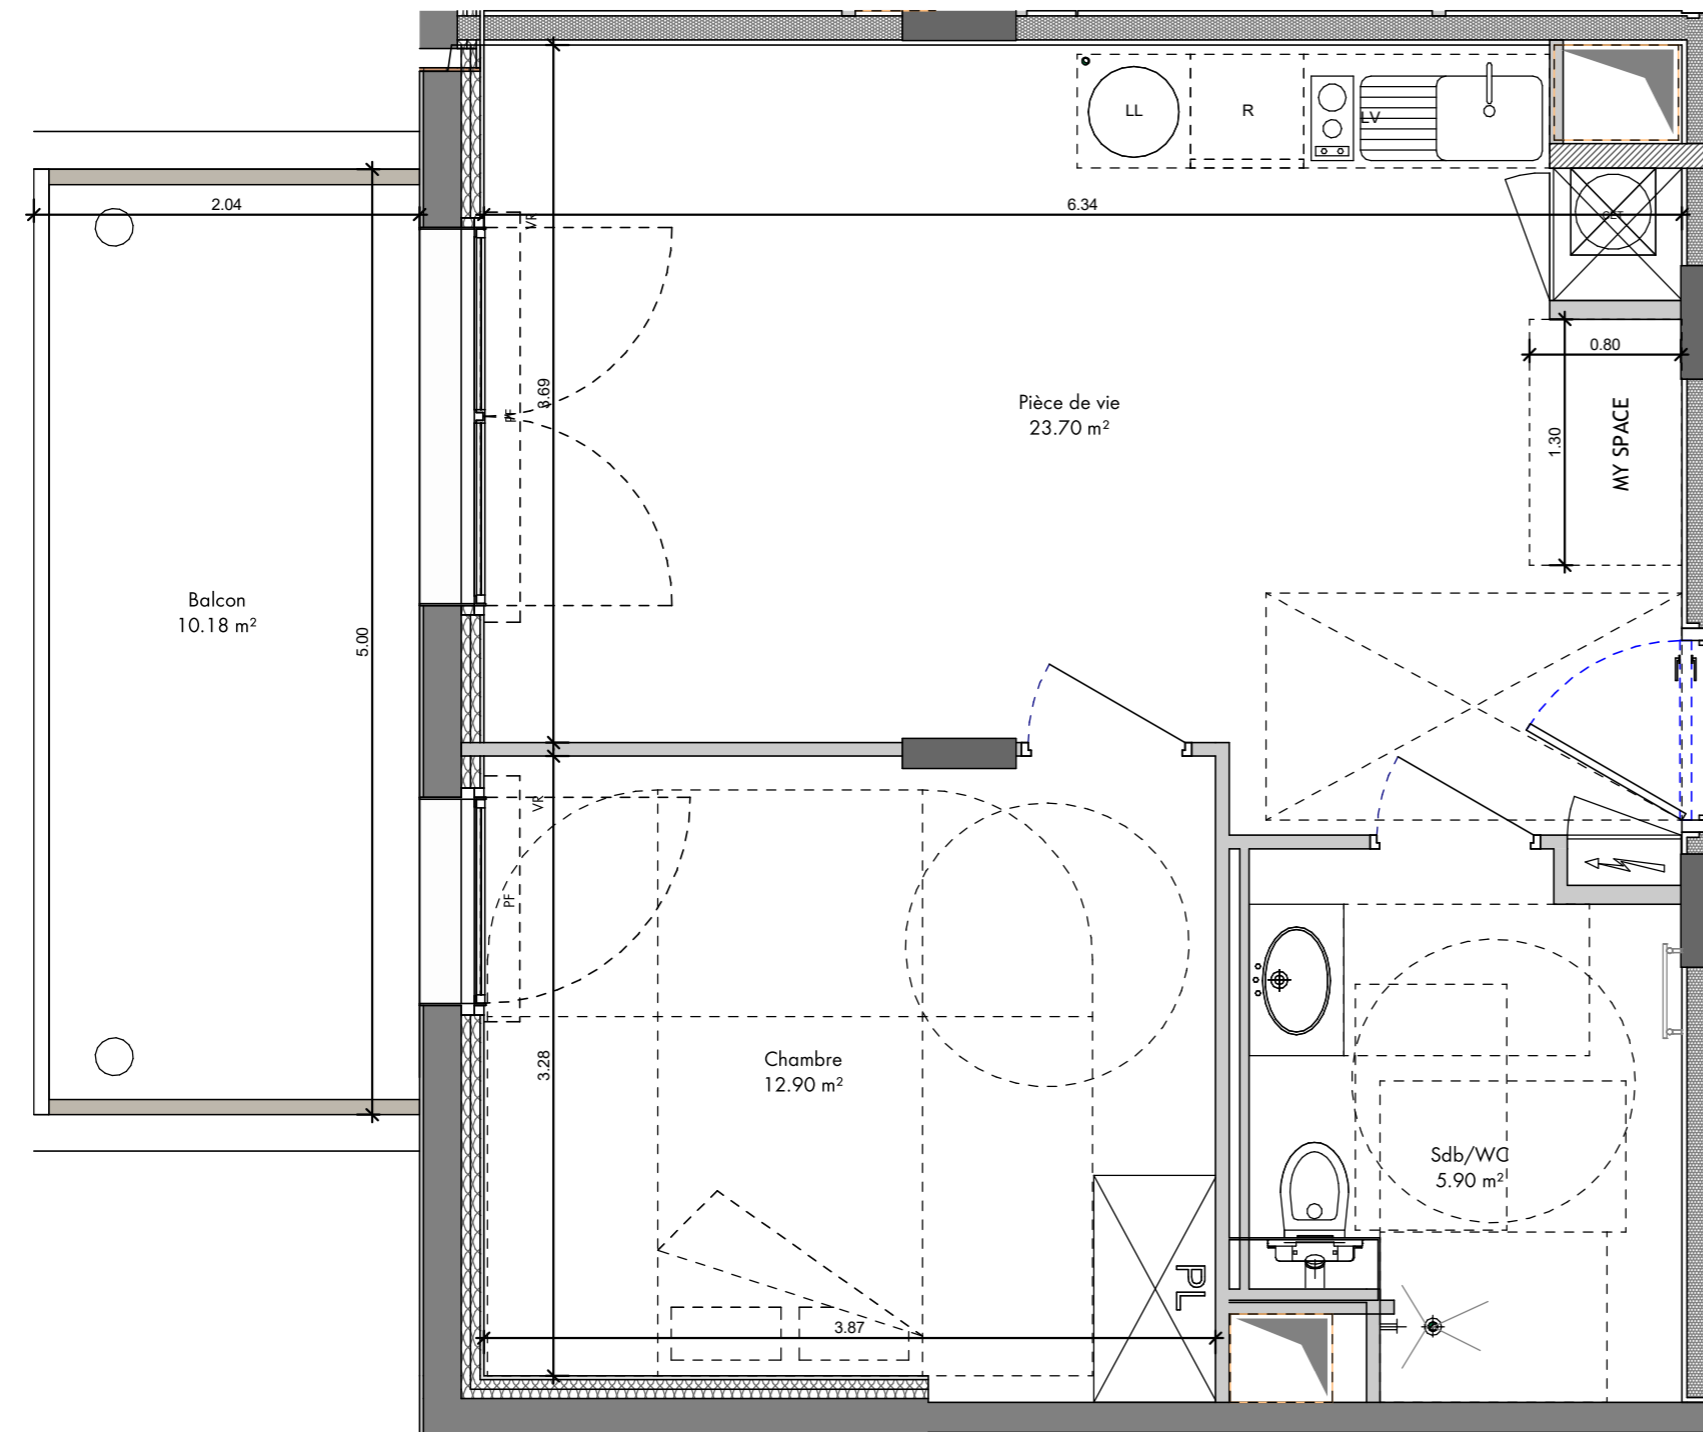

VERY LOIRE

LEGENDE

	Evier fourni sur demande
	Ballon d'Eau Chaude Thermodynamique
	Faux-Plafond
	Tableau Electrique
VR	Volets Roulants
PF	Porte Fenêtre
F.O+All.V	Fenêtre ouvrante sur allège vitrée

Document non contractuel susceptible de modifications pour des raisons techniques et /ou administratives.
La surface habitable peut varier de 5% en fonction des techniques de constructions choisies.

7 RUE LAVOISIER - ROANNE

Immeuble Oxygene
1401, Avenue du Mondial 98
34965 Montpellier Cedex 02

Plan de commercialisation	Jun 2024
---------------------------	----------

Niveau	Typologie	Appartement
R+2	T2	LOT 209

Plan de masse

Plan de repérage

Surfaces Habitables

LOT 209 - T2

Nom	Surface
Chambre	12.90 m ²
Pièce de vie	23.70 m ²
Sdb/WC	5.90 m ²
	42.50 m ²
Balcon	10.18 m ²

12 rue de la ville neuve 75002 PARIS - www.outsign.fr