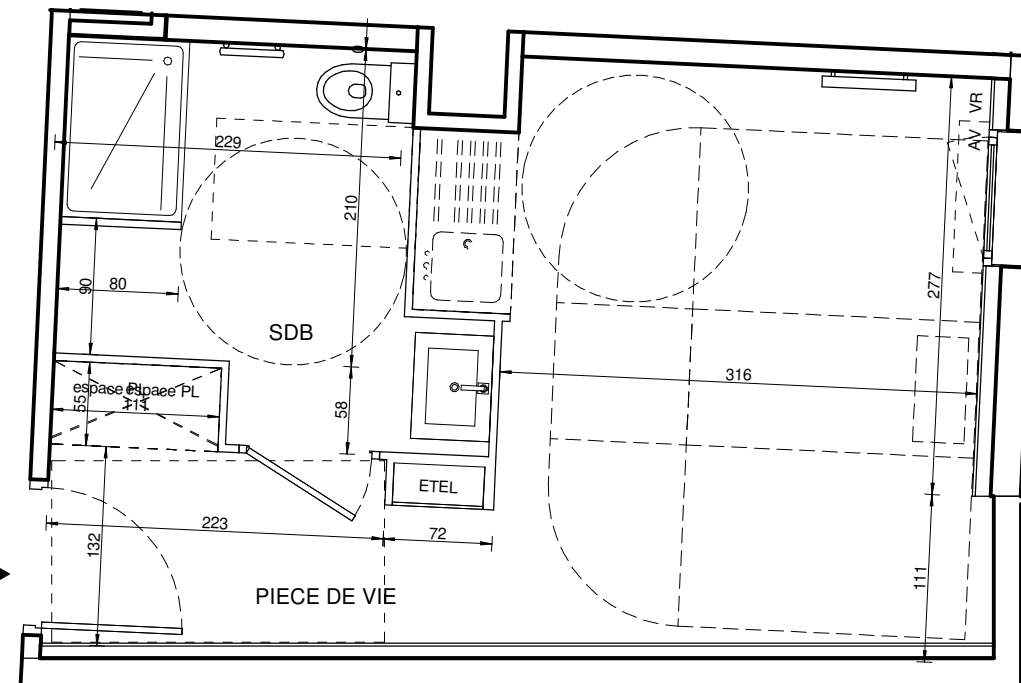

LEGENDE:

LL	LAVE LINGE	CUI	BLOC CUISSON	TRI	TRI SELECTIF
LV	LAVE VAISSELLE	F	REFRIGERATEUR	LC	LINEAIRE COMPLEMENT (EXIGENCE N° HABITAT)
MP	MODULE PACK (SI PACK PAV OU PAL ACHETE EN SUPPLEMENT)	VR	VOLET ROULANT	LIMITE SUPERIEURE DES TRAPPES DE VISITE DES CUISINES <75CM DU SOL FINI	
AV	ALLEGE VITREE	GC	GARDE-CORPS	SOFFITE	
RETOMBEE DE POUTRE			SOFFITE		

Echelle	0 0,5 1m	Date	15/07/2024	Indice	2