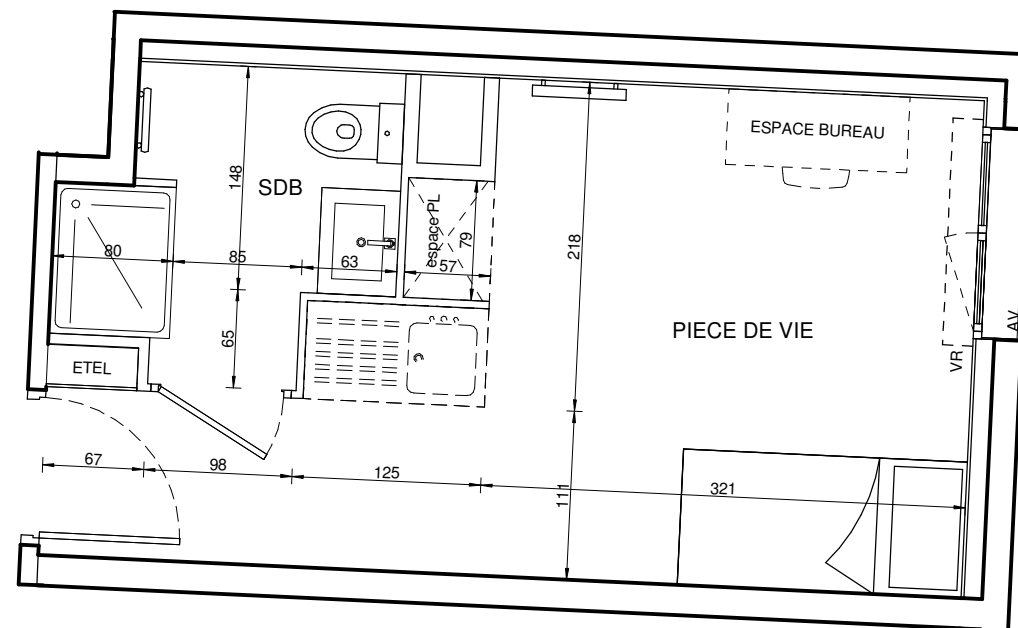

LEGENDE:

LL	LAVE LINGE	CUI	BLOC CUISSON	TRI	TRI SELECTIF
LV	LAVE VAISSELLE	F	REFRIGERATEUR	LC	LINEAIRE COMPLEMENT (EXIGENCE N° HABITAT)
MP	MODULE PACK (SI PACK PAV OU PAL ACHETE EN SUPPLEMENT)	VR	VOLET ROULANT	LIMITE SUPERIEURE DES TRAPPES DE VISITE DES CUISINES <75CM DU SOL FINI	
AV	ALLEGE VITREE	GC	GARDE-CORPS	SOFFITE	
RETOMBEE DE POUTRE		---		SOFFITE	

Echelle	0 0,5 1m	Date	15/07/2024	Indice : 2