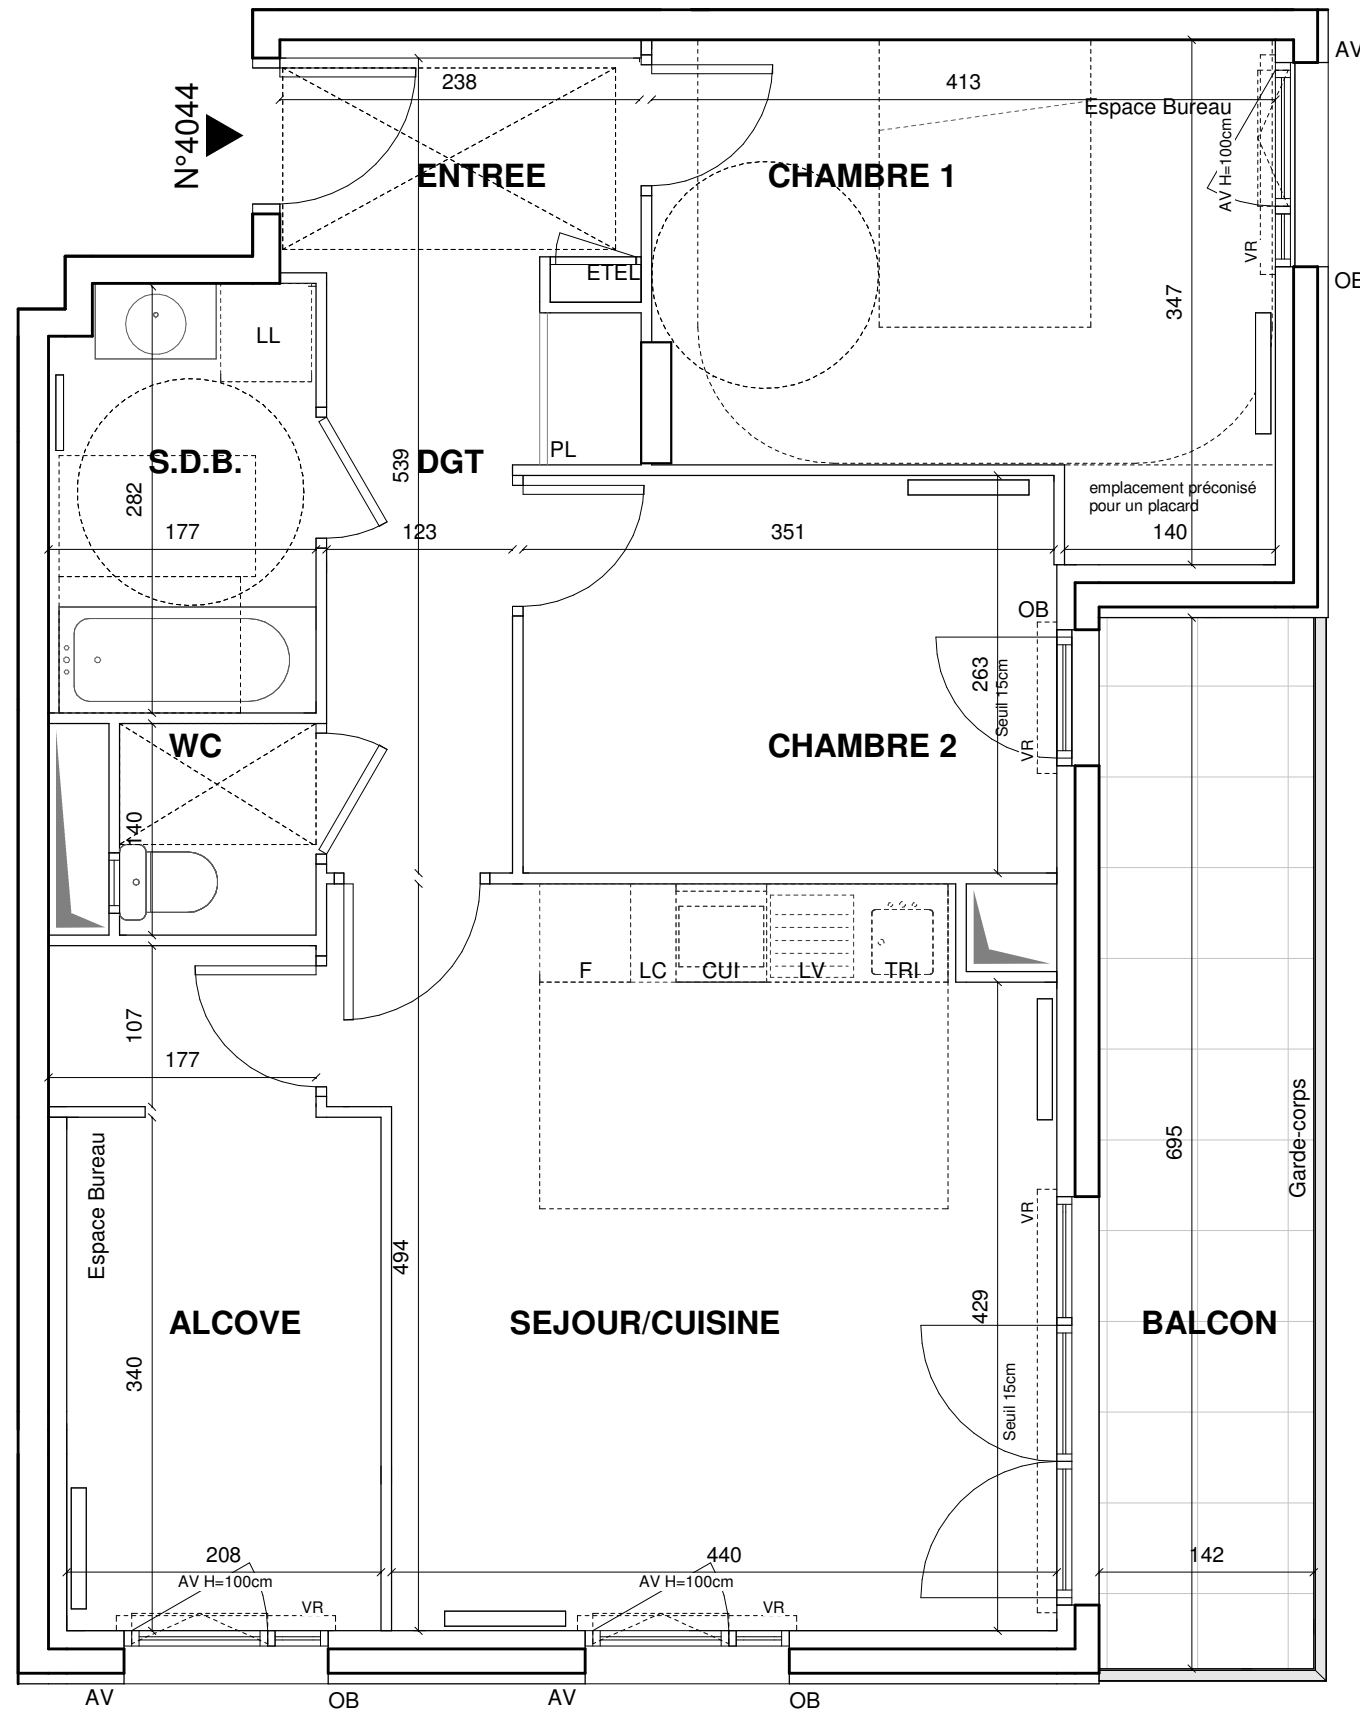

NOUVEAU REGARD

110 Rue Edouard Vaillant
94800 Villejuif

HALL PANORAMA

Appartement de 3 pièces + alcôve
n° 4044 au 4eme étage

ENTREE	3.36 m ²
SEJOUR/CUISINE	21.93 m ²
CHAMBRE 1	12.41 m ²
CHAMBRE 2	9.27 m ²
WC	1.82 m ²
S.D.B.	4.93 m ²
DGT	5.76 m ²
ALCOVE	9.03 m ²
SURFACE TOTALE HABITABLE	68.51 m²
BALCON	9.87 m ²
SURFACE TOTALE PRIVATIVE	78.38 m²

Appartement non compatible avec les packs Essentiel et Premium

LEGENDE

LL	LAVE-LINGE	CUI	BLOC CUISSON
LV	LAVE-VAISSELLE	F	REFRIGERATEUR
TRI	TRI SELECTIF	LC	LINEAIRE COMPLEMENT. (EXIGENCE NF HABITAT)
MP	MODULE PACK (SI PACK CUISINE ACHETE EN SUPPLEMENT)	LIMITE SUP. DES TRAPPES DE VISITE DES CUISINES < 75CM DU SOL FINI	
AV	ALLEGE VITREE	VR	VOLET ROULANT
OB	OSCILLO-BATTANT	ETEL	ESPACE TECH. ELEC. DU LOGEMENT
	SOFFITE		RADIATEUR
	RETOMBEE DE POUTRE		SECHE-SERV.

Hauteur sous plafond des pièces principales sauf mention particulière : 2.70 m

Echelle		Date	30 MAI 2024	Indice : 0
---------	--	------	-------------	------------