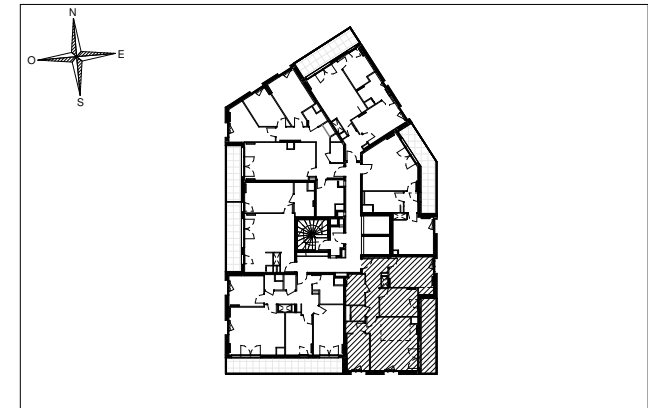

NOUVEAU REGARD

110 Rue Edouard Vaillant
94800 Villejuif

HALL PANORAMA

Appartement de 3 pièces + alcôve
n° 4044 au 4eme étage

ENTREE	3.36 m ²
SEJOUR/CUISINE	21.93 m ²
CHAMBRE 1	12.41 m ²
CHAMBRE 2	9.27 m ²
WC	1.82 m ²
S.D.B.	4.93 m ²
DGT	5.76 m ²
ALCOVE	9.03 m ²
SURFACE TOTALE HABITABLE	68.51 m²
BALCON	9.87 m ²
SURFACE TOTALE PRIVATIVE	78.38 m²

Hauteur sous plafond des pièces principales sauf mention particulière : 2.70 m

Echelle		Date	30 MAI 2024	Indice : 0
---------	--	------	-------------	------------