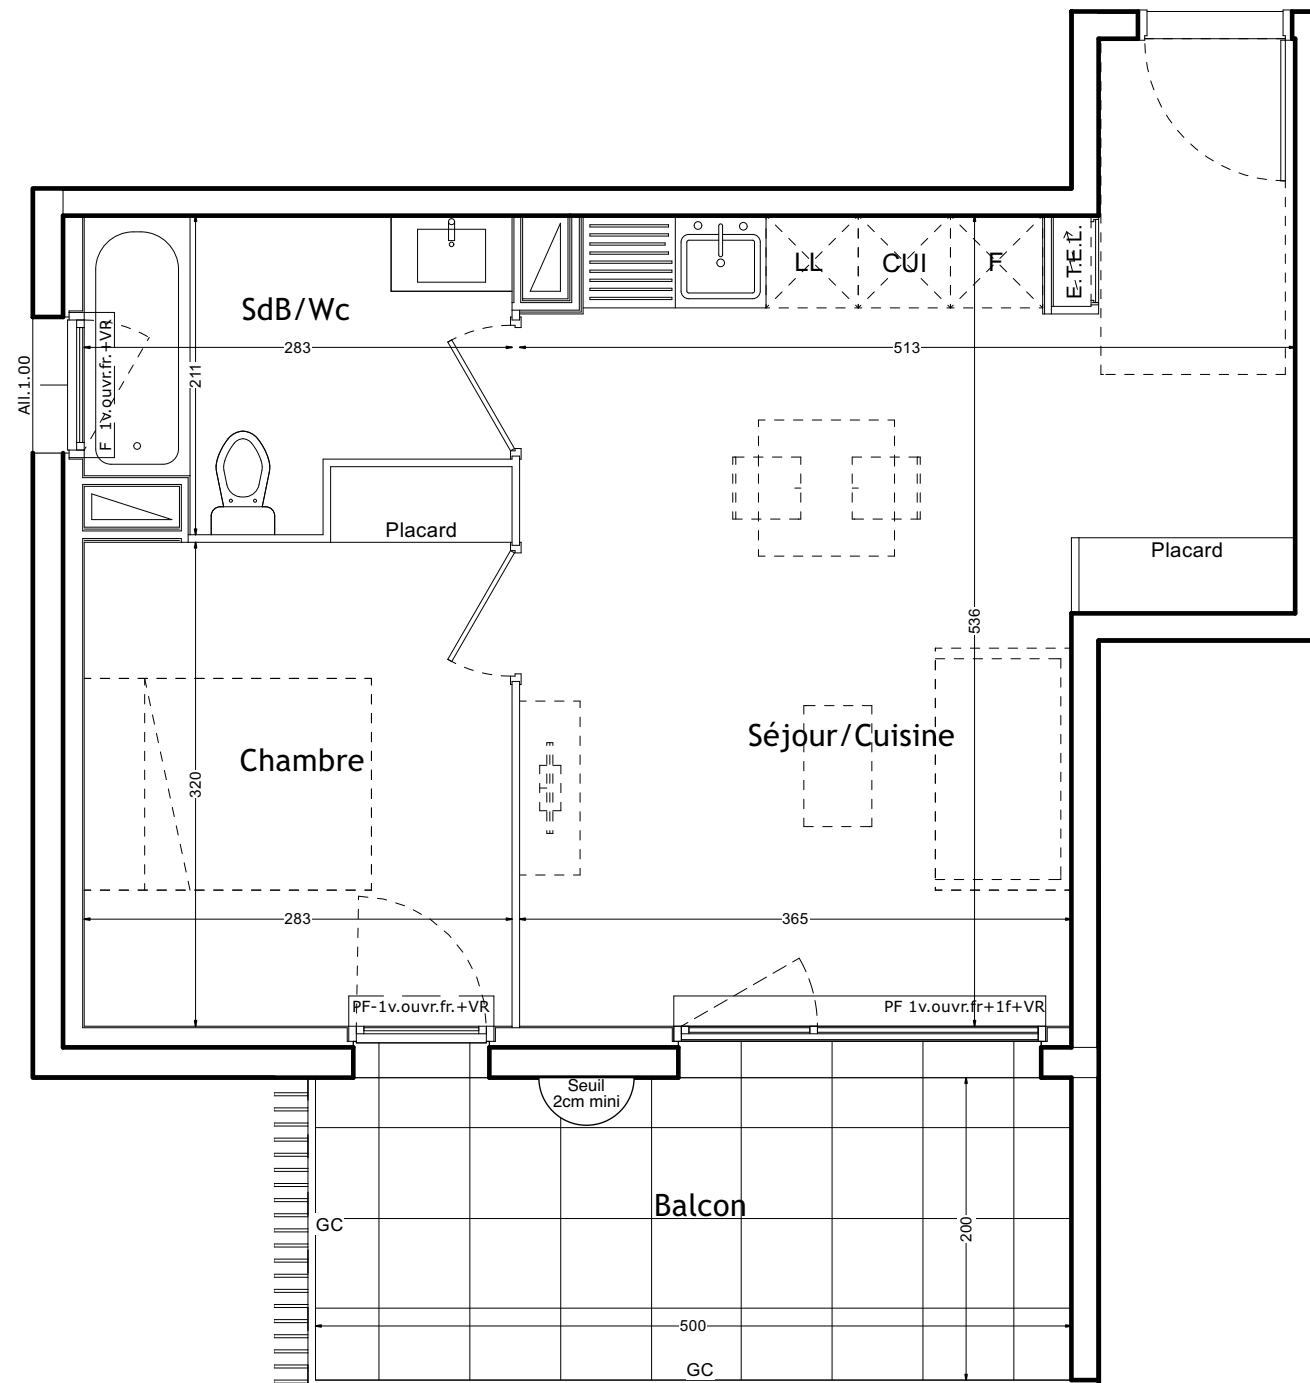

LA SUPERBE

34 970 - LATTES

N° D108

HALL D

Appartement de 2 pièces n° D108 au 1er étage

SEJOUR/CUISINE	24,44 m ²
CHAMBRE	9,66 m ²
SALLE DE BAIN / WC	5,07 m ²
SURFACE TOTALE HABITABLE	39,17 m ²
BALCON	10,00 m ²
SURFACE TOTALE PRIVATIVE	49,17 m²

LEGENDE			
LL	LAVE-LINGE	CUI	BLOC CUISSON
LV	LAVE-VAISSELLE	F	REFRIGERATEUR
TRI	TRI SELECTIF	LC	LINEAIRE COMPLEMENT. (EXIGENCE NF HABITAT)
MP	MODULE PACK (SI PACK CUISINE ACHETE EN SUPPLEMENT)		LIMITE SUP. DES TRAPPES DE VISITE DES CUISINES < 75CM DU SOL FINI
AV	ALLEGE VITREE	VR	VOLET ROULANT
GC	GARDE-CORPS	ETEL	ESPACE TECH. ELEC. DU LOGEMENT
	SOFFITE		RADIATEUR
	RETOMBEE DE POUTRE		SECHE-SERV.