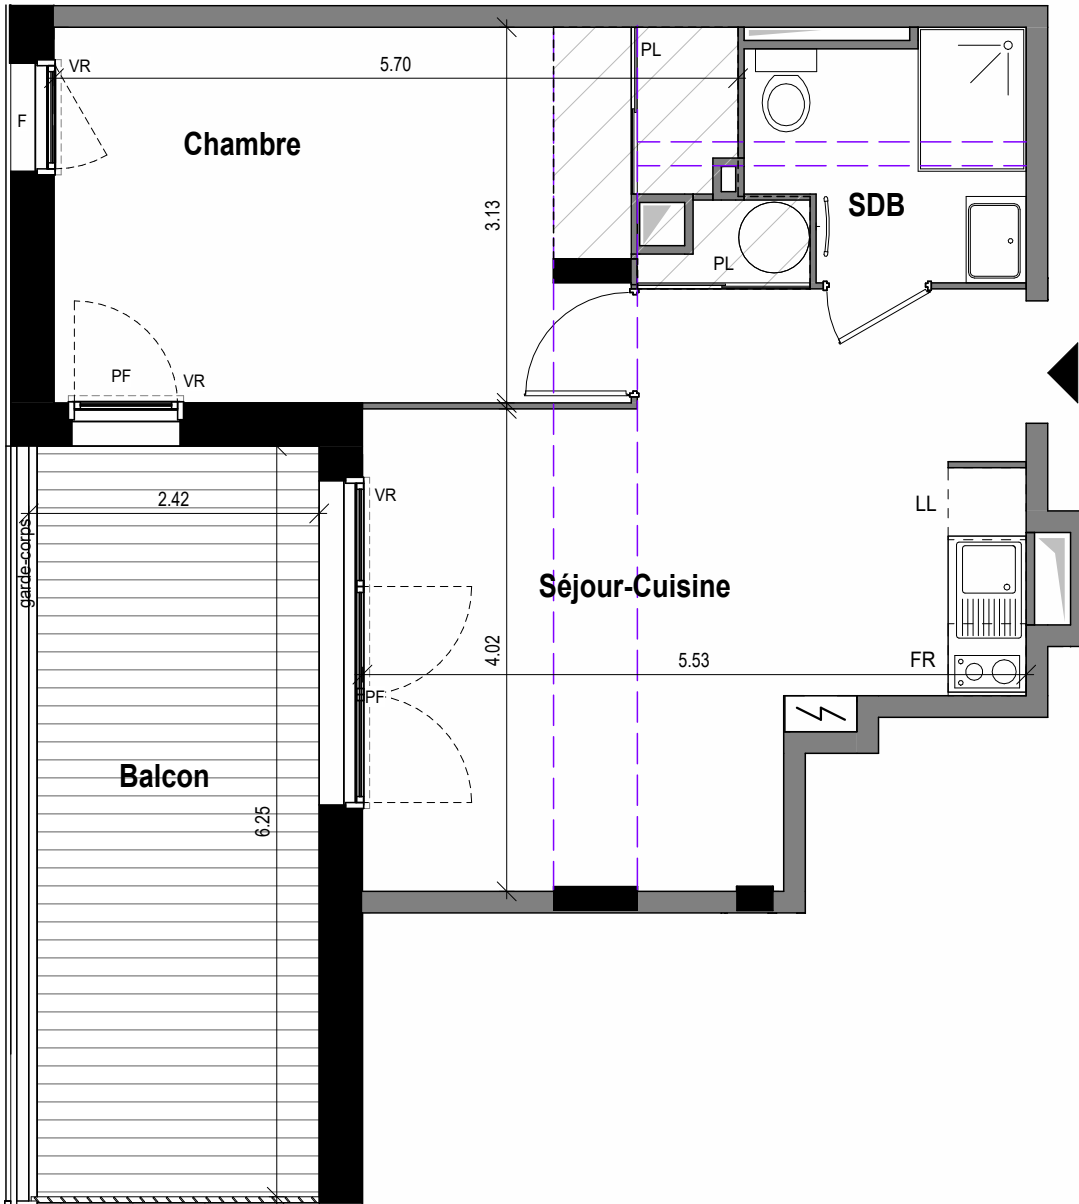

BOIS D'ORMEAU

Evier fourni sur demande

Ballon thermodynamique

Tableau électrique

Soffite / faux plafond : hauteur \geq 2.20m

Document non contractuel susceptible de modifications pour des raisons techniques et /ou administratives. La surface habitable peut varier de 5% en fonction des techniques de construction choisies.

URBAT Promotion
Immeuble Oxygène
1401 Avenue du Mondial 98
34 965 Montpellier cedex 02

PLAN DE COMMERCIALISATION 18 AVRIL 2024

Bâtiment	B	Niveau	R+2
Type	T2	Appartement n°	B203

SURFACES

Séjour - Cuisine + PL	23.00m ²
Chambre + PL	16.10m ²
SDB	4.30m ²
TOTAL	43.40m²
Balcon	15.10m ²