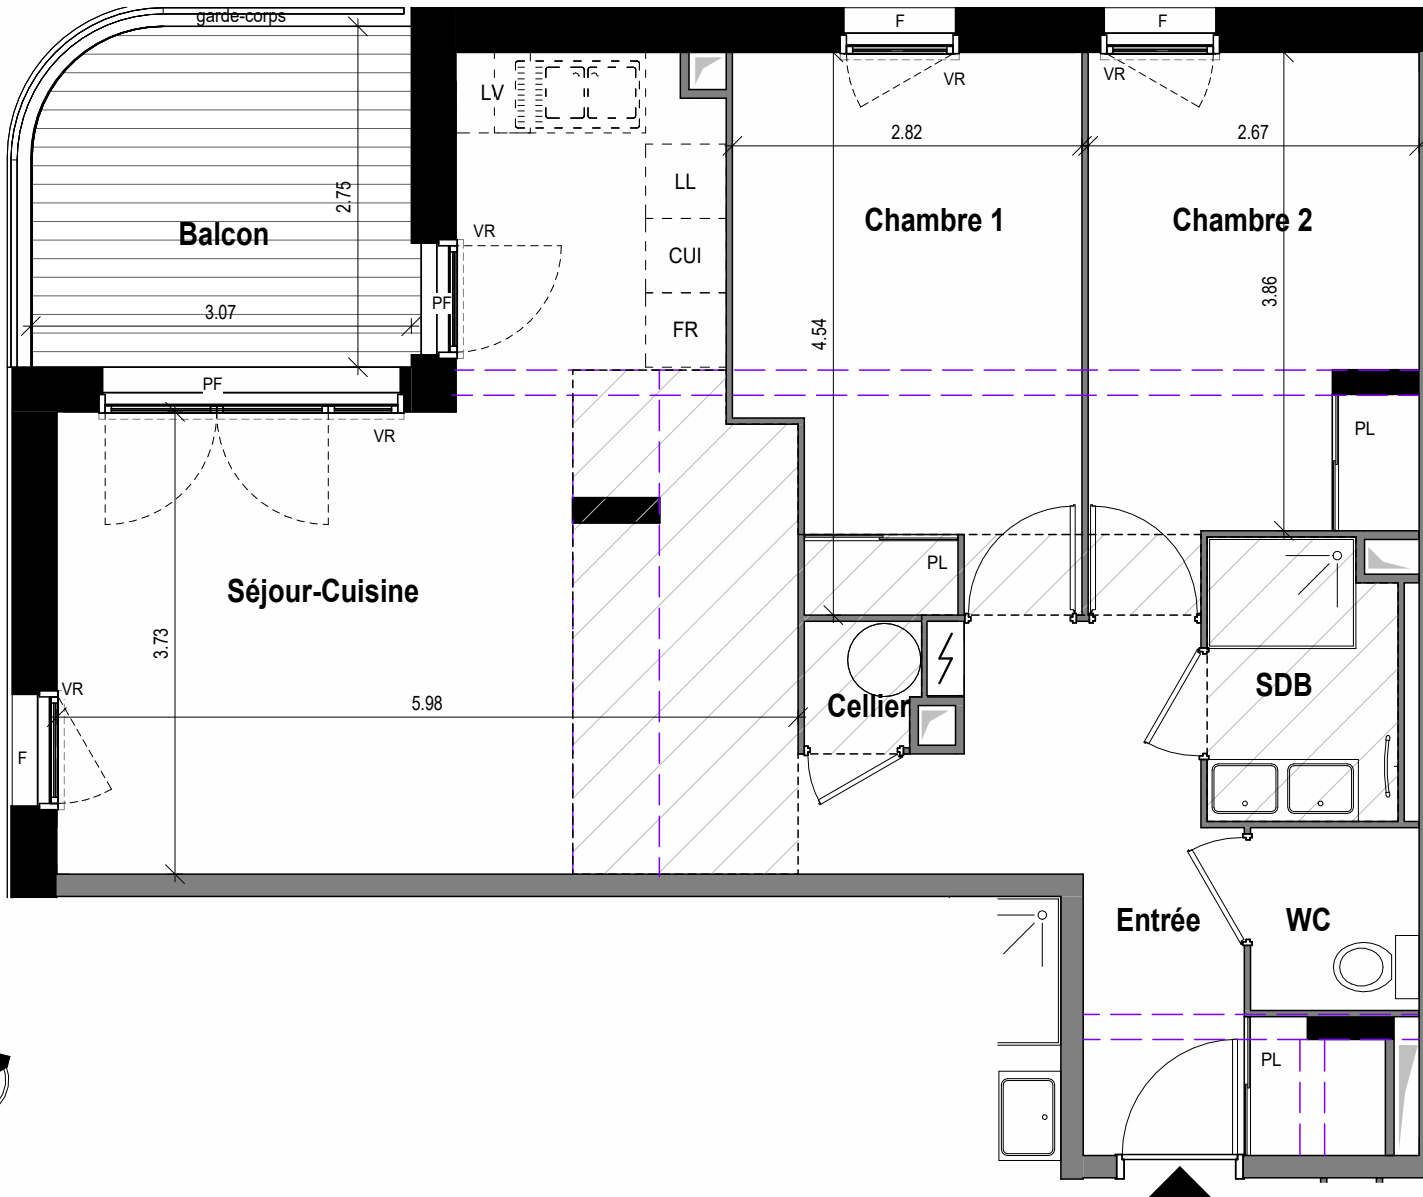

# BOIS D'ORMEAU

 Evier fourni sur demande

 Ballon thermodynamique

 Tableau électrique

 Soffite / faux plafond : hauteur  $\geq$  2.20m

URBAT Promotion  
Immeuble Oxygène  
1401 Avenue du Mondial 98  
34 965 Montpellier cedex 02

PLAN DE COMMERCIALISATION 18 AVRIL 2024

Bâtiment	B	Niveau	R+2
Type	T3	Appartement n°	B204

## SURFACES

Entrée + PL	9.44m <sup>2</sup>
Séjour - Cuisine	28.29m <sup>2</sup>
Chambre 1 + PL	11.85m <sup>2</sup>
Chambre 2 + PL	10.79m <sup>2</sup>
SDB	3.41m <sup>2</sup>
WC	2.01m <sup>2</sup>
Cellier	0.93m <sup>2</sup>
<b>TOTAL</b>	<b>66.72m<sup>2</sup></b>
Balcon	8.10m <sup>2</sup>