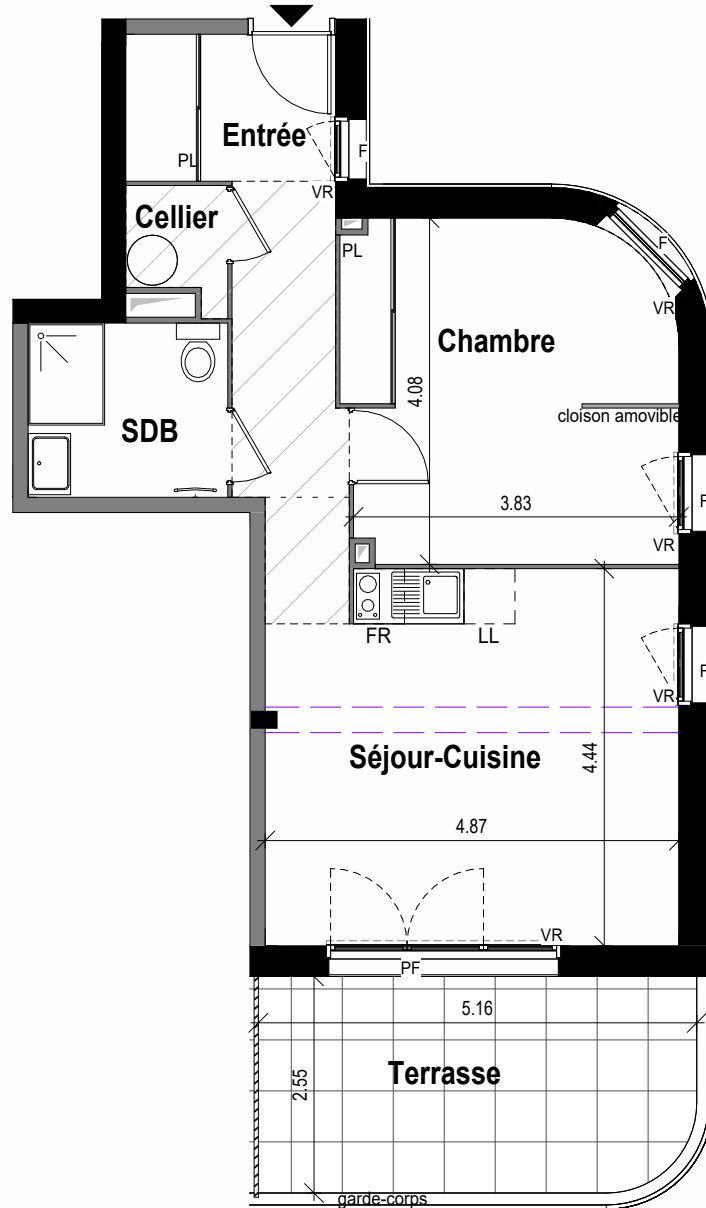

BOIS D'ORMEAU

Evier fourni sur demande

Tableau électrique

Ballon thermodynamique

Soffite / faux plafond : hauteur \geq 2.20m

URBAT Promotion
Immeuble Oxygène
1401 Avenue du Mondial 98
34 965 Montpellier cedex 02

PLAN DE COMMERCIALISATION

18 AVRIL 2024

Bâtiment	B	Niveau	R+2
Type	T2	Appartement n°	B206

SURFACES

Entrée + PL	8.98m ²
Séjour - Cuisine	22.39m ²
Chambre + PL	15.27m ²
SDB	4.82m ²
Cellier	1.56m ²
TOTAL	53.02m²
Terrasse	12.80m ²