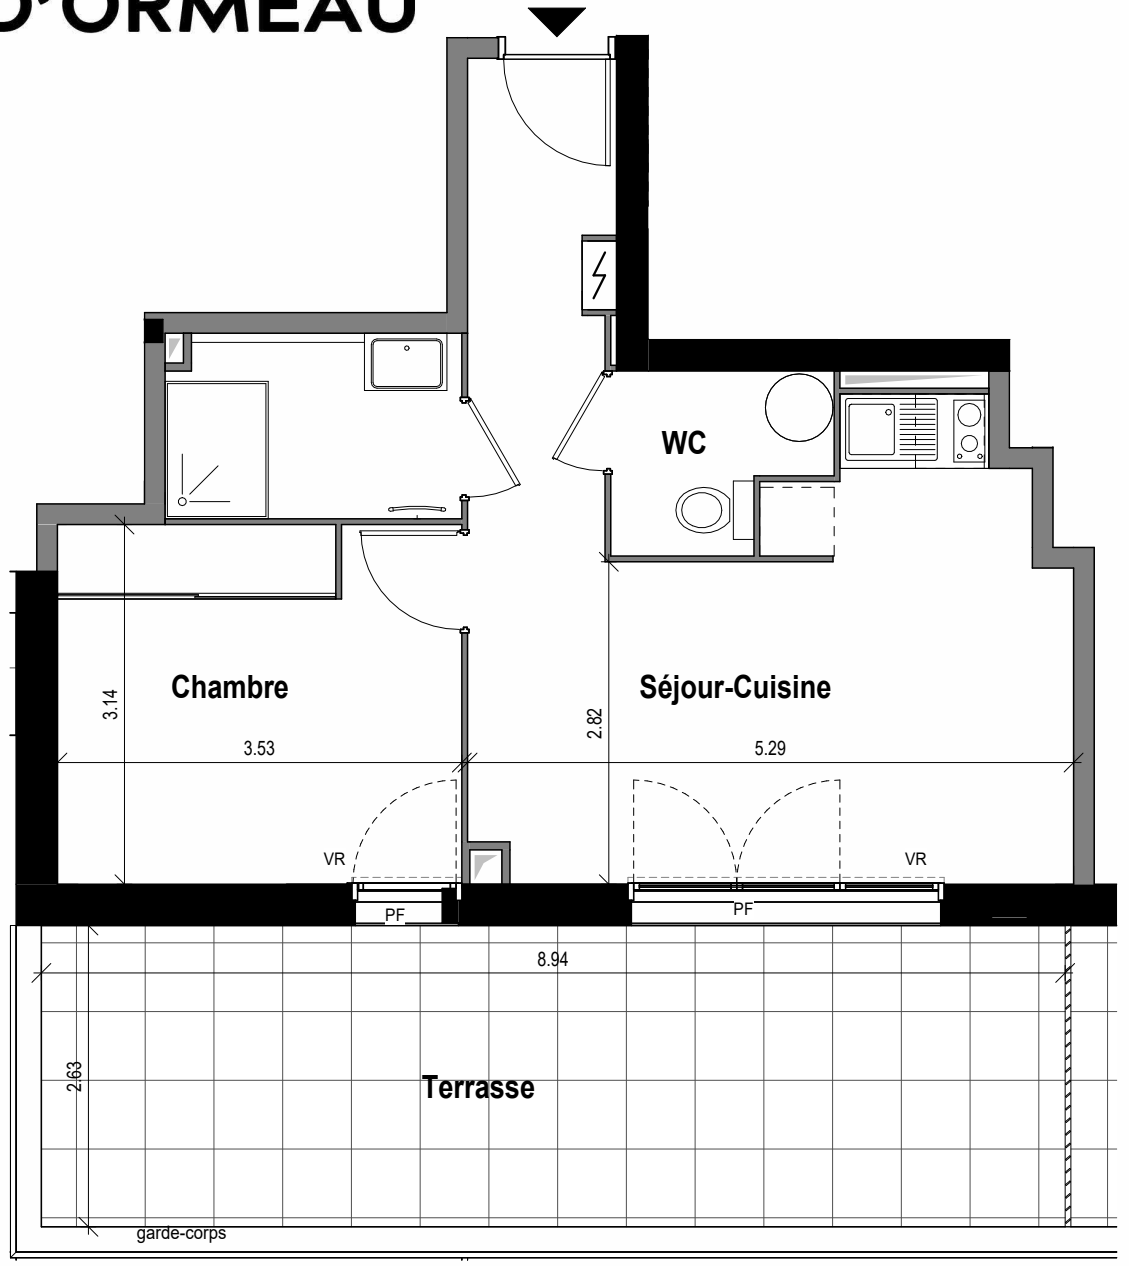

# BOIS D'ORMEAU

Evier fourni sur demande

Tableau électrique

Ballon thermodynamique

Soffite / faux plafond : hauteur  $\geq$  2.20m

URBAT Promotion  
Immeuble Oxygène  
1401 Avenue du Mondial 98  
34 965 Montpellier cedex 02

PLAN DE COMMERCIALISATION 18 AVRIL 2024

Bâtiment	B	Niveau	R+3
Type	T2	Appartement n°	B301

## SURFACES

Séjour - Cuisine	22.70m <sup>2</sup>
Chambre + PL	11.05m <sup>2</sup>
SDB	4.12m <sup>2</sup>
WC	2.66m <sup>2</sup>
<b>TOTAL</b>	<b>40.53m<sup>2</sup></b>
Terrasse	23.40m <sup>2</sup>