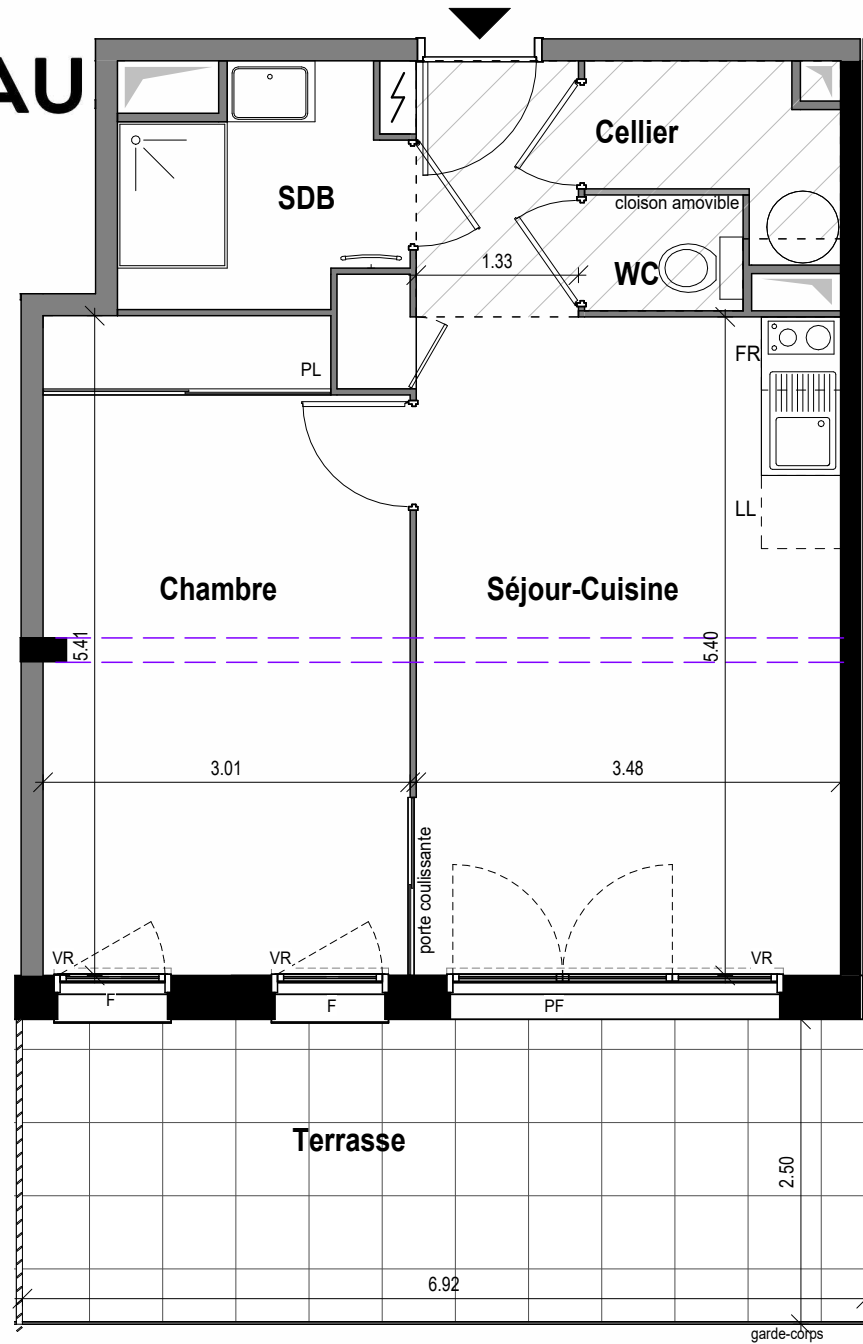

BOIS D'ORMEAU

Evier fourni sur demande

Tableau électrique

Ballon thermodynamique

Soffite / faux plafond : hauteur \geq 2.20m

URBAT Promotion
Immeuble Oxygène
1401 Avenue du Mondial 98
34 965 Montpellier cedex 02

PLAN DE COMMERCIALISATION

18 AVRIL 2024

Bâtiment	A	Niveau	RDC
Type	T2	Appartement n°	A003

Plan de masse

Plan de repérage

SURFACES

Séjour - Cuisine + PL	22.22m ²
Chambre + PL	15.86m ²
SDB	4.03m ²
WC	1.24m ²
Cellier	2.51m ²
TOTAL	45.85m²
Terrasse	17.50m ²