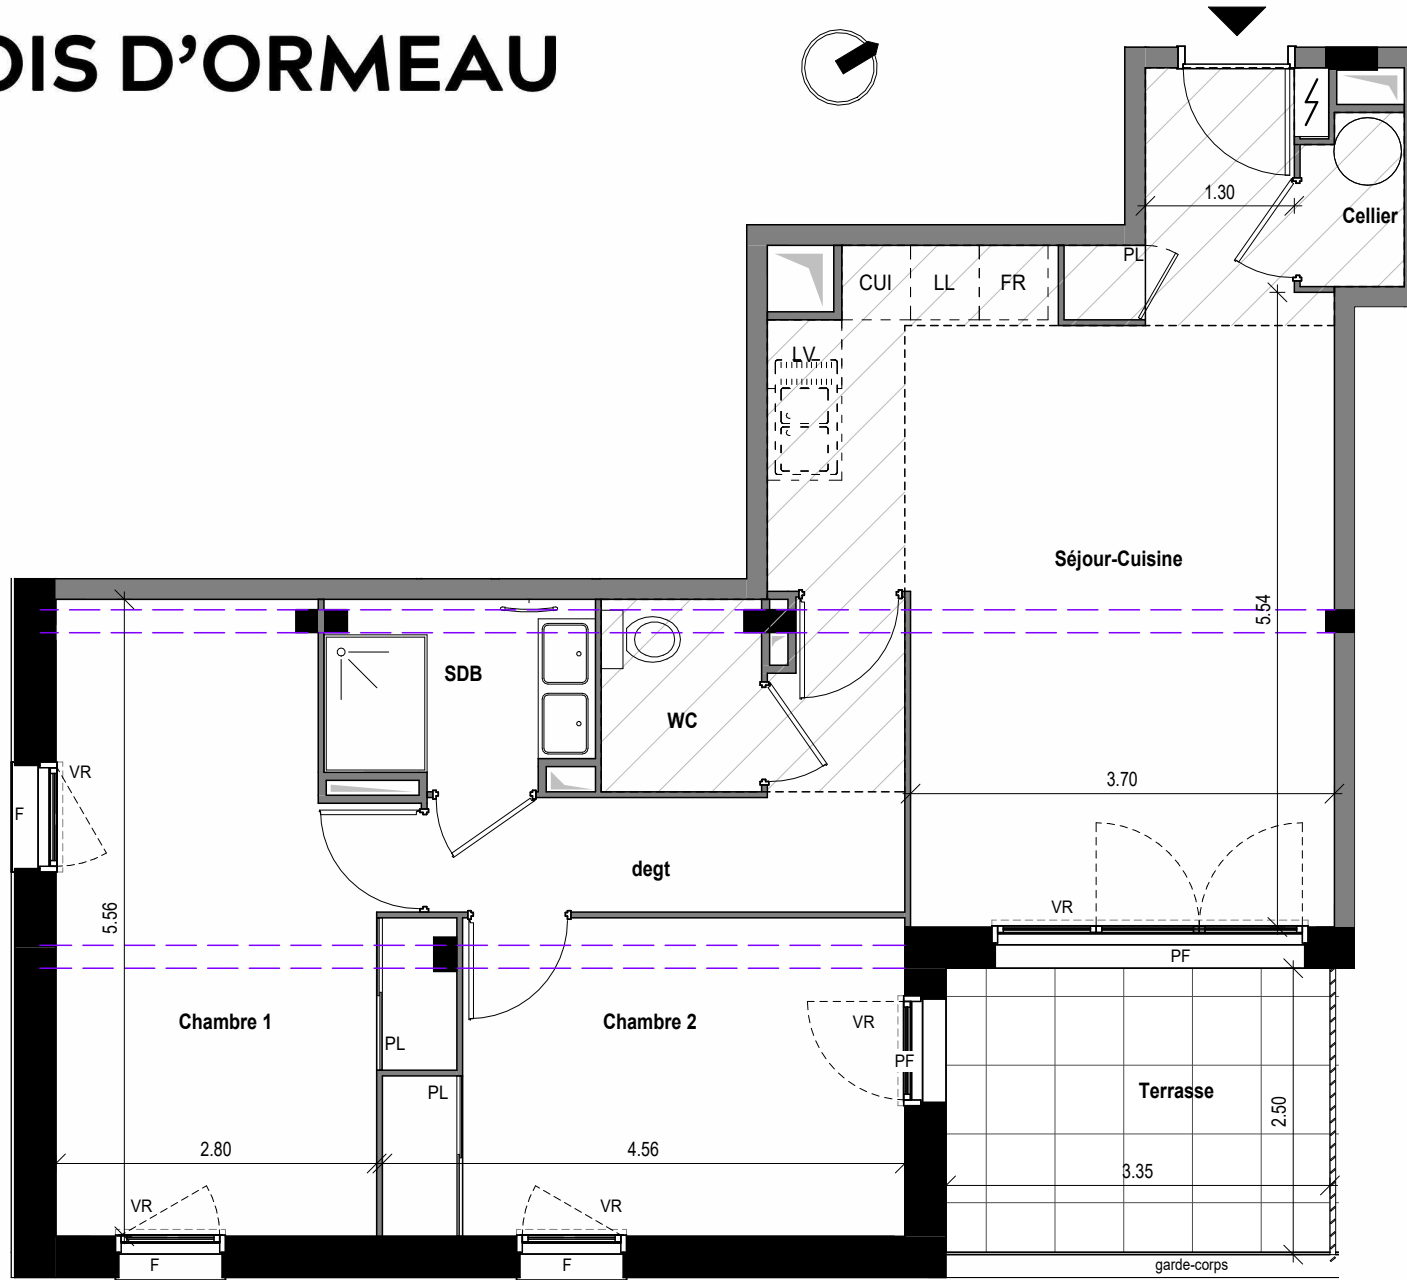

BOIS D'ORMEAU

Evier fourni sur demande

Tableau électrique

Ballon thermodynamique

Soffite / faux plafond : hauteur \geq 2.20m

Document non contractuel susceptible de modifications pour des raisons techniques et /ou administratives. La surface habitable peut varier de 5% en fonction des techniques de construction choisies.

URBAT Promotion
Immeuble Oxygène
1401 Avenue du Mondial 98
34 965 Montpellier cedex 02

PLAN DE COMMERCIALISATION 18 AVRIL 2024

Bâtiment	A	Niveau	RDC
Type	T3	Appartement n°	A004

SURFACES

Séjour - Cuisine + PL	27.15m ²
Chambre 1 + PL	15.86m ²
Chambre 2 + PL	11.71m ²
SDB	3.64m ²
WC	2.32m ²
Cellier	1.30m ²
Dégagement	6.10m ²
TOTAL	68.08m²
Terrasse	8.40m ²