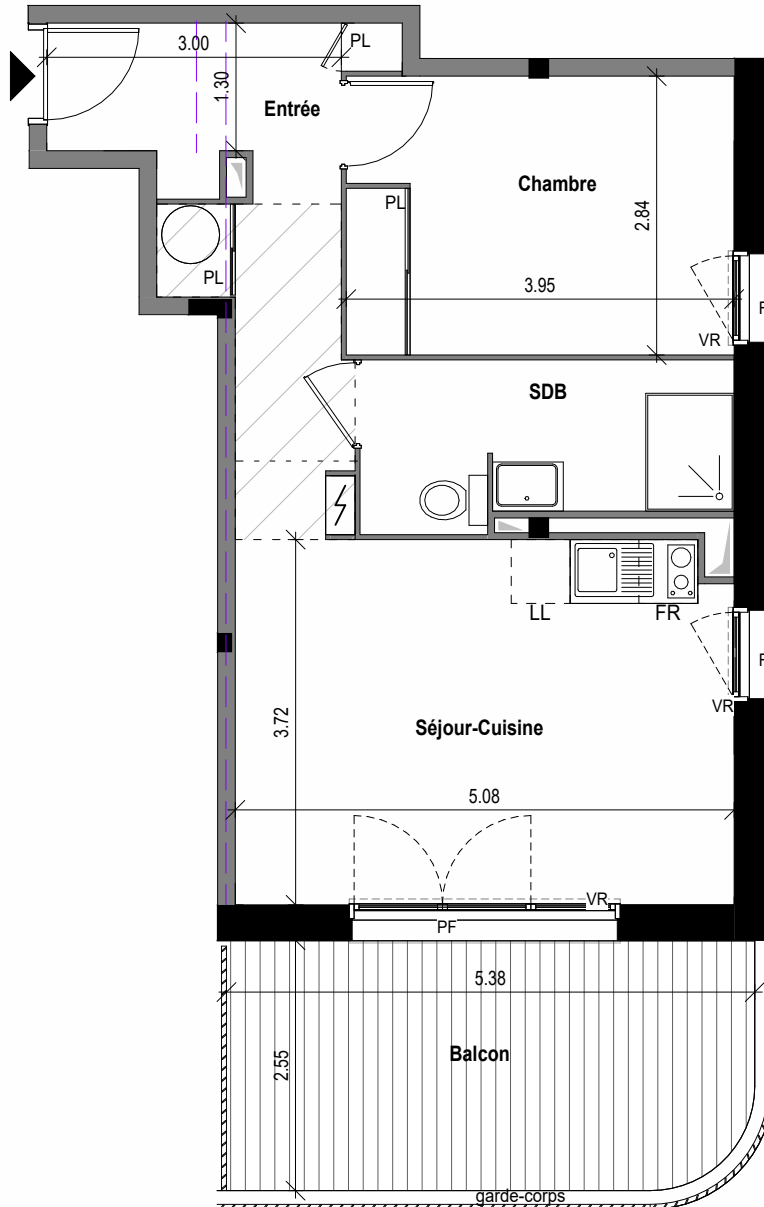

BOIS D'ORMEAU

Evier fourni sur demande

Tableau électrique

Ballon thermodynamique

Soffite / faux plafond : hauteur \geq 2.20m

URBAT Promotion
Immeuble Oxygène
1401 Avenue du Mondial 98
34 965 Montpellier cedex 02

PLAN DE COMMERCIALISATION 18 AVRIL 2024

Bâtiment	A	Niveau	R+1
Type	T2	Appartement n°	A103

SURFACES

Entrée + PL	8.74m ²
Séjour - Cuisine	19.47m ²
Chambre + PL	11.19m ²
SDB	6.15m ²
TOTAL	45.55m²
Balcon	13.30m ²