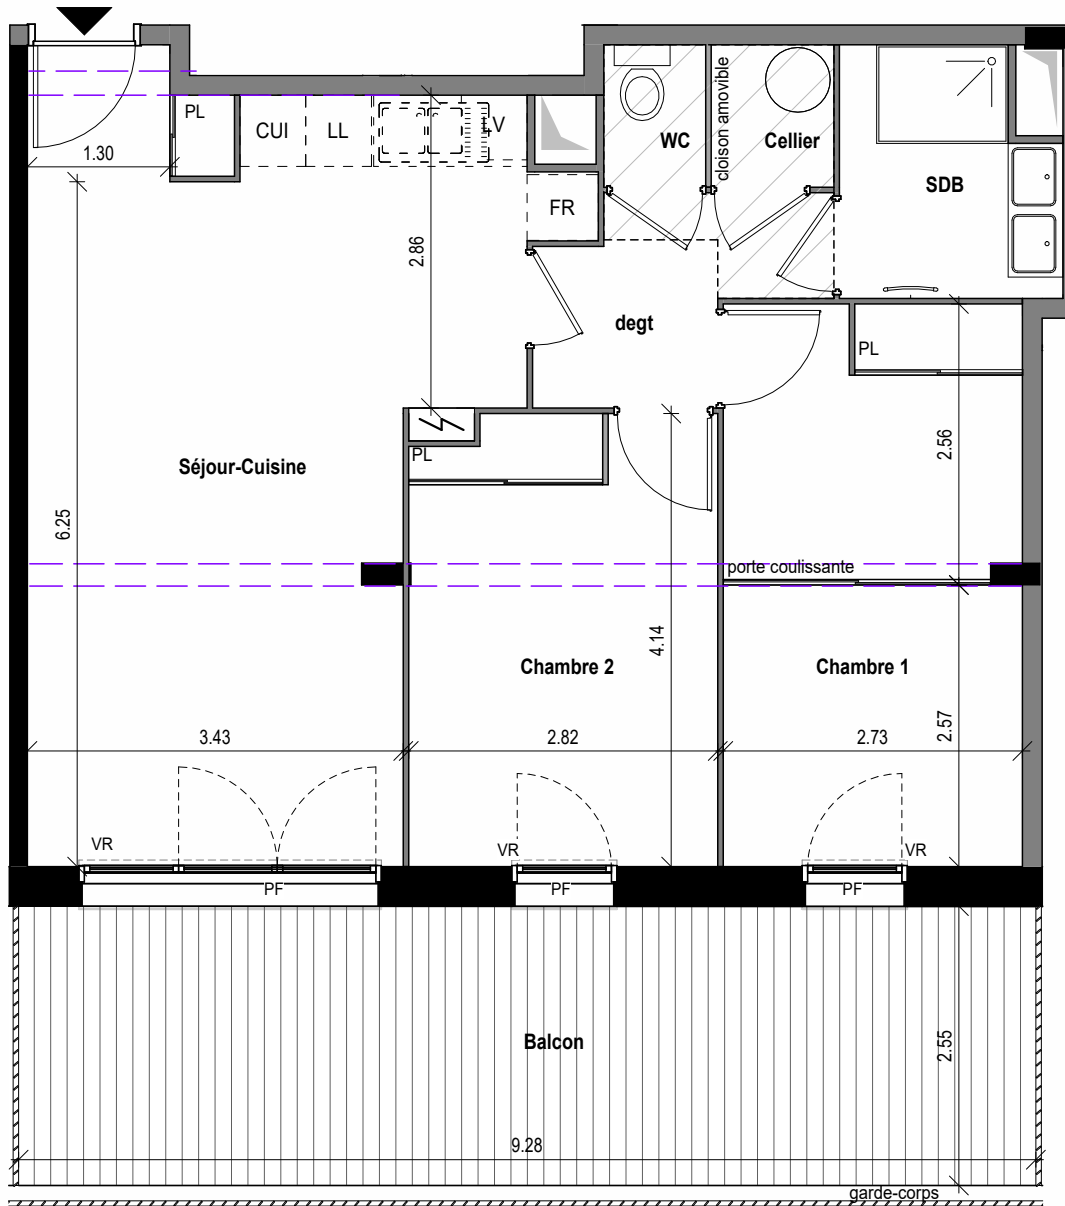

BOIS D'ORMEAU

 Evier fourni sur demande

 Tableau électrique

Ballon thermodynamique

Soffite / faux plafond : hauteur \geq 2.20m

URBAT Promotion
Immeuble Oxygène
1401 Avenue du Mondial 98
34 965 Montpellier cedex 02

PLAN DE COMMERCIALISATION 18 AVRIL 2024

Bâtiment	A	Niveau	R+1
Type	T3	Appartement n°	A105

SURFACES

Séjour - Cuisine + PL	28.24m ²
Chambre 1 + PL	13.93m ²
Chambre 2 + PL	11.43m ²
SDB	4.27m ²
WC	1.21m ²
Cellier	1.46m ²
Dégagement	4.03m ²
TOTAL	67.57m²
Balcon	23.90m ²