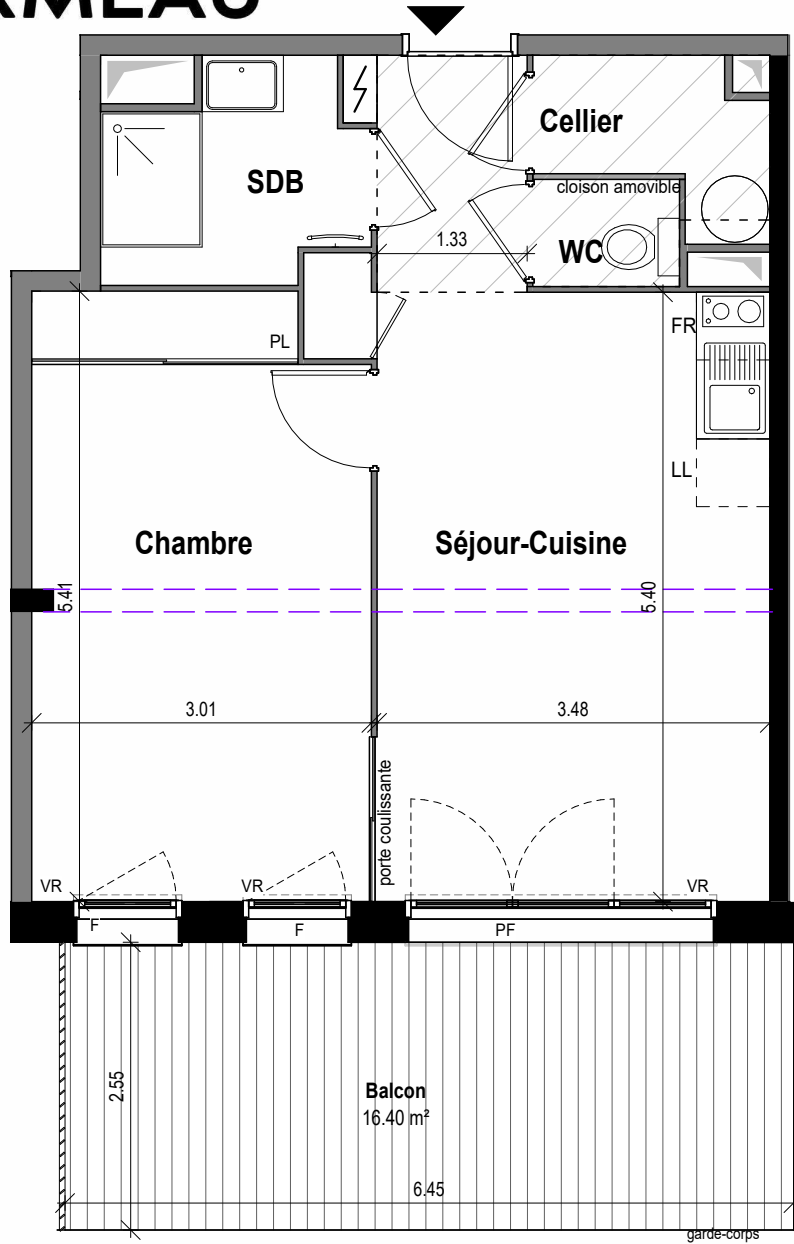

BOIS D'ORMEAU

Evier fourni sur demande

Tableau électrique

Ballon thermodynamique

Soffite / faux plafond : hauteur \geq 2.20m

URBAT Promotion
Immeuble Oxygène
1401 Avenue du Mondial 98
34 965 Montpellier cedex 02

PLAN DE COMMERCIALISATION 18 AVRIL 2024

Bâtiment	A	Niveau	R+1
Type	T2	Appartement n°	A106

SURFACES

Séjour - Cuisine + PL	22.22m ²
Chambre + PL	15.86m ²
SDB	4.03m ²
WC	1.24m ²
Cellier	2.51m ²
TOTAL	45.85m²
Balcon	16.25m ²