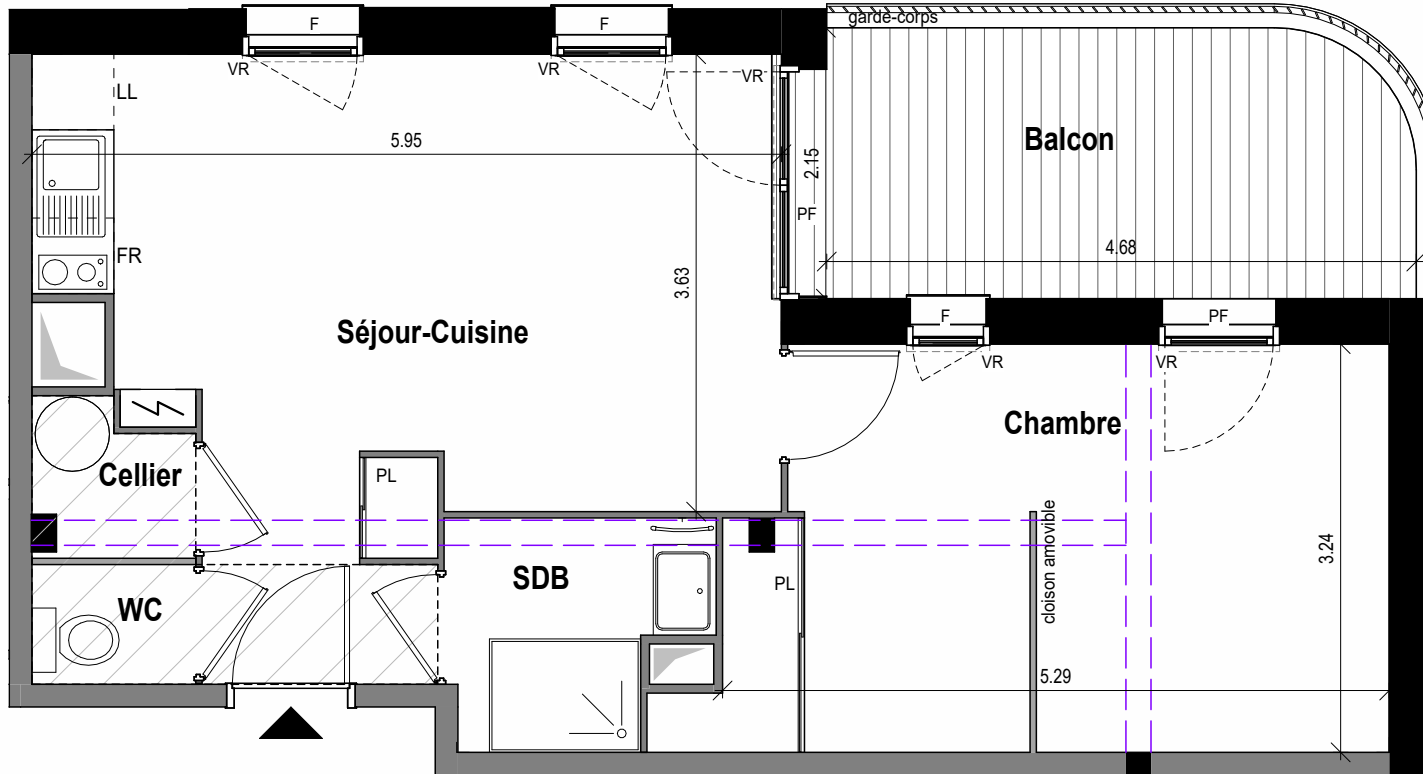

# BOIS D'ORMEAU

Evier fourni sur demande

Tableau électrique

Ballon thermodynamique

Soffite / faux plafond : hauteur  $\geq$  2.20m

URBAT Promotion  
Immeuble Oxygène  
1401 Avenue du Mondial 98  
34 965 Montpellier cedex 02

PLAN DE COMMERCIALISATION 18 AVRIL 2024

Bâtiment	A	Niveau	R+2
Type	T2	Appartement n°	A202

## SURFACES

Séjour - Cuisine + PL	22.26m <sup>2</sup>
Chambre + PL	16.55m <sup>2</sup>
SDB	3.43m <sup>2</sup>
WC	1.24m <sup>2</sup>
Cellier	1.41m <sup>2</sup>
<b>TOTAL</b>	<b>44.89m<sup>2</sup></b>
Balcon	9.60m <sup>2</sup>