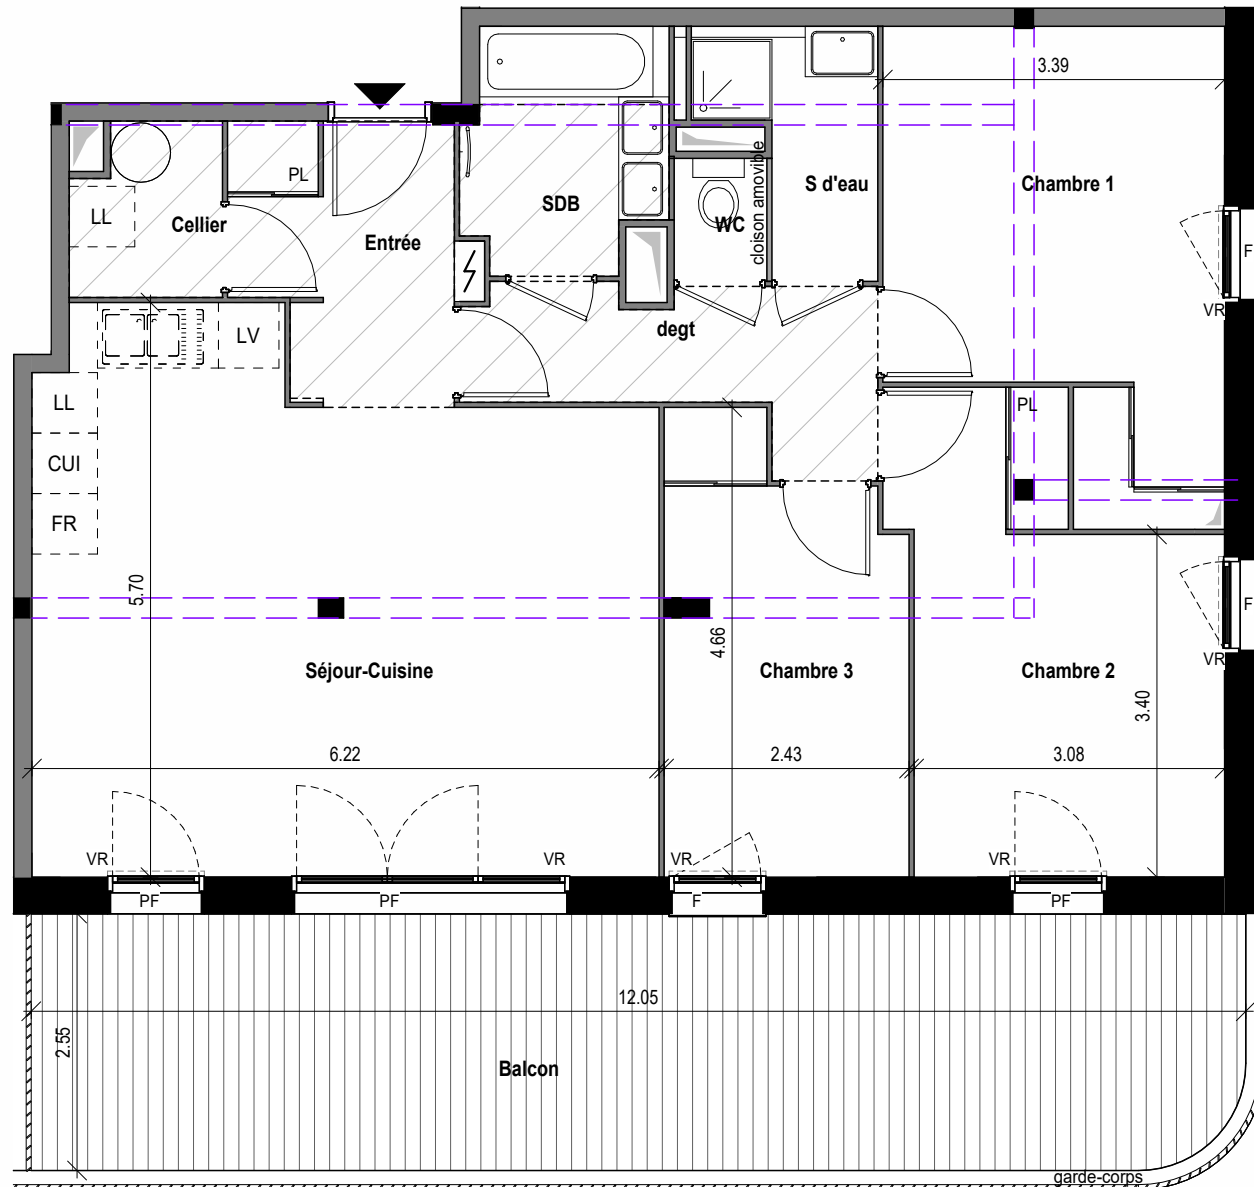

BOIS D'ORMEAU

Evier fourni sur demande

Ballon thermodynamique

Tableau électrique

Soffite / faux plafond : hauteur \geq 2.20m

Document non contractuel susceptible de modifications pour des raisons techniques et /ou administratives. La surface habitable peut varier de 5% en fonction des techniques de construction choisies.

URBAT Promotion
Immeuble Oxygène
1401 Avenue du Mondial 98
34 965 Montpellier cedex 02

PLAN DE COMMERCIALISATION

18 AVRIL 2024

Bâtiment	A	Niveau	R+2
Type	T4	Appartement n°	A203

Plan de masse

Plan de repérage

SURFACES

Entrée + PL	5.64m ²
Séjour - Cuisine	31.29m ²
Chambre 1 + Dress	14.13m ²
Chambre 2 + PL	13.09m ²
Chambre 3 + PL	10.00m ²
SDB	4.56m ²
Salle d'eau	3.40m ²
WC	1.12m ²
Cellier	2.43m ²
Dégagement	5.47m ²
TOTAL	91.13m²
Balcon	30.30m ²