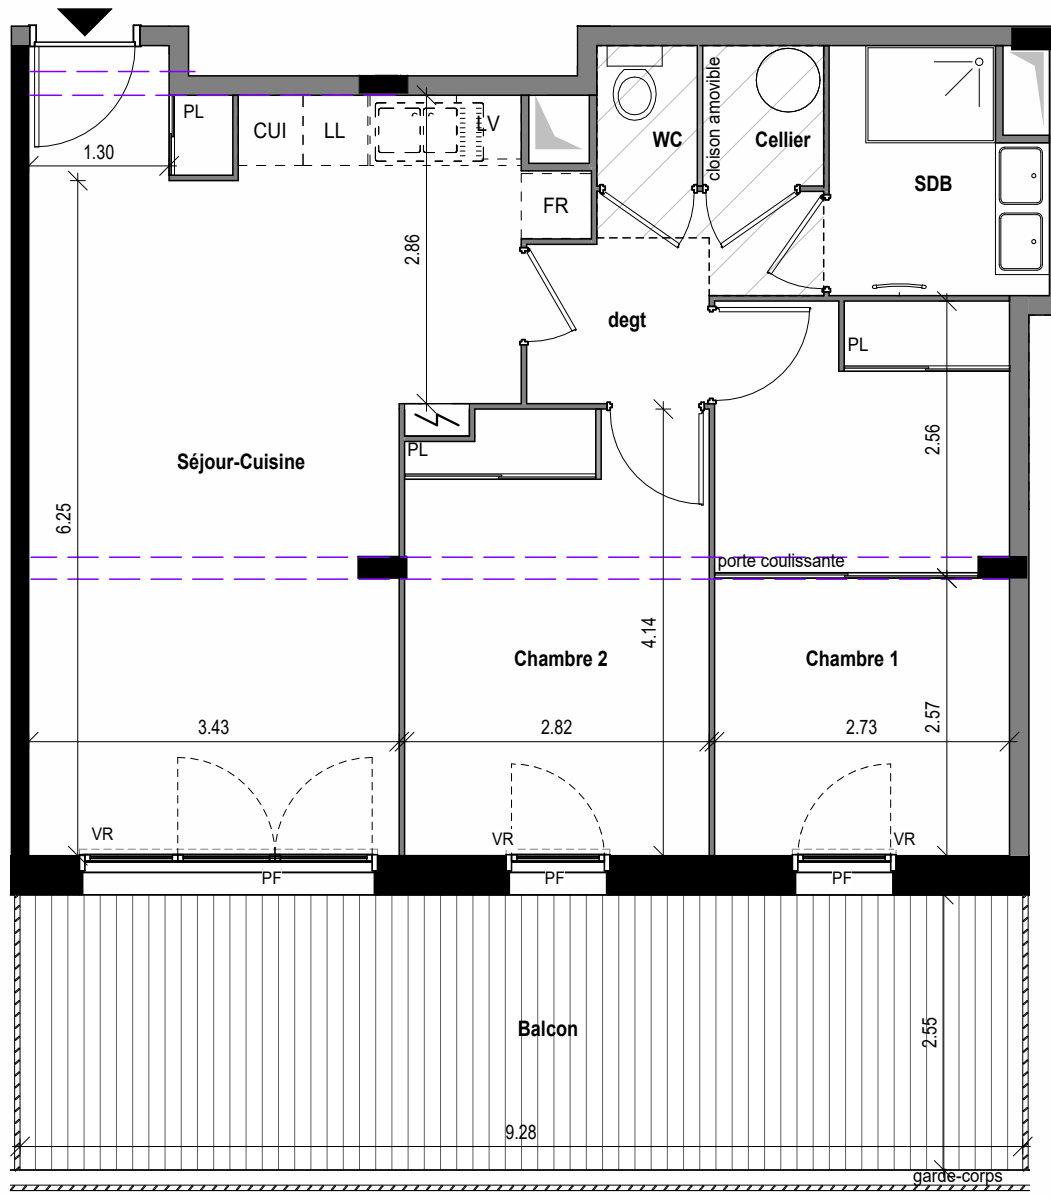

BOIS D'ORMEAU

Evier fourni sur demande

Tableau électrique

Ballon thermodynamique

Soffite / faux plafond : hauteur \geq 2.20m

URBAT Promotion
Immeuble Oxygène
1401 Avenue du Mondial 98
34 965 Montpellier cedex 02

PLAN DE COMMERCIALISATION 18 AVRIL 2024

Bâtiment	A	Niveau	R+2
Type	T3	Appartement n°	A204

SURFACES

Séjour - Cuisine + PL	28.24m ²
Chambre 1 + PL	13.93m ²
Chambre 2 + PL	11.43m ²
SDB	4.27m ²
WC	1.21m ²
Cellier	1.46m ²
Dégagement	4.03m ²
TOTAL	67.57m²
Balcon	23.80m ²