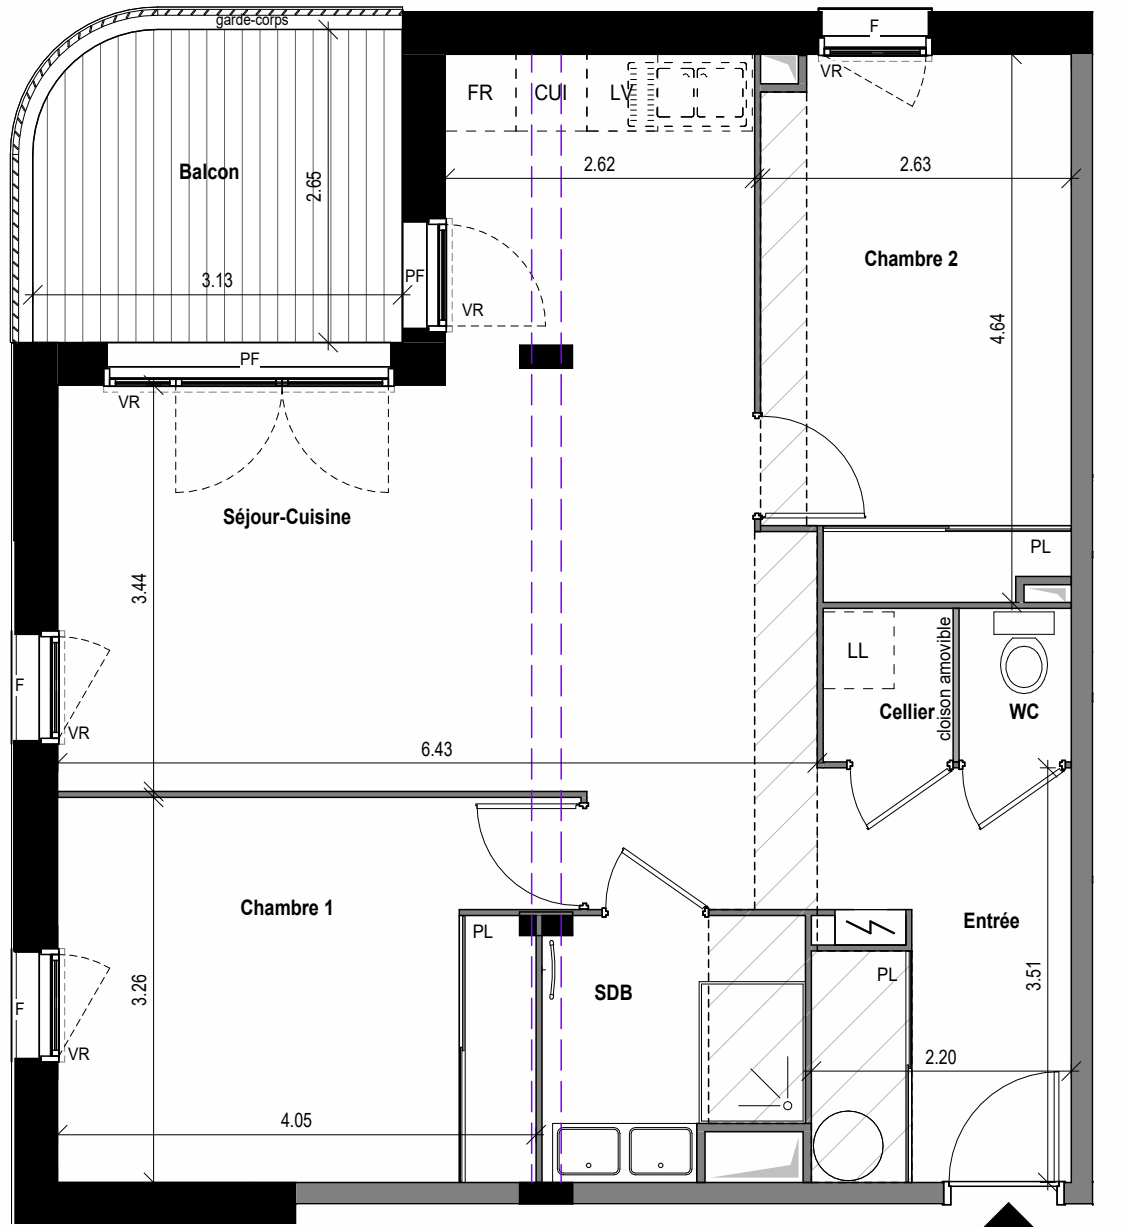

# BOIS D'ORMEAU

Evier fourni sur demande

Tableau électrique

Ballon thermodynamique

Soffite / faux plafond : hauteur  $\geq$  2.20m

URBAT Promotion  
Immeuble Oxygène  
1401 Avenue du Mondial 98  
34 965 Montpellier cedex 02

PLAN DE COMMERCIALISATION 18 AVRIL 2024

Bâtiment	A	Niveau	R+2
Type	T3	Appartement n°	A208

## SURFACES

Entrée + PL	7.45m <sup>2</sup>
Séjour - Cuisine	30.57m <sup>2</sup>
Chambre 1 + PL	13.51m <sup>2</sup>
Chambre 2 + PL	11.63m <sup>2</sup>
SDB	4.54m <sup>2</sup>
WC	1.24m <sup>2</sup>
Cellier	1.43m <sup>2</sup>
<b>TOTAL</b>	<b>70.37m<sup>2</sup></b>
Balcon	7.90m <sup>2</sup>