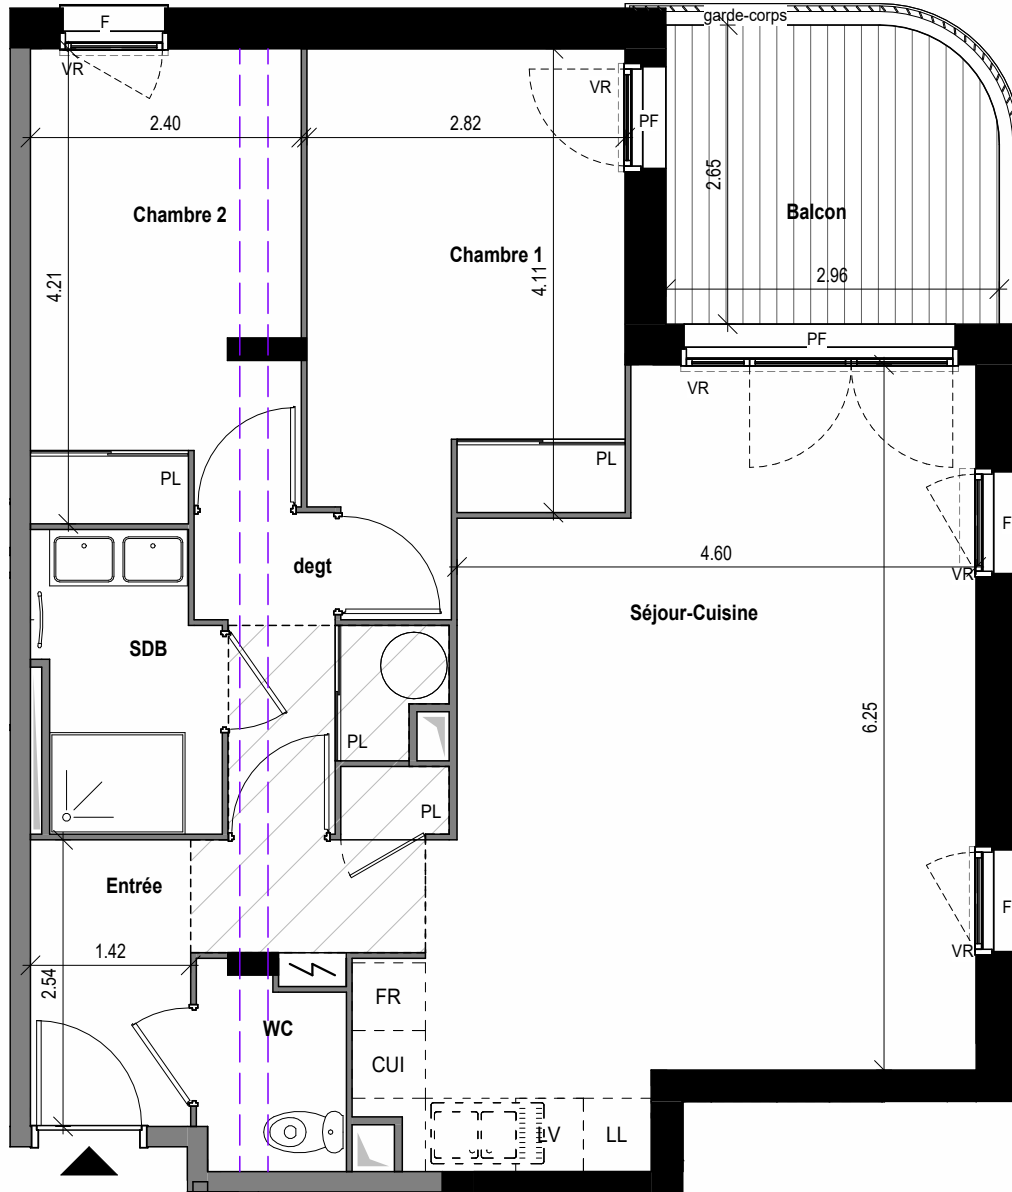

# BOIS D'ORMEAU

Evier fourni sur demande

Ballon thermodynamique

Tableau électrique

Soffite / faux plafond : hauteur  $\geq$  2.20m

URBAT Promotion  
Immeuble Oxygène  
1401 Avenue du Mondial 98  
34 965 Montpellier cedex 02

PLAN DE COMMERCIALISATION 18 AVRIL 2024

Bâtiment	A	Niveau	R+2
Type	T3	Appartement n°	A209

## SURFACES

Entrée + PL	6.27m <sup>2</sup>
Séjour - Cuisine	30.07m <sup>2</sup>
Chambre 1 + PL	12.47m <sup>2</sup>
Chambre 2 + PL	9.80m <sup>2</sup>
SDB	4.07m <sup>2</sup>
WC	2.23m <sup>2</sup>
Dégagement + PL	4.03m <sup>2</sup>
<b>TOTAL</b>	<b>68.94m<sup>2</sup></b>
Balcon	7.40m <sup>2</sup>