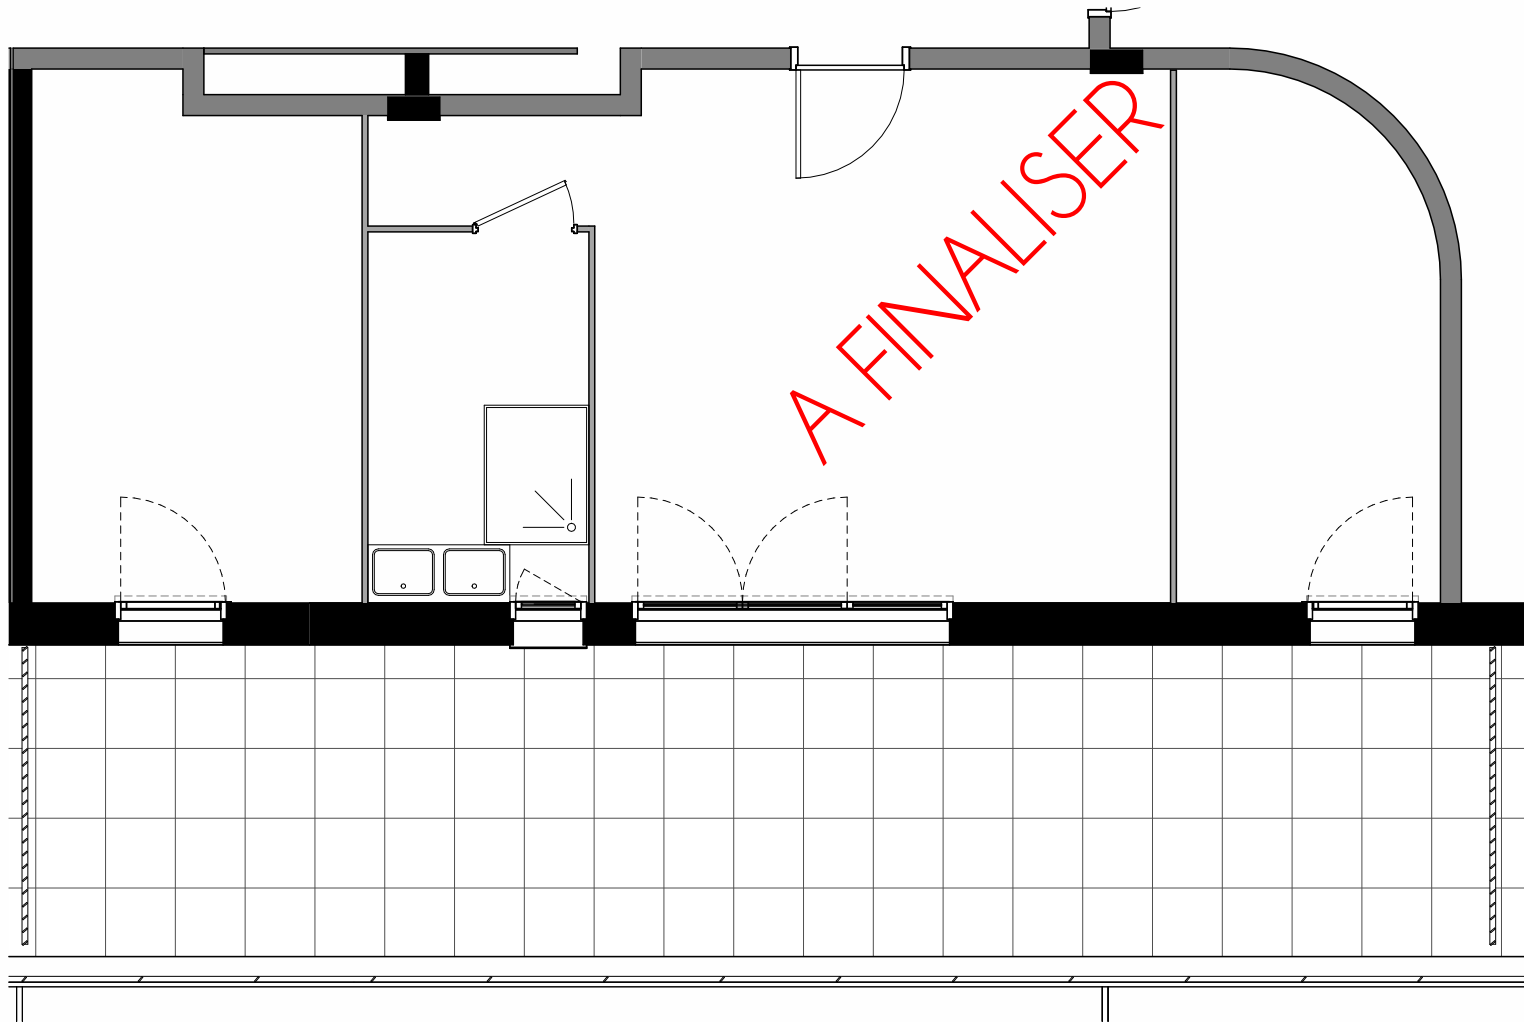

BOIS D'ORMEAU

Evier fourni sur demande

Tableau électrique

Ballon thermodynamique

Soffite / faux plafond : hauteur \geq 2.20m

Document non contractuel susceptible de modifications pour des raisons techniques et /ou administratives. La surface habitable peut varier de 5% en fonction des techniques de construction choisies.

URBAT Promotion
Immeuble Oxygène
1401 Avenue du Mondial 98
34 965 Montpellier cedex 02

PLAN DE COMMERCIALISATION 18 AVRIL 2024

Bâtiment	A	Niveau	R+3
Type	T2	Appartement n°	A303

SURFACES

Entrée + PL
Séjour - Cuisine
Chambre 1 + PL
Chambre 2 + PL
SDB
WC
Dégagement + PL
TOTAL
Balcon