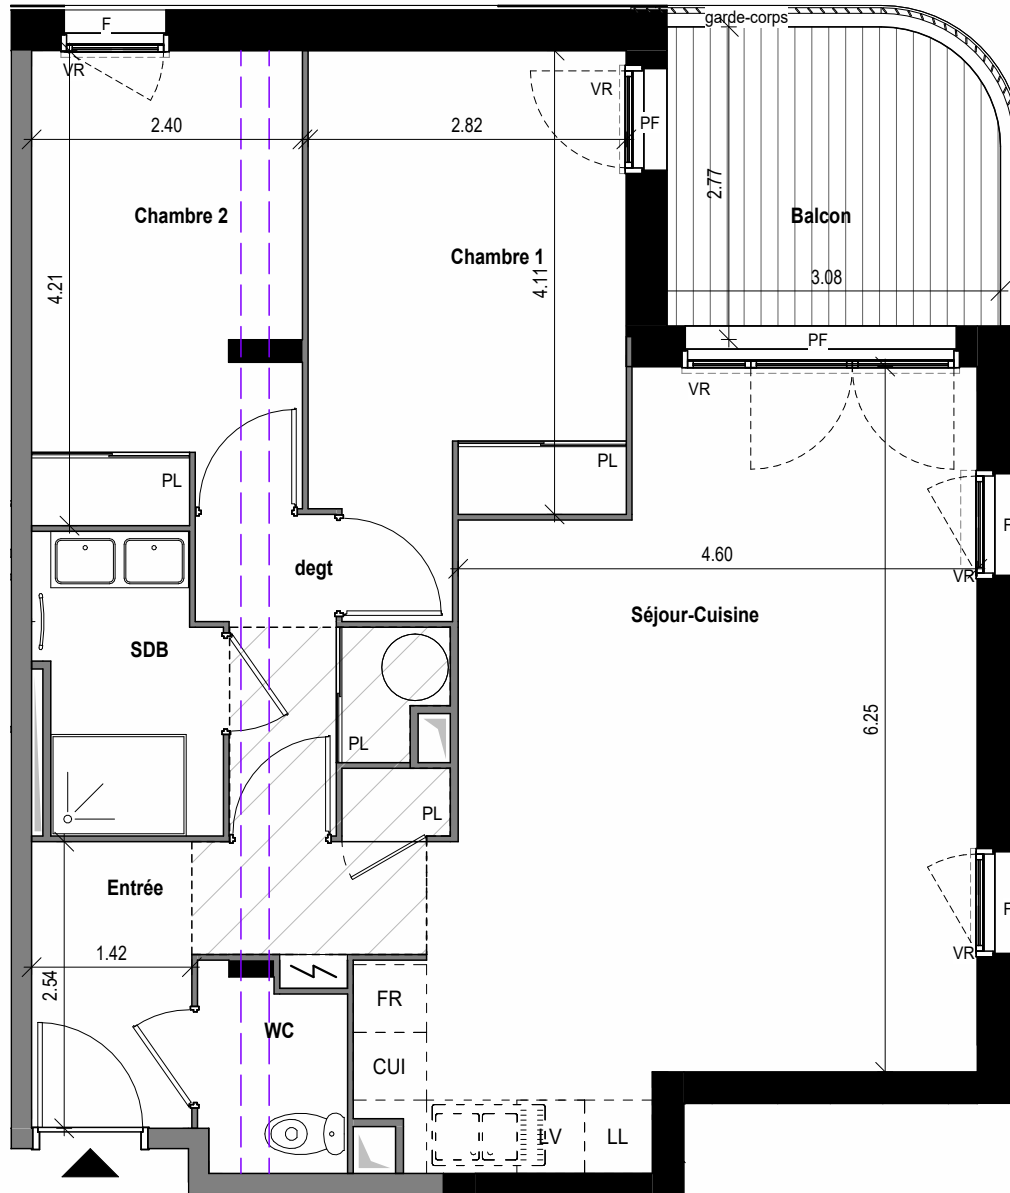

BOIS D'ORMEAU

Evier fourni sur demande

Ballon thermodynamique

Tableau électrique

Soffite / faux plafond : hauteur \geq 2.20m

Document non contractuel susceptible de modifications pour des raisons techniques et /ou administratives. La surface habitable peut varier de 5% en fonction des techniques de construction choisies.

URBAT Promotion
Immeuble Oxygène
1401 Avenue du Mondial 98
34 965 Montpellier cedex 02

PLAN DE COMMERCIALISATION 18 AVRIL 2024

Bâtiment	A	Niveau	R+3
Type	T3	Appartement n°	A307

SURFACES

Entrée + PL	6.27m ²
Séjour - Cuisine	30.07m ²
Chambre 1 + PL	12.47m ²
Chambre 2 + PL	9.80m ²
SDB	4.07m ²
WC	2.23m ²
Dégagement + PL	4.03m ²
TOTAL	68.94m²
Balcon	7.40m ²