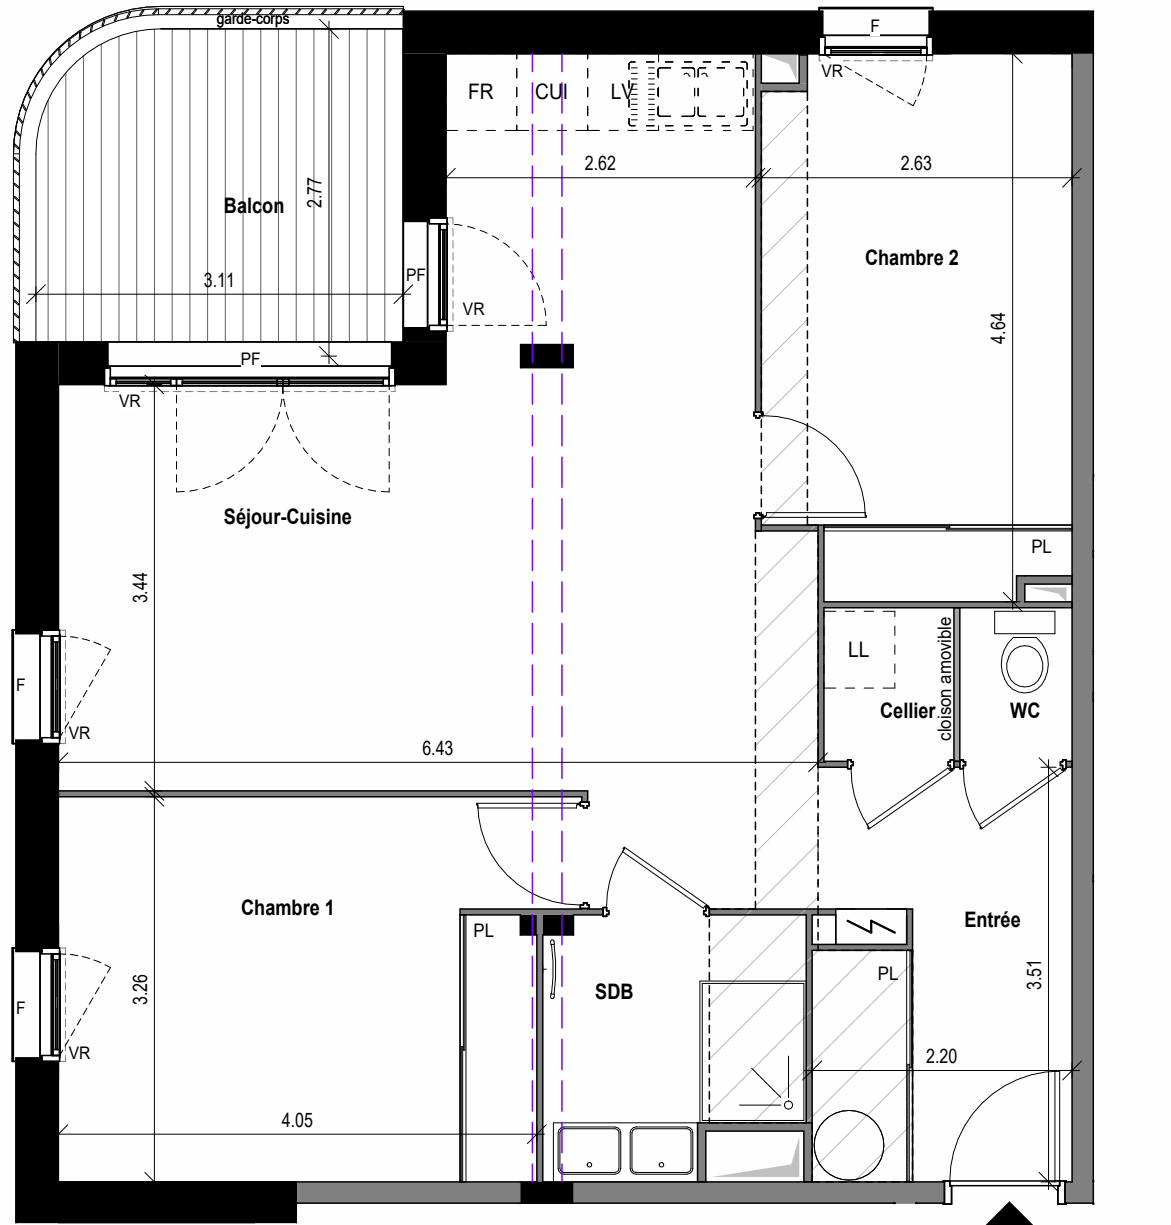

# BOIS D'ORMEAU

Evier fourni sur demande

Ballon thermodynamique

Tableau électrique

Soffite / faux plafond : hauteur  $\geq$  2.20m

URBAT Promotion  
Immeuble Oxygène  
1401 Avenue du Mondial 98  
34 965 Montpellier cedex 02

PLAN DE COMMERCIALISATION 18 AVRIL 2024

|          |    |                |      |
|----------|----|----------------|------|
| Bâtiment | A  | Niveau         | R+3  |
| Type     | T3 | Appartement n° | A306 |

## SURFACES

|                  |                           |
|------------------|---------------------------|
| Entrée + PL      | 7.45m <sup>2</sup>        |
| Séjour - Cuisine | 30.57m <sup>2</sup>       |
| Chambre 1 + PL   | 13.51m <sup>2</sup>       |
| Chambre 2 + PL   | 11.63m <sup>2</sup>       |
| SDB              | 4.54m <sup>2</sup>        |
| WC               | 1.24m <sup>2</sup>        |
| Cellier          | 1.43m <sup>2</sup>        |
| <b>TOTAL</b>     | <b>70.37m<sup>2</sup></b> |
| Balcon           | 7.90m <sup>2</sup>        |