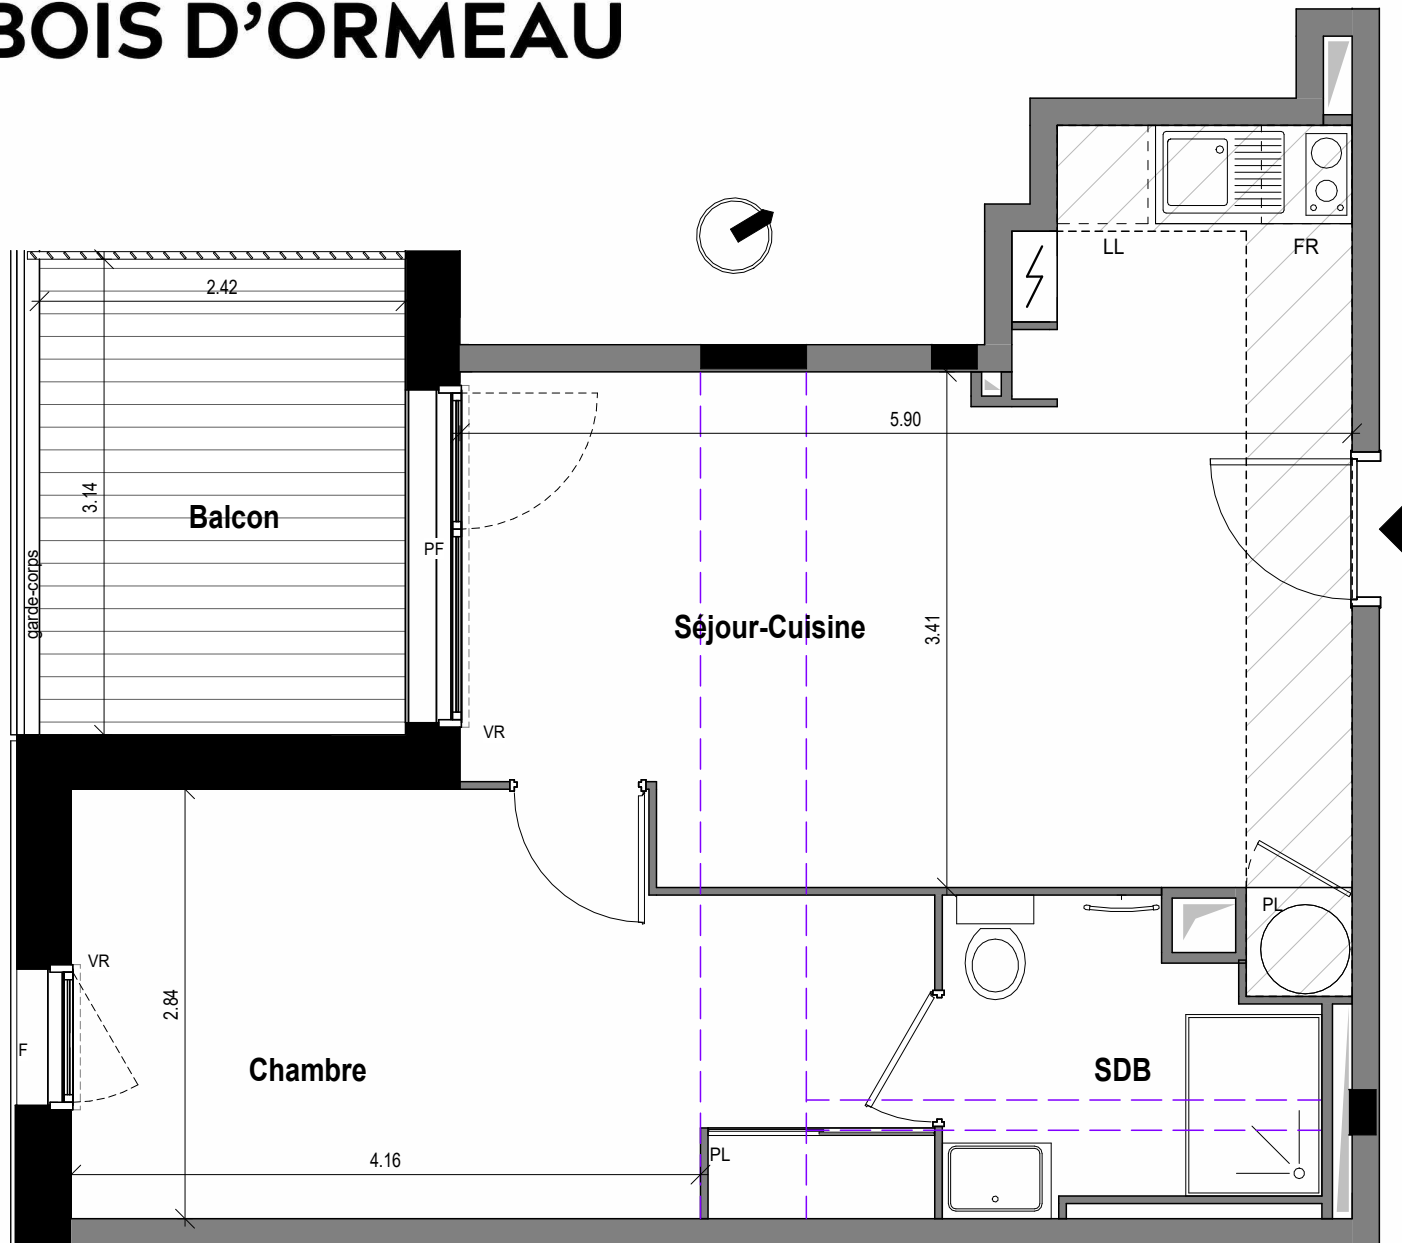

BOIS D'ORMEAU

Evier fourni sur demande

Tableau électrique

Ballon thermodynamique

Soffite / faux plafond : hauteur \geq 2.20m

Document non contractuel susceptible de modifications pour des raisons techniques et /ou administratives. La surface habitable peut varier de 5% en fonction des techniques de construction choisies.

URBAT Promotion
Immeuble Oxygène
1401 Avenue du Mondial 98
34 965 Montpellier cedex 02

PLAN DE COMMERCIALISATION 18 AVRIL 2024

Bâtiment	B	Niveau	R+1
Type	T2	Appartement n°	B102

SURFACES

Séjour - Cuisine + PL	22.90m ²
Chambre + PL	14.86m ²
SDB	4.48m ²
TOTAL	42.24m²
Balcon	7.50m ²